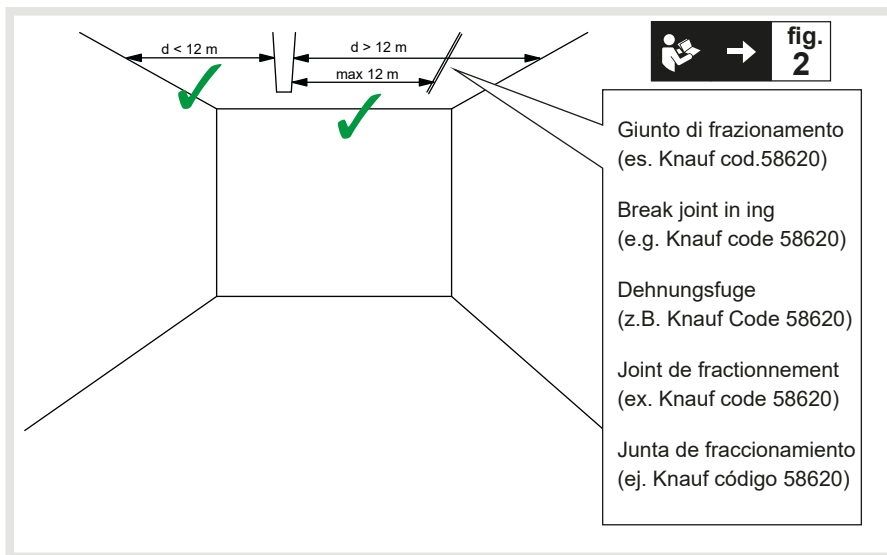

A.39 TRIM

design
Carlotta de Bevilacqua

i

	S [mm]	L [mm]		
		1184+1776	2368	2960
X min [mm]	12,5	60	75	90
Y min [mm]	25	75	90	100
		110	120	140

3

4

5

6

7

L	mA	W
1184	525	19
1480	650	23
1776	800	29
2368	1050	36
2960	1300	45

- ⊕ Rosso/Red/Rouge/Rot
- ⊖ Nero/Black/Noir/Schwarz

- ⊕ Rosso/Red/Rouge/Rot
- ⊖ Nero/Black/Noir/Schwarz

8

12

$L_{tot} < 5000 \text{ mm}$

$5000 \text{ mm} < L_{tot} < 15000 \text{ mm}$

$15000 \text{ mm} < L_{tot} < 35000 \text{ mm}$

13

L Tot [mm]			Z [mm]
1184	1184 mm	✗	~10
1480	2368 mm	✓	~10
1776	2368 mm	✓	~10
2368	2368 mm	✗	~10
2960	2960 [mm]	✗	~10
2960 L Tot < 5000		✓	10
5000 L Tot < 15000		✓	15
15000 L Tot < 35000		✓	25