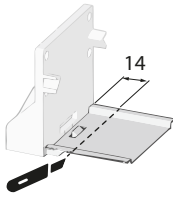

12

$L_{tot} < 5000 \text{ mm}$