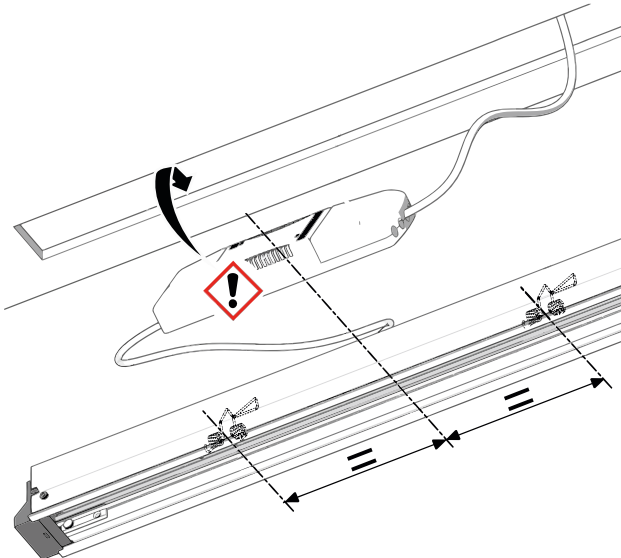

A.39 TRIM

design
Carlotta de Bevilacqua

i

	S [mm]	L [mm]		
		1184+1776	2368	2960
X min [mm]	12,5	60	75	90
Y min [mm]	25	75	90	100
		110	120	140

3

4

5

6

7

L	mA	W
1184	525	19
1480	650	23
1776	800	29
2368	1050	36
2960	1300	45

- ⊕ Rosso/Red/Rouge/Rot
- ⊖ Nero/Black/Noir/Schwarz

- ⊕ Rosso/Red/Rouge/Rot
- ⊖ Nero/Black/Noir/Schwarz

8

12

$L_{tot} < 5000 \text{ mm}$

$5000 \text{ mm} < L_{tot} < 15000 \text{ mm}$

$15000 \text{ mm} < L_{tot} < 35000 \text{ mm}$

13

L Tot [mm]			Z [mm]
1184	1184 mm	✗	~10
1480	2368 mm	✓	~10
1776	2368 mm	✓	~10
2368	2368 mm	✗	~10
2960	2960 [mm]	✗	~10
2960 L Tot < 5000		✓	10
5000 L Tot < 15000		✓	15
15000 L Tot < 35000		✓	25