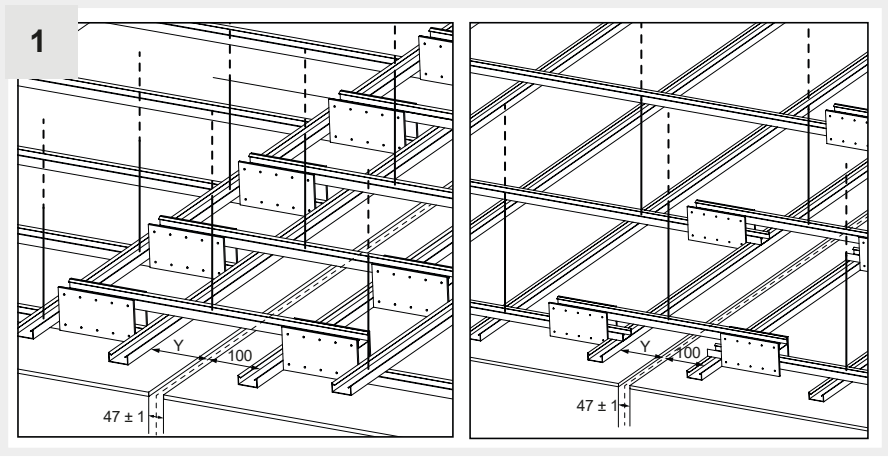

A.39 TRIM

design
Carlotta de Bevilacqua

i

	S [mm]	L [mm]		
		1184+1776	2368	2960
X min [mm]	12,5	60	75	90
Y min [mm]	25	75	90	100
		110	120	140

3

4

5

6

$5000 \text{ mm} < L_{tot} < 15000 \text{ mm}$

$15000 \text{ mm} < L_{tot} < 35000 \text{ mm}$

13

L Tot [mm]			Z [mm]
1184	1184 mm	✗	~10
1480	2368 mm	✓	~10
1776	2368 mm	✓	~10
2368	2368 mm	✗	~10
2960	2960 [mm]	✗	~10
2960 L Tot < 5000		✓	10
5000 L Tot < 15000		✓	15
15000 L Tot < 35000		✓	25