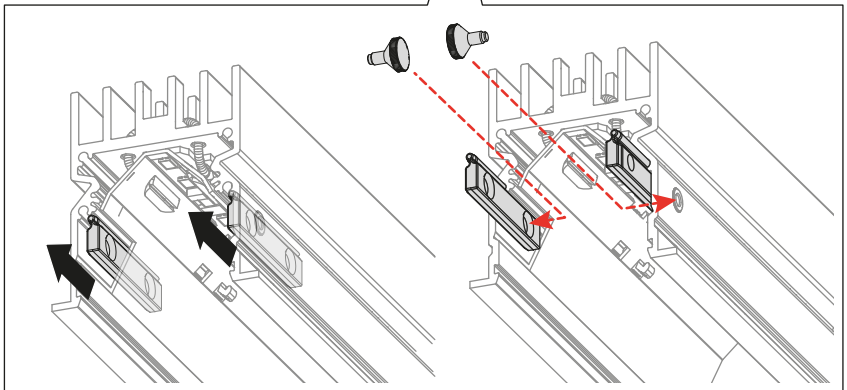

A.39 TRIM

design
Carlotta de Bevilacqua

i

	S [mm]	L [mm]		
		1184+1776	2368	2960
X min [mm]	12,5	60	75	90
Y min [mm]	25	75	90	100
		110	120	140

3

4

5

6