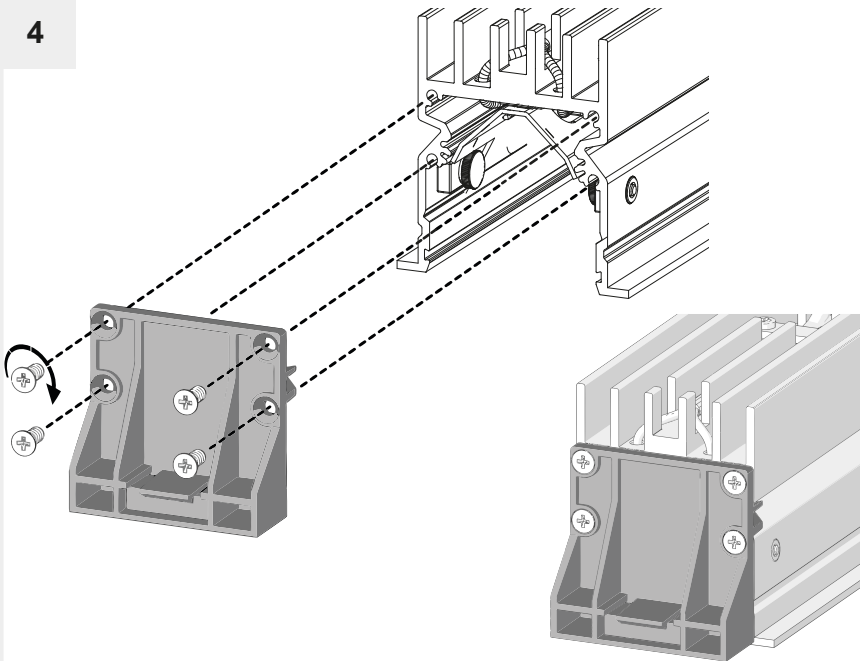

A.39 TRIM

design
Carlotta de Bevilacqua

i

	S [mm]	L [mm]		
		1184+1776	2368	2960
X min [mm]	12,5	60	75	90
Y min [mm]	25	75	90	100
		110	120	140

3

4

5

6

7

L	mA	W
1184	525	19
1480	650	23
1776	800	29
2368	1050	36
2960	1300	45

- ⊕ Rosso/Red/Rouge/Rot
- ⊖ Nero/Black/Noir/Schwarz

- ⊕ Rosso/Red/Rouge/Rot
- ⊖ Nero/Black/Noir/Schwarz

8

12

$L_{tot} < 5000 \text{ mm}$