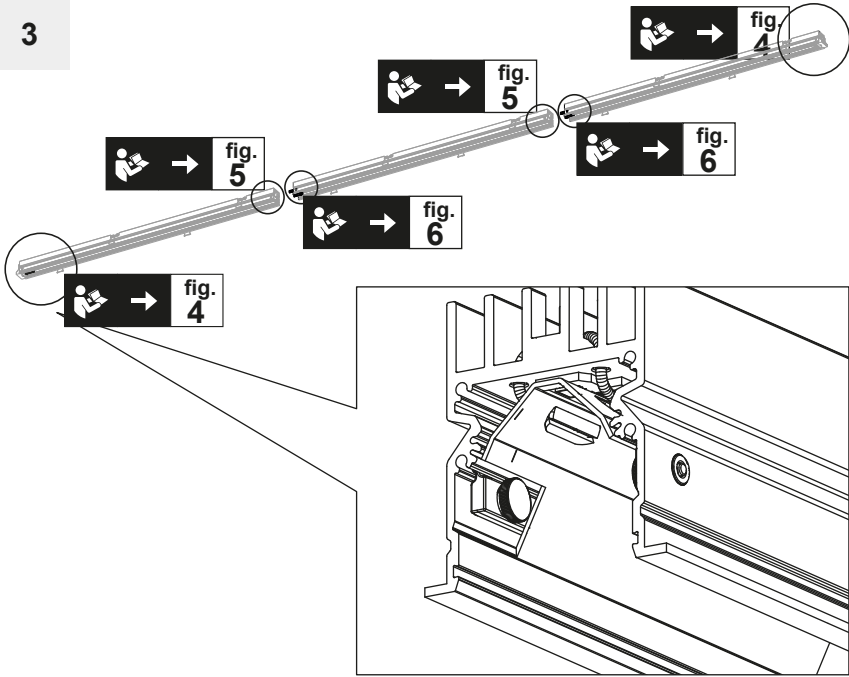

A.39 TRIM

design
Carlotta de Bevilacqua

i

	S [mm]	L [mm]		
		1184+1776	2368	2960
X min [mm]	12,5	60	75	90
Y min [mm]	25	75	90	100
		110	120	140

3

4

5

6

7

L	mA	W
1184	525	19
1480	650	23
1776	800	29
2368	1050	36
2960	1300	45

- ⊕ Rosso/Red/Rouge/Rot
- ⊖ Nero/Black/Noir/Schwarz

- ⊕ Rosso/Red/Rouge/Rot
- ⊖ Nero/Black/Noir/Schwarz

8

12

$L_{tot} < 5000 \text{ mm}$

$5000 \text{ mm} < L_{tot} < 15000 \text{ mm}$

$15000 \text{ mm} < L_{tot} < 35000 \text{ mm}$

13

L Tot [mm]			Z [mm]
1184	1184 mm	✗	~10
1480	2368 mm	✓	~10
1776	2368 mm	✓	~10
2368	2368 mm	✗	~10
2960	2960 [mm]	✗	~10
2960 L Tot < 5000		✓	10
5000 L Tot < 15000		✓	15
15000 L Tot < 35000		✓	25