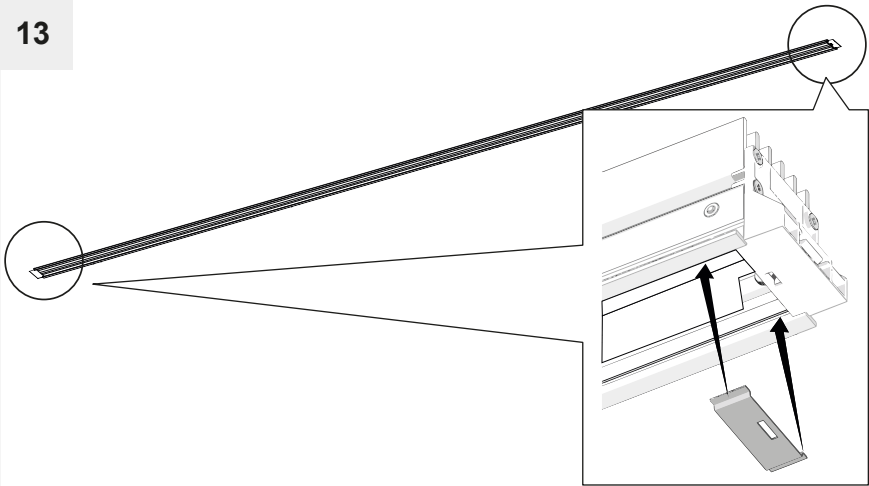

A.39 TRIM

design
Carlotta de Bevilacqua

i

	S [mm]	L [mm]		
		1184+1776	2368	2960
X min [mm]	12,5	60	75	90
Y min [mm]	25	75	90	100
		110	120	140

3

4

5

6

7

L	mA	W
1184	525	19
1480	650	23
1776	800	29
2368	1050	36
2960	1300	45

- ⊕ Rosso/Red/Rouge/Rot
- ⊖ Nero/Black/Noir/Schwarz

- ⊕ Rosso/Red/Rouge/Rot
- ⊖ Nero/Black/Noir/Schwarz

8

12

$L_{tot} < 5000 \text{ mm}$

$5000 \text{ mm} < L_{tot} < 15000 \text{ mm}$

$15000 \text{ mm} < L_{tot} < 35000 \text{ mm}$

13

L Tot [mm]			Z [mm]
1184	1184 mm	✗	~10
1480	2368 mm	✓	~10
1776	2368 mm	✓	~10
2368	2368 mm	✗	~10
2960	2960 [mm]	✗	~10
2960 L Tot < 5000		✓	10
5000 L Tot < 15000		✓	15
15000 L Tot < 35000		✓	25