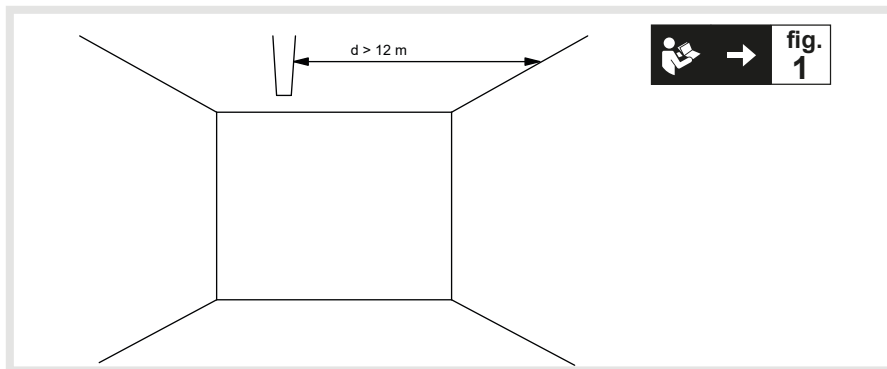

A.39 TRIM

design
Carlotta de Bevilacqua

i

	S [mm]	L [mm]		
		1184+1776	2368	2960
X min [mm]	12,5	60	75	90
Y min [mm]	25	75	90	100
		110	120	140

3

4

5

6

7

L	mA	W
1184	525	19
1480	650	23
1776	800	29
2368	1050	36
2960	1300	45

- ⊕ Rosso/Red/Rouge/Rot
- ⊖ Nero/Black/Noir/Schwarz

- ⊕ Rosso/Red/Rouge/Rot
- ⊖ Nero/Black/Noir/Schwarz

8

12

$L_{tot} < 5000 \text{ mm}$

$5000 \text{ mm} < L_{tot} < 15000 \text{ mm}$

$15000 \text{ mm} < L_{tot} < 35000 \text{ mm}$

13

L Tot [mm]			Z [mm]
1184	1184 mm	✗	~10
1480	2368 mm	✓	~10
1776	2368 mm	✓	~10
2368	2368 mm	✗	~10
2960	2960 [mm]	✗	~10
2960 L Tot < 5000		✓	10
5000 L Tot < 15000		✓	15
15000 L Tot < 35000		✓	25