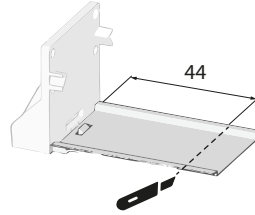

A.39 TRIM

design
Carlotta de Bevilacqua

i

	S [mm]	L [mm]		
		1184+1776	2368	2960
X min [mm]	12,5	60	75	90
Y min [mm]	25	75	90	100
		110	120	140

3

4

5

6

7

L	mA	W
1184	525	19
1480	650	23
1776	800	29
2368	1050	36
2960	1300	45

- ⊕ Rosso/Red/Rouge/Rot
- ⊖ Nero/Black/Noir/Schwarz

- ⊕ Rosso/Red/Rouge/Rot
- ⊖ Nero/Black/Noir/Schwarz

8

12

$L_{tot} < 5000 \text{ mm}$

$5000 \text{ mm} < L_{tot} < 15000 \text{ mm}$

$15000 \text{ mm} < L_{tot} < 35000 \text{ mm}$

13

L Tot [mm]			Z [mm]
1184	1184 mm	✗	~10
1480	2368 mm	✓	~10
1776	2368 mm	✓	~10
2368	2368 mm	✗	~10
2960	2960 [mm]	✗	~10
2960 L Tot < 5000		✓	10
5000 L Tot < 15000		✓	15
15000 L Tot < 35000		✓	25