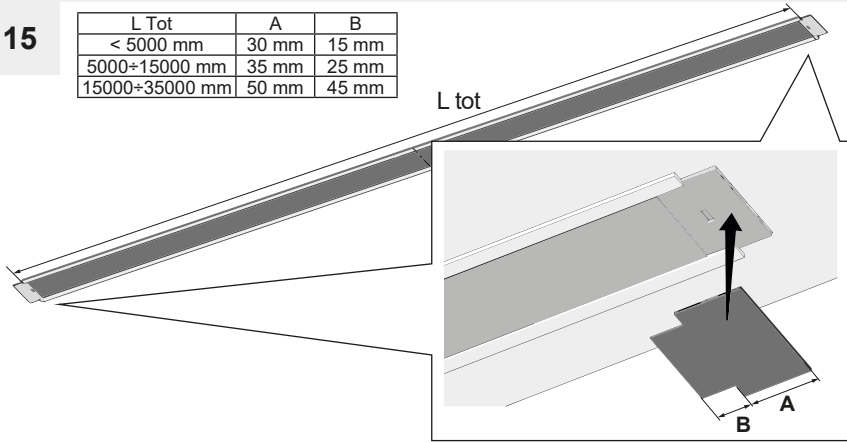

15

L Tot	A	B
< 5000 mm	30 mm	15 mm
5000+15000 mm	35 mm	25 mm
15000+35000 mm	50 mm	45 mm

L tot