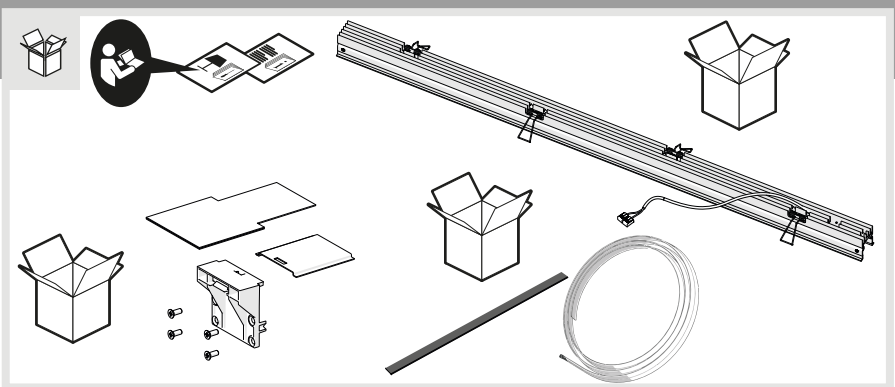

A.39 TRIM

design
Carlotta de Bevilacqua

i

	S [mm]	L [mm]		
		1184+1776	2368	2960
X min [mm]	12,5	60	75	90
Y min [mm]	25	75	90	100
		110	120	140

3

4

5

6