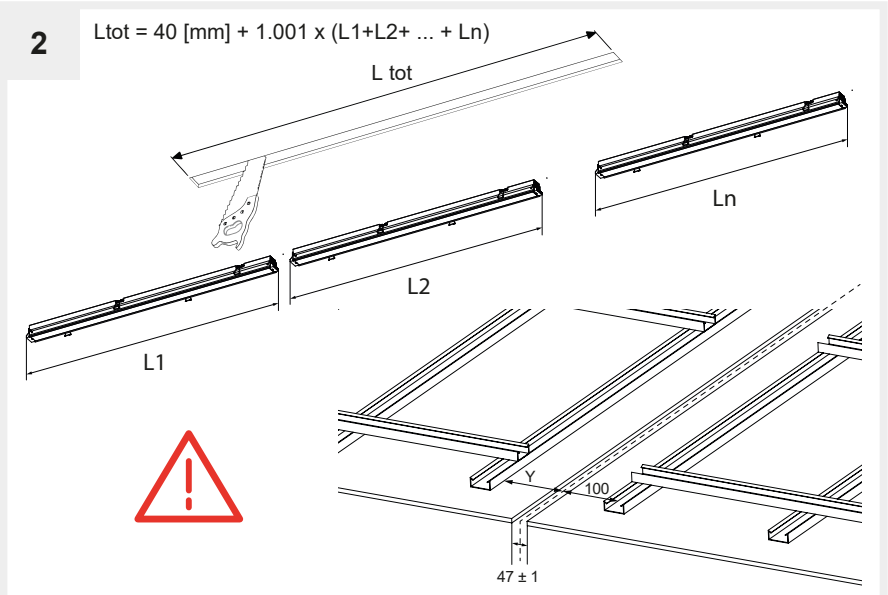

A.39 TRIM

design
Carlotta de Bevilacqua

i

	S [mm]	L [mm]		
		1184+1776	2368	2960
X min [mm]	12,5	60	75	90
Y min [mm]	25	75	90	100
		110	120	140

3

4

5

6

$5000 \text{ mm} < L_{tot} < 15000 \text{ mm}$

$15000 \text{ mm} < L_{tot} < 35000 \text{ mm}$

13

L Tot [mm]			Z [mm]
1184	1184 mm	✗	~10
1480	2368 mm	✓	~10
1776	2368 mm	✓	~10
2368	2368 mm	✗	~10
2960	2960 [mm]	✗	~10
2960 L Tot < 5000		✓	10
5000 L Tot < 15000		✓	15
15000 L Tot < 35000		✓	25