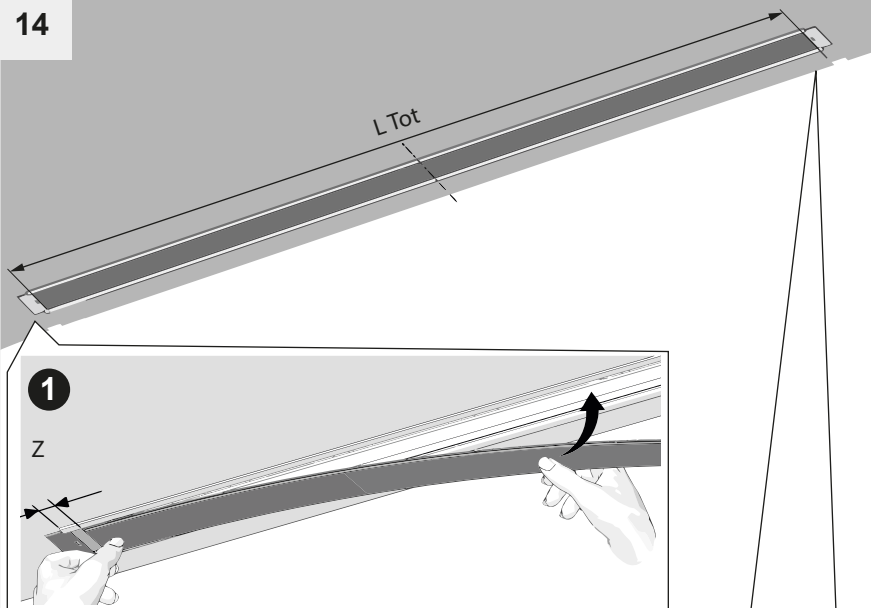

A.39 TRIM

design
Carlotta de Bevilacqua

i

	S [mm]	L [mm]		
		1184+1776	2368	2960
X min [mm]	12,5	60	75	90
Y min [mm]	25	75	90	100
		110	120	140

3

4

5

6

7

L	mA	W
1184	525	19
1480	650	23
1776	800	29
2368	1050	36
2960	1300	45

- ⊕ Rosso/Red/Rouge/Rot
- ⊖ Nero/Black/Noir/Schwarz

- ⊕ Rosso/Red/Rouge/Rot
- ⊖ Nero/Black/Noir/Schwarz

8

12

$L_{tot} < 5000 \text{ mm}$

$5000 \text{ mm} < L_{tot} < 15000 \text{ mm}$

$15000 \text{ mm} < L_{tot} < 35000 \text{ mm}$

13

L Tot [mm]			Z [mm]
1184	1184 mm	✗	~10
1480	2368 mm	✓	~10
1776	2368 mm	✓	~10
2368	2368 mm	✗	~10
2960	2960 [mm]	✗	~10
2960 L Tot < 5000		✓	10
5000 L Tot < 15000		✓	15
15000 L Tot < 35000		✓	25