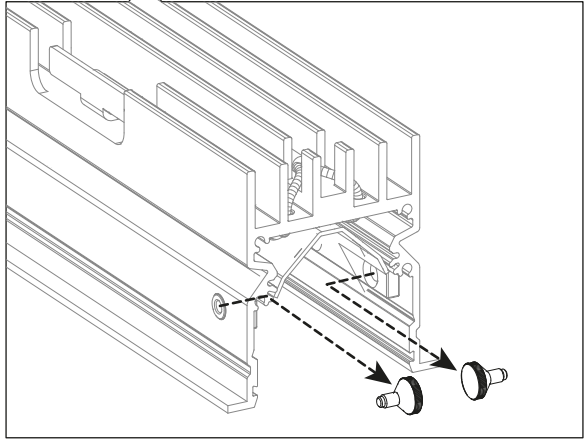

A.39 TRIM

design
Carlotta de Bevilacqua

i

	S [mm]	L [mm]		
		1184+1776	2368	2960
X min [mm]	12,5	60	75	90
Y min [mm]	25	75	90	100
		110	120	140

3

4

5

6