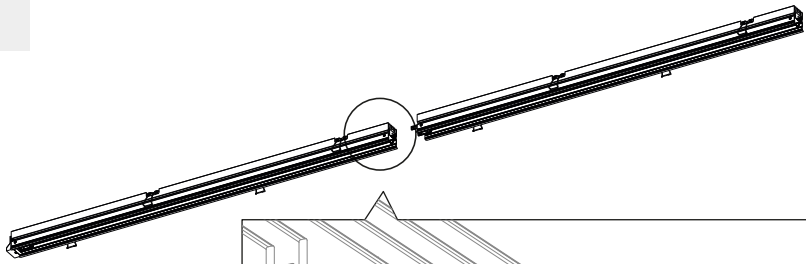

A.39 TRIM

design
Carlotta de Bevilacqua

i

	S [mm]	L [mm]		
		1184+1776	2368	2960
X min [mm]	12,5	60	75	90
Y min [mm]	25	75	90	100
		110	120	140

3

4

5

6

7

L	mA	W
1184	525	19
1480	650	23
1776	800	29
2368	1050	36
2960	1300	45

- ⊕ Rosso/Red/Rouge/Rot
- ⊖ Nero/Black/Noir/Schwarz

- ⊕ Rosso/Red/Rouge/Rot
- ⊖ Nero/Black/Noir/Schwarz

8

12

$L_{tot} < 5000 \text{ mm}$

$5000 \text{ mm} < L_{tot} < 15000 \text{ mm}$

$15000 \text{ mm} < L_{tot} < 35000 \text{ mm}$

13

L Tot [mm]			Z [mm]
1184	1184 mm	✗	~10
1480	2368 mm	✓	~10
1776	2368 mm	✓	~10
2368	2368 mm	✗	~10
2960	2960 [mm]	✗	~10
2960 L Tot < 5000		✓	10
5000 L Tot < 15000		✓	15
15000 L Tot < 35000		✓	25