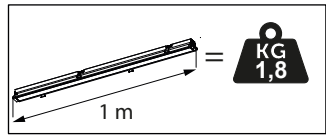

A.39 TRIM

design
Carlotta de Bevilacqua

i

	S [mm]	L [mm]		
		1184+1776	2368	2960
X min [mm]	12,5	60	75	90
Y min [mm]	25	75	90	100
		110	120	140

3

4

5

6

7

L	mA	W
1184	525	19
1480	650	23
1776	800	29
2368	1050	36
2960	1300	45

- ⊕ Rosso/Red/Rouge/Rot
- ⊖ Nero/Black/Noir/Schwarz

- ⊕ Rosso/Red/Rouge/Rot
- ⊖ Nero/Black/Noir/Schwarz

8

12

$L_{tot} < 5000 \text{ mm}$

$5000 \text{ mm} < L_{tot} < 15000 \text{ mm}$

$15000 \text{ mm} < L_{tot} < 35000 \text{ mm}$

13

L Tot [mm]			Z [mm]
1184	1184 mm	✗	~10
1480	2368 mm	✓	~10
1776	2368 mm	✓	~10
2368	2368 mm	✗	~10
2960	2960 [mm]	✗	~10
2960 L Tot < 5000		✓	10
5000 L Tot < 15000		✓	15
15000 L Tot < 35000		✓	25