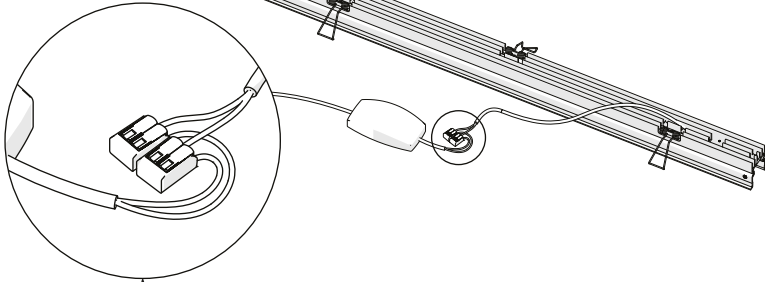

7

L	mA	W
1184	525	19
1480	650	23
1776	800	29
2368	1050	36
2960	1300	45

- ⊕ Rosso/Red/Rouge/Rot
- ⊖ Nero/Black/Noir/Schwarz

- ⊕ Rosso/Red/Rouge/Rot
- ⊖ Nero/Black/Noir/Schwarz

8