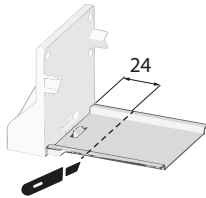

A.39 TRIM

design
Carlotta de Bevilacqua

i

	S [mm]	L [mm]		
		1184+1776	2368	2960
X min [mm]	12,5	60	75	90
Y min [mm]	25	75	90	100
		110	120	140

3

4

5

6

7

L	mA	W
1184	525	19
1480	650	23
1776	800	29
2368	1050	36
2960	1300	45

- ⊕ Rosso/Red/Rouge/Rot
- ⊖ Nero/Black/Noir/Schwarz

- ⊕ Rosso/Red/Rouge/Rot
- ⊖ Nero/Black/Noir/Schwarz

8

12

$L_{tot} < 5000 \text{ mm}$