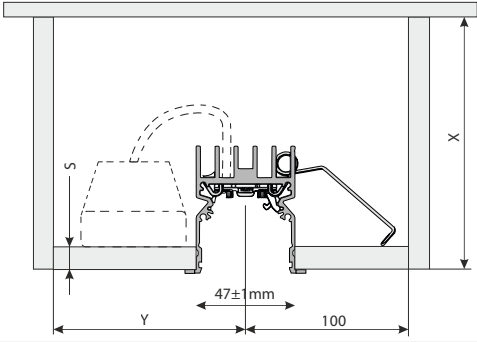

A.39 TRIM

design
Carlotta de Bevilacqua

i

	S [mm]	L [mm]		
		1184+1776	2368	2960
X min [mm]	12,5	60	75	90
Y min [mm]	25	75	90	100
		110	120	140

3

4

5

6

7

L	mA	W
1184	525	19
1480	650	23
1776	800	29
2368	1050	36
2960	1300	45

- ⊕ Rosso/Red/Rouge/Rot
- ⊖ Nero/Black/Noir/Schwarz

- ⊕ Rosso/Red/Rouge/Rot
- ⊖ Nero/Black/Noir/Schwarz

8

12

$L_{tot} < 5000 \text{ mm}$

$5000 \text{ mm} < L_{tot} < 15000 \text{ mm}$

$15000 \text{ mm} < L_{tot} < 35000 \text{ mm}$

13

L Tot [mm]			Z [mm]
1184	1184 mm	✗	~10
1480	2368 mm	✓	~10
1776	2368 mm	✓	~10
2368	2368 mm	✗	~10
2960	2960 [mm]	✗	~10
2960 L Tot < 5000		✓	10
5000 L Tot < 15000		✓	15
15000 L Tot < 35000		✓	25