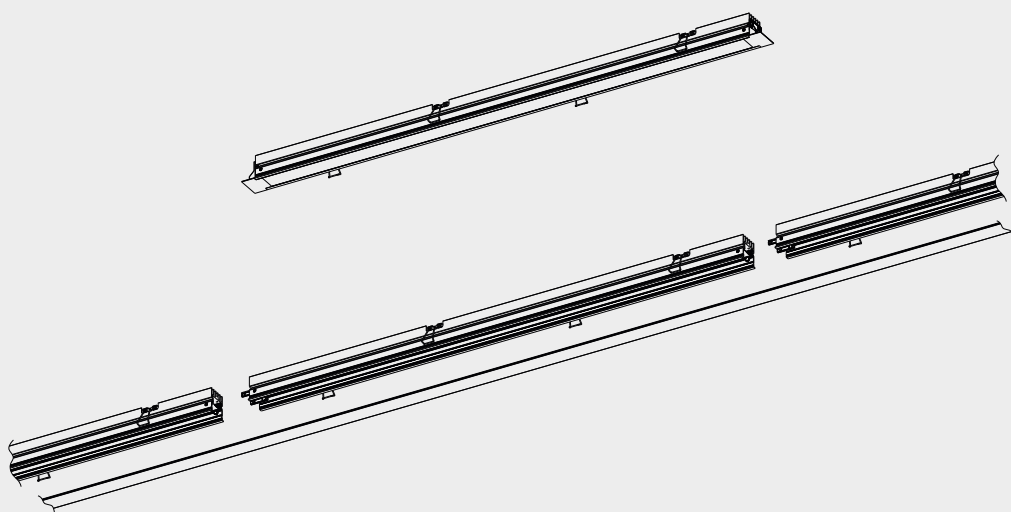

A.39 TRIM

design
Carlotta de Bevilacqua

i

	S [mm]	L [mm]		
		1184+1776	2368	2960
X min [mm]	12,5	60	75	90
Y min [mm]	25	75	90	100
		110	120	140

3

4

5

6

7

L	mA	W
1184	525	19
1480	650	23
1776	800	29
2368	1050	36
2960	1300	45

- ⊕ Rosso/Red/Rouge/Rot
- ⊖ Nero/Black/Noir/Schwarz

- ⊕ Rosso/Red/Rouge/Rot
- ⊖ Nero/Black/Noir/Schwarz

8

12

$L_{tot} < 5000 \text{ mm}$

$5000 \text{ mm} < L_{tot} < 15000 \text{ mm}$

$15000 \text{ mm} < L_{tot} < 35000 \text{ mm}$

13

L Tot [mm]			Z [mm]
1184	1184 mm	✗	~10
1480	2368 mm	✓	~10
1776	2368 mm	✓	~10
2368	2368 mm	✗	~10
2960	2960 [mm]	✗	~10
2960 L Tot < 5000		✓	10
5000 L Tot < 15000		✓	15
15000 L Tot < 35000		✓	25