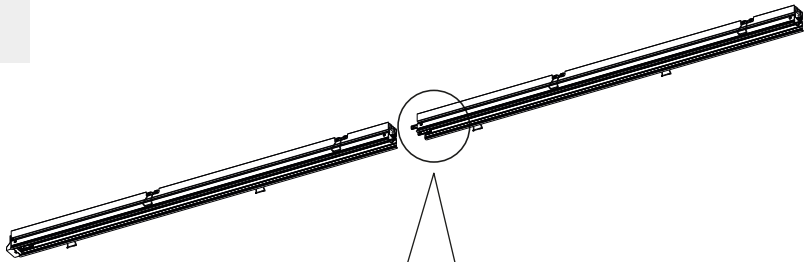

A.39 TRIM

design
Carlotta de Bevilacqua

i

	S [mm]	L [mm]		
		1184+1776	2368	2960
X min [mm]	12,5	60	75	90
Y min [mm]	25	75	90	100
		110	120	140

3

4

5

6

7

L	mA	W
1184	525	19
1480	650	23
1776	800	29
2368	1050	36
2960	1300	45

- ⊕ Rosso/Red/Rouge/Rot
- ⊖ Nero/Black/Noir/Schwarz

- ⊕ Rosso/Red/Rouge/Rot
- ⊖ Nero/Black/Noir/Schwarz

8

12

$L_{tot} < 5000 \text{ mm}$