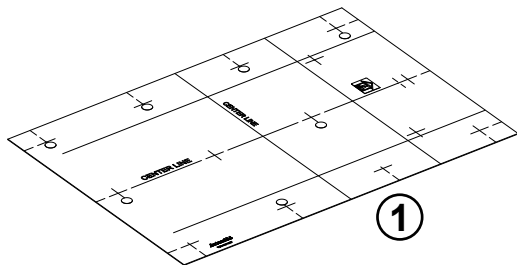

ALPHABET OF LIGHT MINI

design
BIG

A B C D E F G

H I J K L M N

O P Q R S T U

V W X Y Æ Ø

À Å

i

6W

9W

15W

14W

13W

10W

355 mm -
13 31/32 in

245 mm -
9 41/64 in

7

8

9

L_1

- max 2,5 m
- min 1,5 mm²
- I_{max} 4A

L_2

- max 5 m
- min 0,75 mm²
- I_{max} 0,5A

24V  - SELV
EN 61347-2-13