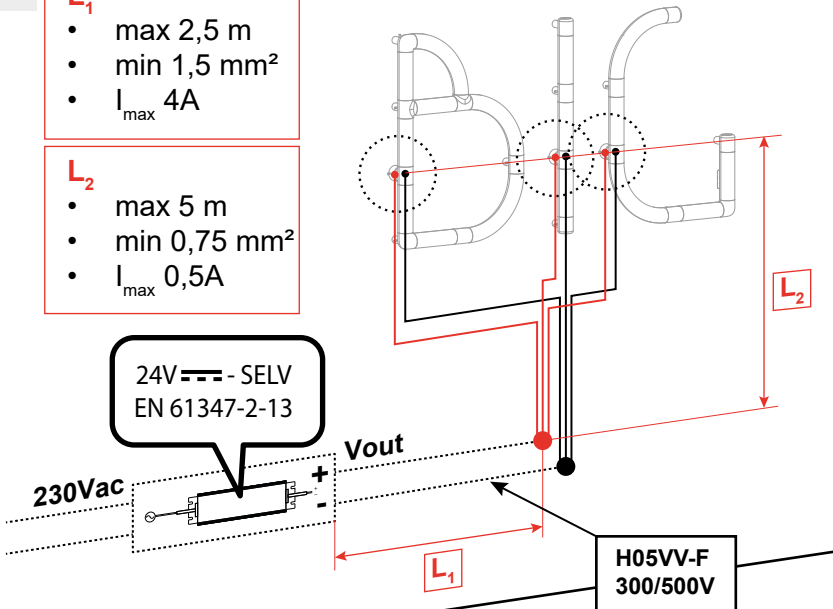

7

8

9

L_1

- max 2,5 m
- min 1,5 mm²
- I_{max} 4A

L_2

- max 5 m
- min 0,75 mm²
- I_{max} 0,5A

24V  - SELV
EN 61347-2-13

+   red/rouge/rojo
-   black/noir/negro

L_1

- max 8 ¹³/₆₄ ft
- min AWG16
- I_{max} 4A

L_2

- max 16 ¹³/₃₂ ft
- min AWG18
- I_{max} 0,5A

Artemide®

Artemide

via Bergamo, 18
20006 Pregnana M.se (MI)
ITALIA