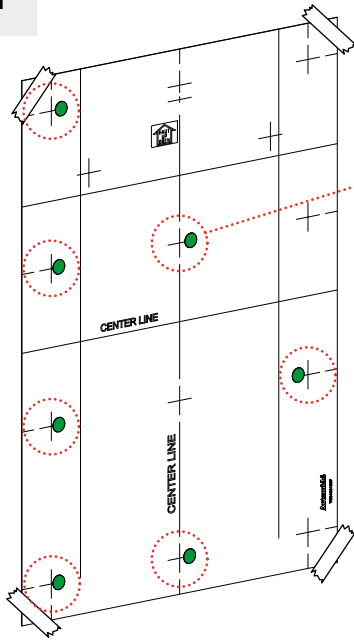

6W

9W

15W

14W

13W

10W

355 mm -
13 31/32 in

245 mm -
9 41/64 in

i
BIC

ONLY FOR

1

2

3

4

5

6

7

8

9

L_1

- max 2,5 m
- min 1,5 mm²
- I_{max} 4A

L_2

- max 5 m
- min 0,75 mm²
- I_{max} 0,5A

24V  - SELV
EN 61347-2-13