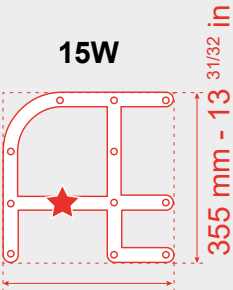

6W

9W

15W

14W

13W

10W

355 mm -
13 31/32 in

245 mm -
9 41/64 in

7

8

9

L_1

- max 2,5 m
- min 1,5 mm²
- I_{max} 4A

L_2

- max 5 m
- min 0,75 mm²
- I_{max} 0,5A

24V  - SELV
EN 61347-2-13