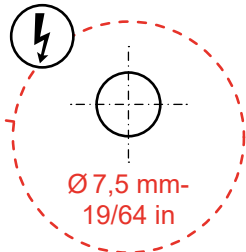

6W

9W

15W

14W

13W

10W

355 mm -
13 31/32 in

245 mm -
9 41/64 in

i
BIC

ONLY FOR

1

2

3

4

5

6

7

8

9

L_1

- max 2,5 m
- min 1,5 mm²
- I_{max} 4A

L_2

- max 5 m
- min 0,75 mm²
- I_{max} 0,5A

24V  - SELV
EN 61347-2-13