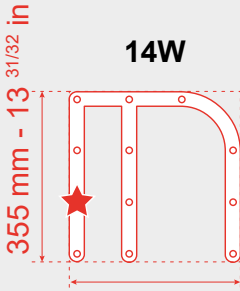

9W

7W

8W

6W

14W

9W

9W

6W

9W

15W

14W

13W

10W

355 mm -
13 31/32 in

245 mm -
9 41/64 in