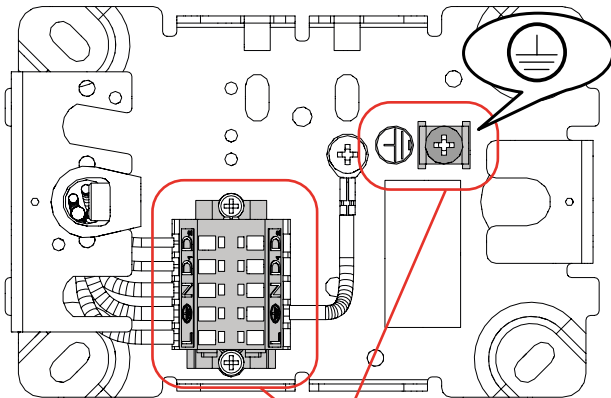

EN	IT	ES	FR	DE
DA-	Purple	Viola	Morado	Pourpre	Lila
DA+	Orange	Arancione	Naranja	Orange	Orange
⊕	Yellow/Green	Giallo/Verde	Amarillo/Verde	Jaune/Vert	Gelb/Grün
N	Blue	Blu	Azul	Bleu	Blau
L	Brown	Marrone	Marrón	Marron	Braun