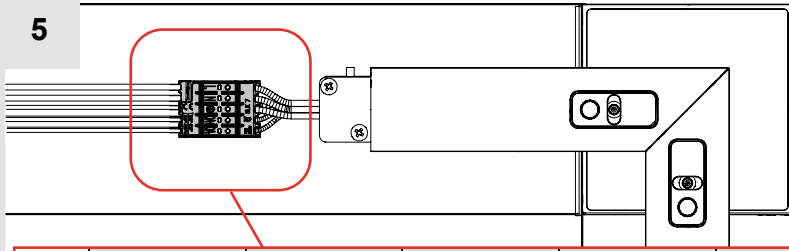

5

	EN	IT	ES	FR	DE
DA-	Purple	ViolaM	oradoP	ourpre	Lila
DA+	OrangeA	rancione	NaranjaO	rangeO	range
⊕	Yellow/Green	Giallo/Verde	Amarillo/Verde	Jaune/Vert	Gelb/Grün
N	Blue	BluA	zulB	leuB	lau
L	BrownM	arrone	MarrònM	arronB	raun

6