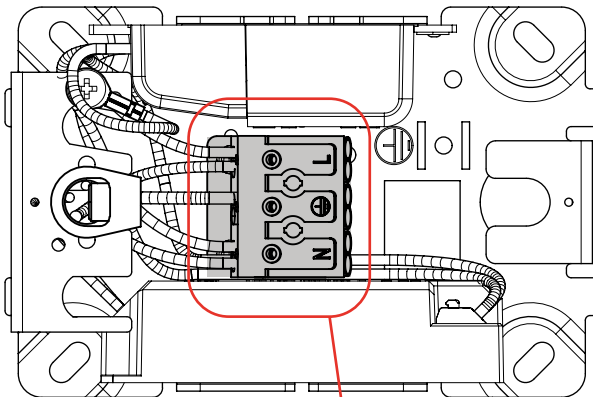

EN	IT	ES	FR	DE
	Yellow/Green	Giallo/Verde	Amarillo/Verde	Jaune/Vert	Gelb/Grün
N	Blue	Blu	Azul	Bleu	Blau
L	Brown	Marrone	Marròn	Marron	Braun

3c