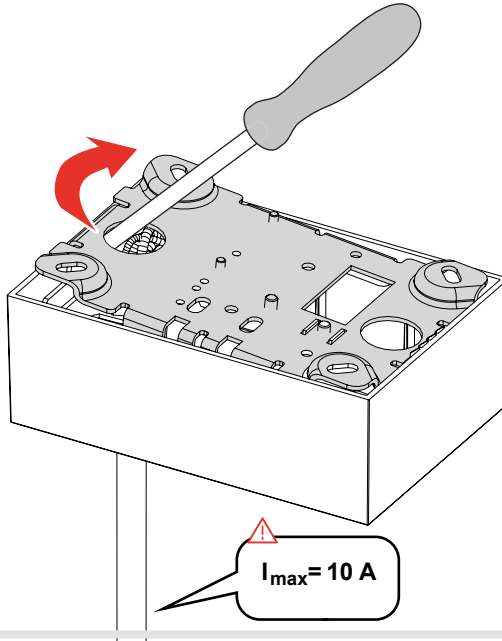

i

TYPE	ND/DALI	LENGTH	POWER [W]	In rush [A]	Current time [µsec]	Max x MCB type			
						B16	C16	B10	C20
		1154	24W	15.3	221	18	36	12	53
		2309	46W	18.1	256	12	25	8	37
		1154	24W	21	280	18	36	12	53
		2309	47W	21	280	12	25	8	37
		1154	24W	21	280	18	36	12	53
		2309	47W	21	280	12	25	8	37
		1154	37W	20	220	15	30	10	43
		2309	72W	33.4	256	8	16	4	22
		1154	38W	20	220	15	30	10	43
		2309	74W	42	280	8	16	4	22
		1154	38W	20	220	15	30	10	43
		2309	74W	42	280	8	16	4	22

1