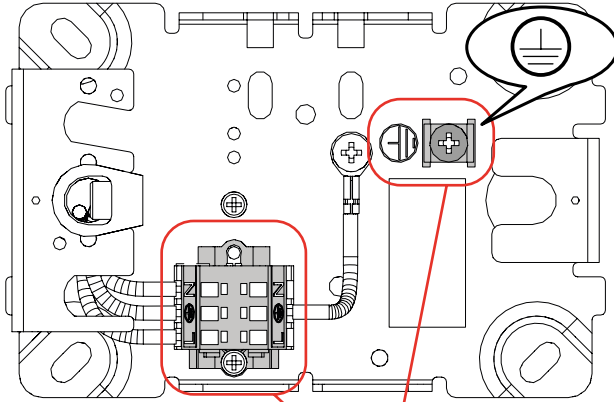

3b

	EN	IT	ES	FR	DE
	Yellow/Green	Giallo/Verde	Amarillo/Verde	Jaune/Vert	Gelb/Grün
N	Blue	Blu	Azul	Bleu	Blau
L	Brown	Marrone	Marròn	Marron	Braun

3c

	EN	IT	ES	FR	DE
	Yellow/Green	Giallo/Verde	Amarillo/Verde	Jaune/Vert	Gelb/Grün
N	Blue	Blu	Azul	Bleu	Blau
L	Brown	Marrone	Marròn	Marron	Braun