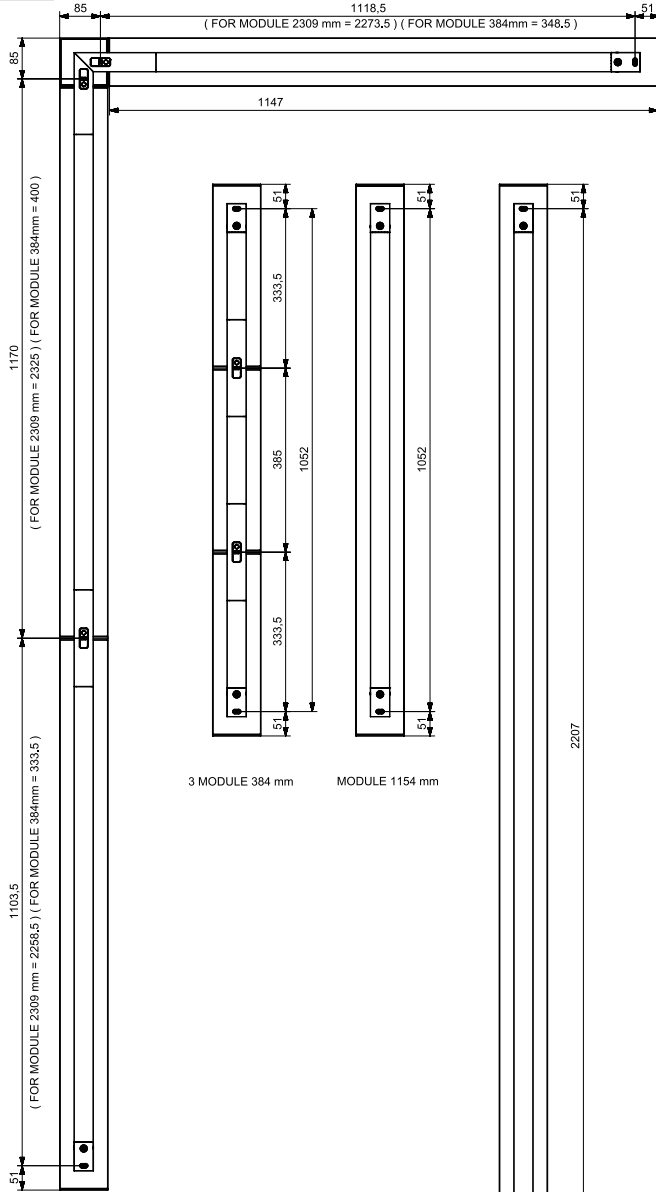

BL200...

2x

i

i

3 MODULE 384 mm

MODULE 1154 mm

MODULE 2309 mm

MODULE 384 mm