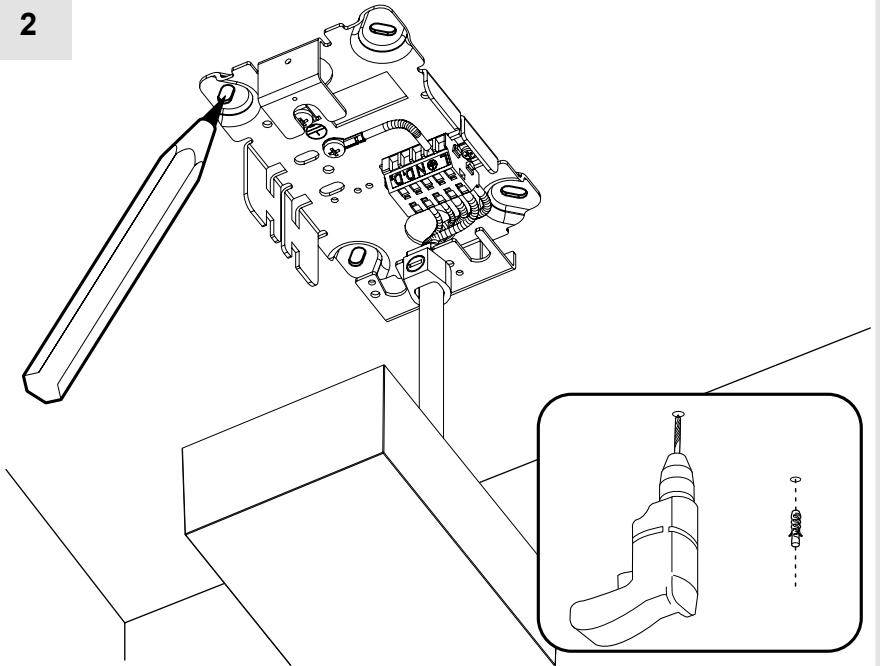

2

3a

	EN	IT	ES	FR	DE
DA-	Purple	Viola	Morado	Pourpre	Lila
DA+	Orange	Arancione	Naranja	Orange	Orange
⊕	Yellow/Green	Giallo/Verde	Amarillo/Verde	Jaune/Vert	Gelb/Grün
N	Blue	Blu	Azul	Bleu	Blau
L	Brown	Marrone	Marrón	Marron	Braun