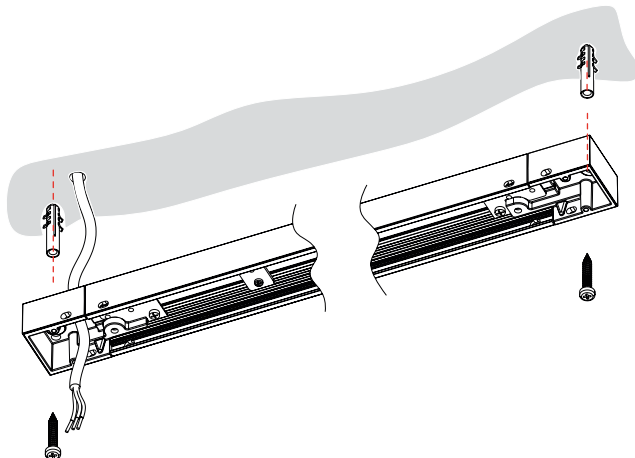

i

ND/DALI	LENGTH	POWER [W]	In rush [A]	Current time [µsec]	Max x MCB type			
					B16	C16	B10	C20
	1154	24W	15.3	221	18	36	12	53
	2309	46W	18.1	256	12	25	8	37
	1154	24W	21	280	18	36	12	53
	2309	47W	21	280	12	25	8	37
	1154	24W	21	280	18	36	12	53
	2309	47W	21	280	12	25	8	37

1

2