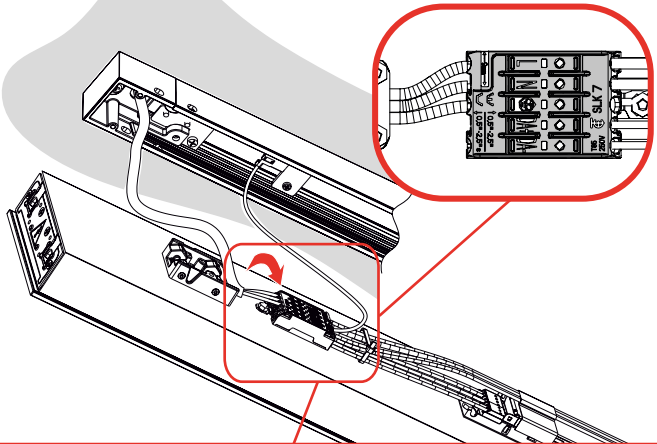

EN	IT	ES	FR	DE
DA-					
DA+					
⊕	Yellow/Green	Giallo/Verde	Amarillo/Verde	Jaune/Vert	Gelb/Grün
N	Blue	Blu	Azul	Bleu	Blau
L	Brown	Marrone	Marròn	Marron	Braun