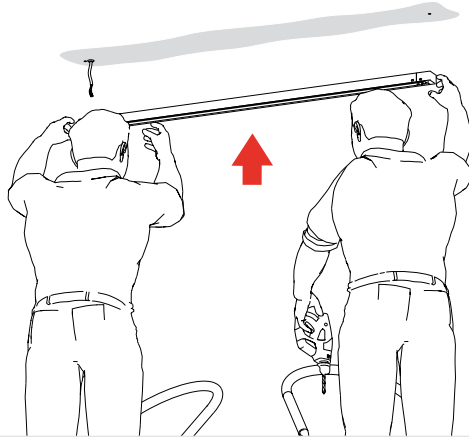

i

ND/DALI	LENGTH	POWER [W]	In rush [A]	Current time [µsec]	Max x MCB type			
					B16	C16	B10	C20
	1154	24W	15.3	221	18	36	12	53
	2309	46W	18.1	256	12	25	8	37
	1154	24W	21	280	18	36	12	53
	2309	47W	21	280	12	25	8	37
	1154	24W	21	280	18	36	12	53
	2309	47W	21	280	12	25	8	37

1