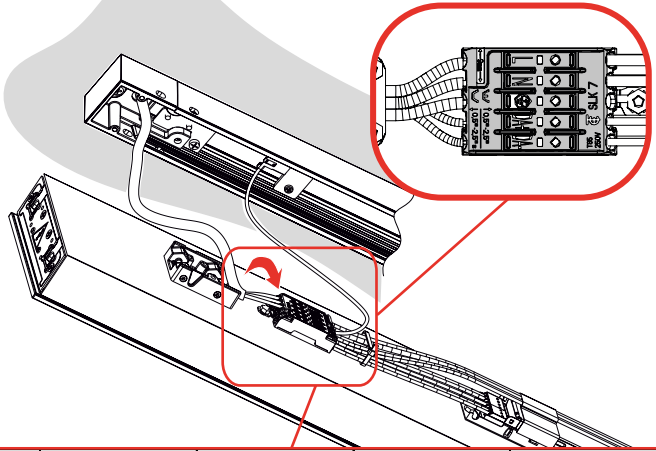

5a

X

	EN	IT	ES	FR	DE
DA-	Purple	Viola	Morado	Pourpre	Lila
DA+	Orange	Arancione	Naranja	Orange	Orange
⊕	Yellow/Green	Giallo/Verde	Amarillo/Verde	Jaune/Vert	Gelb/Grün
N	Blue	Blu	Azul	Bleu	Blau
L	Brown	Marrone	Marròn	Marron	Braun

5b

X