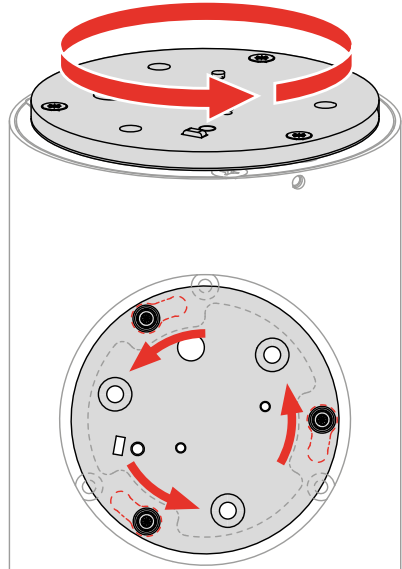

Artemide®

ILIO CEILING 36 - 45

design
Ernesto Gismondi

i

1

2

3

4

i

	CODE	POWER [W]	Inrush current [A]	Inrush current time [μ sec]	Nr. of power units under same MCB			
					B16A	C16A	B10A	C20A
fig.7	1756XXXAPP 1757XXXAPP	12,5	10	200	21	42	15	61
fig.8	1756XXXA 1757XXXA	12,5	30	100	21	42	15	61