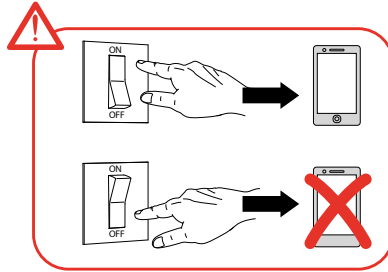

i

	CODE	POWER [W]	Inrush current [A]	Inrush current time [μsec]	Nr. of power units under same MCB			
					B16A	C16A	B10A	C20A
fig.7	1756XXXAPP 1757XXXAPP	12,5	10	200	21	42	15	61
fig.8	1756XXXA 1757XXXA	12,5	30	100	21	42	15	61

7