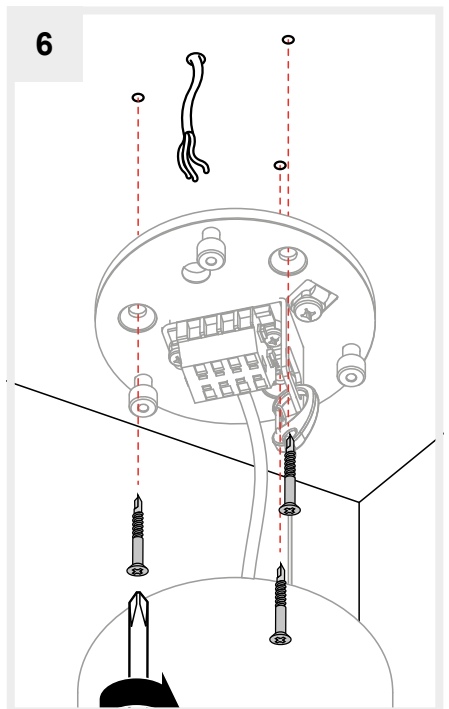

Artemide®

ILIO CEILING 36 - 45

design
Ernesto Gismondi

i

1

2

3

4

i

	CODE	POWER [W]	Inrush current [A]	Inrush current time [μ sec]	Nr. of power units under same MCB			
					B16A	C16A	B10A	C20A
fig.7	1756XXXAPP 1757XXXAPP	12,5	10	200	21	42	15	61
fig.8	1756XXXA 1757XXXA	12,5	30	100	21	42	15	61