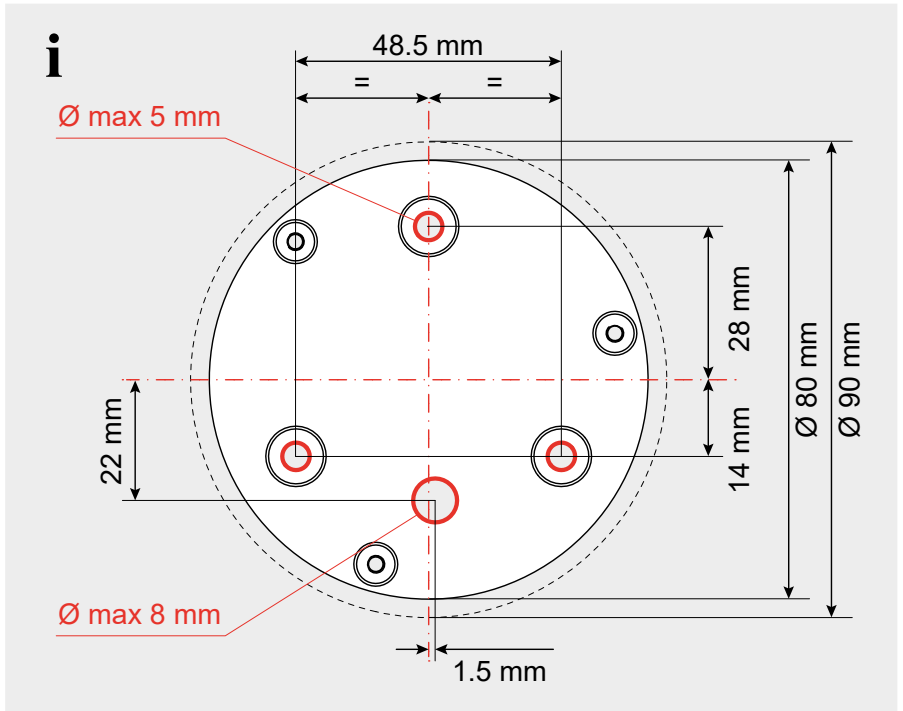

i

	CODE	POWER [W]	Inrush current [A]	Inrush current time [μ sec]	Nr. of power units under same MCB			
					B16A	C16A	B10A	C20A
fig.7	1756XXXAPP 1757XXXAPP	12,5	10	200	21	42	15	61
fig.8	1756XXXA 1757XXXA	12,5	30	100	21	42	15	61