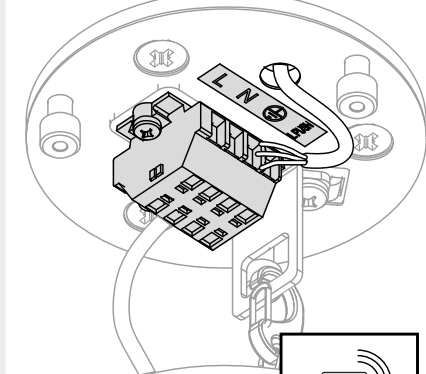

i

	CODE	POWER [W]	Inrush current [A]	Inrush current time [μsec]	Nr. of power units under same MCB			
					B16A	C16A	B10A	C20A
fig.7	1756XXXAPP 1757XXXAPP	12,5	10	200	21	42	15	61
fig.8	1756XXXA 1757XXXA	12,5	30	100	21	42	15	61

7