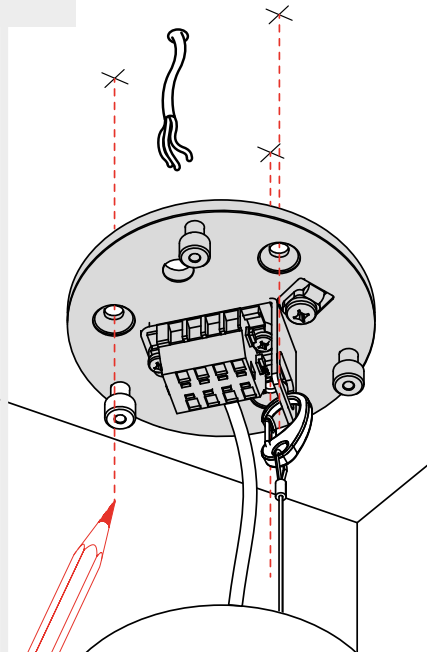

Artemide®

ILIO CEILING 36 - 45

design
Ernesto Gismondi

i

1

2

3

4

i

	CODE	POWER [W]	Inrush current [A]	Inrush current time [μ sec]	Nr. of power units under same MCB			
					B16A	C16A	B10A	C20A
fig.7	1756XXXAPP 1757XXXAPP	12,5	10	200	21	42	15	61
fig.8	1756XXXA 1757XXXA	12,5	30	100	21	42	15	61