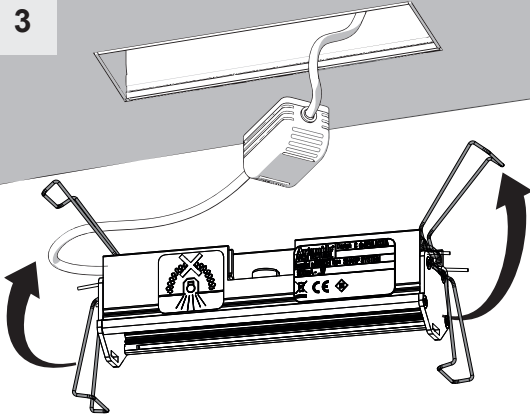

2

L_{max} [m]	10	20	50
\varnothing_{max} [mm ²]	0,50	1,00	2,50

- Rosso/Red/Rouge/Rot
- Nero/Black/Noir/Schwarz

3

SHARP WALLWASHER TRIMLESS

1

Y513000731

2

L_{max} [m]	10	20	50
\varnothing_{max} [mm ²]	0,50	1,00	2,50

1°

2°

$L_{max} - \varnothing_{max}$

- ⊕ Rosso/Red/Rouge/Rot
- ⊖ Nero/Black/Noir/Schwarz

3

4

Artemide Spa