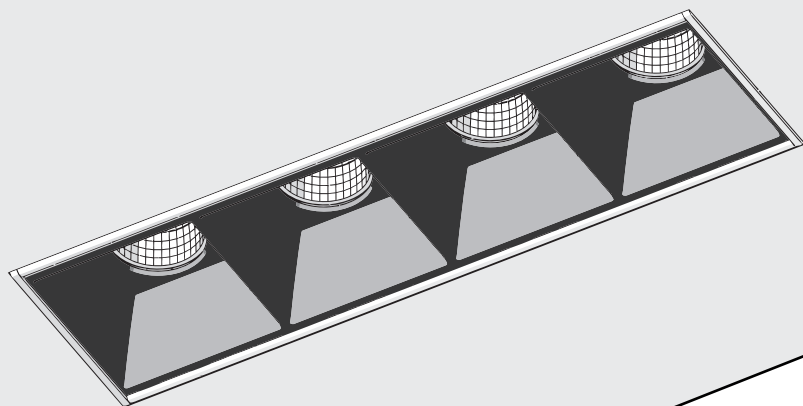

SHARP / SHARP WALLWASHER

design
C. de Bevilacqua

TRIM

TRIMLESS

SHARP SMD 1X 2X 4X

SHARP
WALLWASHER

	LED 1 from Dthr (m)		
	2700 K	3000 K	4000 K
FL	0,55	0,55	0,80
WF	0,45	0,45	0,70
XF	0,35	0,35	0,50

TRIM

2°

$L_{max} - \varnothing_{max}$

- ⊕ Rosso/Red/Rouge/Rot
- ⊖ Nero/Black/Noir/Schwarz

3

4

SHARP WALLWASHER TRIM

1

	A (mm)	B (mm)	H (mm)	H (mm)	Kg
4X	46	155	80	60	0,3
8X	46	302	60	80	0,6
12X	46	450	80	80	0,9
16X	46	600	80	80	1,2

2

L_{max} [m]	10	20	50
\varnothing_{max} [mm ²]	0,50	1,00	2,50

- Rosso/Red/Rouge/Rot
- Nero/Black/Noir/Schwarz

3

SHARP WALLWASHER TRIMLESS

1

Y513000731

2