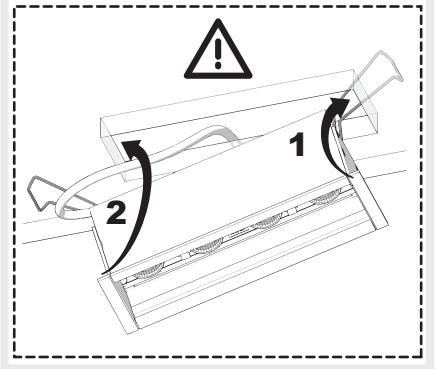

TRIMLESS

SHARP TRIM

1

	A (mm)	B (mm)	H (mm)	H (mm)	Kg
1X	46	45	150	80	0,1
2X	46	80	130	60	0,2
4X	46	155	80	60	0,3
8X	46	302	60	80	0,6
12X	46	450	80	80	0,9
16X	46	600	80	80	1,2

2

L_{max} [m]	10	20	50
\varnothing_{max} [mm2]	0,50	1,00	2,50

⊕ Rosso/Red/Rouge/Rot

⊖ Nero/Black/Noir/Schwarz

SHARP TRIMLESS

1

Y513000731

2

L_{max} [m]	10	20	50
\varnothing_{max} [mm ²]	0,50	1,00	2,50

1°

2°

$L_{max} - \varnothing_{max}$

- ⊕ Rosso/Red/Rouge/Rot
- ⊖ Nero/Black/Noir/Schwarz

3

4

SHARP WALLWASHER TRIM

1

	A (mm)	B (mm)	H (mm)	H (mm)	Kg
4X	46	155	80	60	0,3
8X	46	302	60	80	0,6
12X	46	450	80	80	0,9
16X	46	600	80	80	1,2