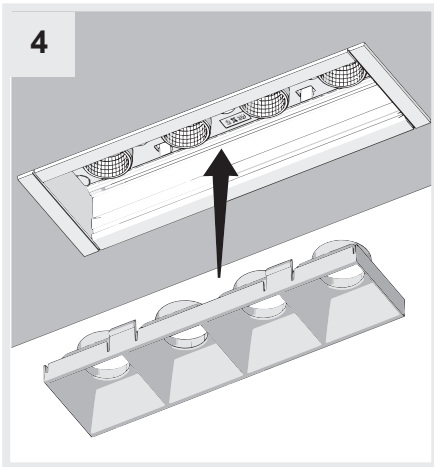

SHARP / SHARP WALLWASHER

design
C. de Bevilacqua

TRIM

TRIMLESS

SHARP SMD 1X 2X 4X

SHARP
WALLWASHER

	LED 1 from Dthr (m)		
	2700 K	3000 K	4000 K
FL	0,55	0,55	0,80
WF	0,45	0,45	0,70
XF	0,35	0,35	0,50

TRIM

TRIMLESS

SHARP TRIM

1

	A (mm)	B (mm)	H (mm)	H (mm)	Kg
1X	46	45	150	80	0,1
2X	46	80	130	60	0,2
4X	46	155	80	60	0,3
8X	46	302	60	80	0,6
12X	46	450	80	80	0,9
16X	46	600	80	80	1,2

2

L_{max} [m]	10	20	50
\varnothing_{max} [mm2]	0,50	1,00	2,50

⊕ Rosso/Red/Rouge/Rot

⊖ Nero/Black/Noir/Schwarz

SHARP TRIMLESS

1

Y513000731

2

L_{max} [m]	10	20	50
\varnothing_{max} [mm ²]	0,50	1,00	2,50

1°

2°

$L_{max} - \varnothing_{max}$

- ⊕ Rosso/Red/Rouge/Rot
- ⊖ Nero/Black/Noir/Schwarz

3

4

SHARP WALLWASHER TRIM

1

	A (mm)	B (mm)	H (mm)	H (mm)	Kg
4X	46	155	80	60	0,3
8X	46	302	60	80	0,6
12X	46	450	80	80	0,9
16X	46	600	80	80	1,2