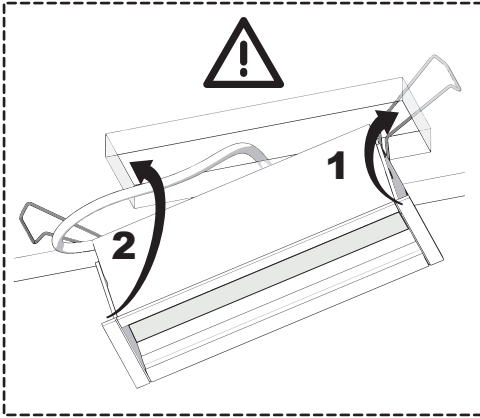

2°

$L_{max} - \varnothing_{max}$

- ⊕ Rosso/Red/Rouge/Rot
- ⊖ Nero/Black/Noir/Schwarz

3

4

SHARP WALLWASHER TRIM

1

	A (mm)	B (mm)	H (mm)	H (mm)	Kg
4X	46	155	80	60	0,3
8X	46	302	60	80	0,6
12X	46	450	80	80	0,9
16X	46	600	80	80	1,2

2

L_{max} [m]	10	20	50
\varnothing_{max} [mm ²]	0,50	1,00	2,50

- Rosso/Red/Rouge/Rot
- Nero/Black/Noir/Schwarz

3

SHARP WALLWASHER TRIMLESS

1

Y513000731

2