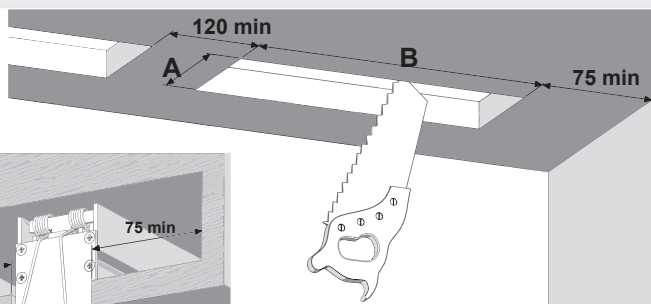

SHARP / SHARP WALLWASHER

design
C. de Bevilacqua

TRIM

TRIMLESS

SHARP SMD 1X 2X 4X

SHARP
WALLWASHER

	LED 1 from Dthr (m)		
	2700 K	3000 K	4000 K
FL	0,55	0,55	0,80
WF	0,45	0,45	0,70
XF	0,35	0,35	0,50

TRIM

TRIMLESS

SHARP TRIM

1

	A (mm)	B (mm)	H (mm)	H (mm)	Kg
1X	46	45	150	80	0,1
2X	46	80	130	60	0,2
4X	46	155	80	60	0,3
8X	46	302	60	80	0,6
12X	46	450	80	80	0,9
16X	46	600	80	80	1,2

2

L_{max} [m]	10	20	50
\varnothing_{max} [mm2]	0,50	1,00	2,50

⊕ Rosso/Red/Rouge/Rot

⊖ Nero/Black/Noir/Schwarz

SHARP TRIMLESS

1

Y513000731

2

L_{max} [m]	10	20	50
\varnothing_{max} [mm ²]	0,50	1,00	2,50

1°

2°

$L_{max} - \varnothing_{max}$

- ⊕ Rosso/Red/Rouge/Rot
- ⊖ Nero/Black/Noir/Schwarz

3

4

SHARP WALLWASHER TRIM

1

	A (mm)	B (mm)	H (mm)	H (mm)	Kg
4X	46	155	80	60	0,3
8X	46	302	60	80	0,6
12X	46	450	80	80	0,9
16X	46	600	80	80	1,2