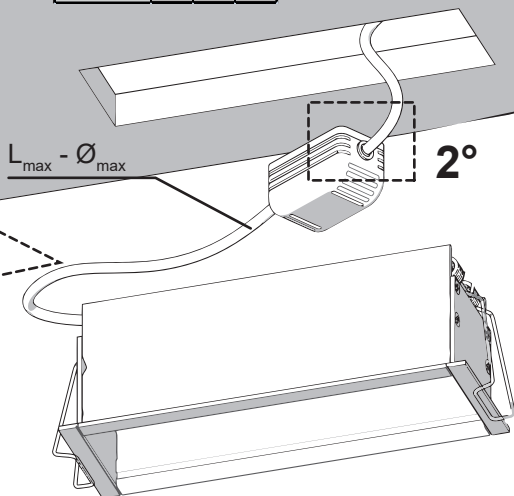

2°

$L_{max} - \varnothing_{max}$

- ⊕ Rosso/Red/Rouge/Rot
- ⊖ Nero/Black/Noir/Schwarz

3

4

SHARP WALLWASHER TRIM

1

	A (mm)	B (mm)	H (mm)	H (mm)	Kg
4X	46	155	80	60	0,3
8X	46	302	60	80	0,6
12X	46	450	80	80	0,9
16X	46	600	80	80	1,2

2

L_{max} [m]	10	20	50
\varnothing_{max} [mm ²]	0,50	1,00	2,50

- Rosso/Red/Rouge/Rot
- Nero/Black/Noir/Schwarz

3

SHARP WALLWASHER TRIMLESS

1

Y513000731

2