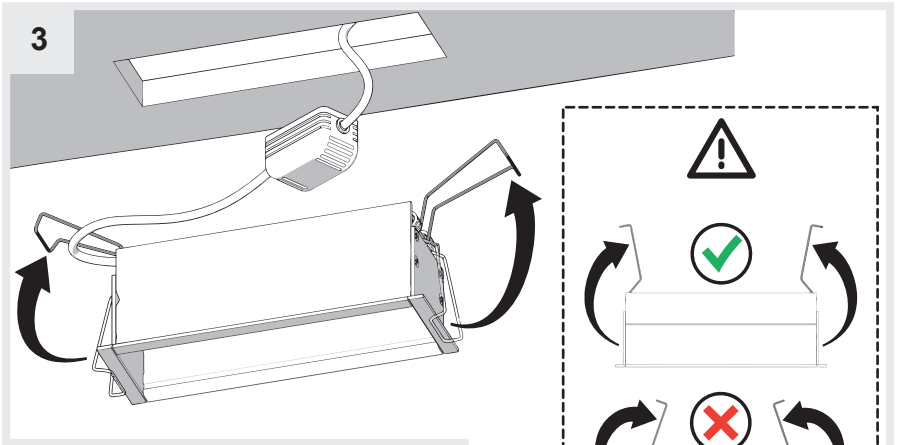

TRIMLESS

SHARP TRIM

1

	A (mm)	B (mm)	H (mm)	H (mm)	Kg
1X	46	45	150	80	0,1
2X	46	80	130	60	0,2
4X	46	155	80	60	0,3
8X	46	302	60	80	0,6
12X	46	450	80	80	0,9
16X	46	600	80	80	1,2

2

L_{max} [m]	10	20	50
\varnothing_{max} [mm2]	0,50	1,00	2,50

⊕ Rosso/Red/Rouge/Rot

⊖ Nero/Black/Noir/Schwarz

SHARP TRIMLESS

1

Y513000731

2

L_{max} [m]	10	20	50
\varnothing_{max} [mm ²]	0,50	1,00	2,50

1°