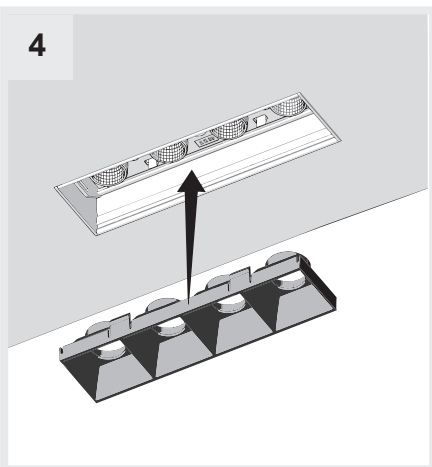

2°

$L_{max} - \varnothing_{max}$

- ⊕ Rosso/Red/Rouge/Rot
- ⊖ Nero/Black/Noir/Schwarz

3

4

SHARP WALLWASHER TRIM

1

	A (mm)	B (mm)	H (mm)	H (mm)	Kg
4X	46	155	80	60	0,3
8X	46	302	60	80	0,6
12X	46	450	80	80	0,9
16X	46	600	80	80	1,2

2

L_{max} [m]	10	20	50
\varnothing_{max} [mm ²]	0,50	1,00	2,50

- Rosso/Red/Rouge/Rot
- Nero/Black/Noir/Schwarz

3

SHARP WALLWASHER TRIMLESS

1

Y513000731

2