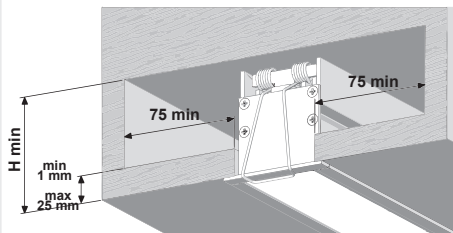

SHARP / SHARP WALLWASHER

design
C. de Bevilacqua

TRIM

TRIMLESS

SHARP SMD 1X 2X 4X

SHARP
WALLWASHER

	LED 1 from Dthr (m)		
	2700 K	3000 K	4000 K
FL	0,55	0,55	0,80
WF	0,45	0,45	0,70
XF	0,35	0,35	0,50

TRIM

TRIMLESS

SHARP TRIM

1

	A (mm)	B (mm)	H (mm)	H (mm)	Kg
1X	46	45	150	80	0,1
2X	46	80	130	60	0,2
4X	46	155	80	60	0,3
8X	46	302	60	80	0,6
12X	46	450	80	80	0,9
16X	46	600	80	80	1,2

2

L_{max} [m]	10	20	50
\varnothing_{max} [mm2]	0,50	1,00	2,50

⊕ Rosso/Red/Rouge/Rot

⊖ Nero/Black/Noir/Schwarz

SHARP TRIMLESS

1

Y513000731

2

L_{max} [m]	10	20	50
\varnothing_{max} [mm ²]	0,50	1,00	2,50

1°

2°

$L_{max} - \varnothing_{max}$

- ⊕ Rosso/Red/Rouge/Rot
- ⊖ Nero/Black/Noir/Schwarz

3

4

SHARP WALLWASHER TRIM

1

	A (mm)	B (mm)	H (mm)	H (mm)	Kg
4X	46	155	80	60	0,3
8X	46	302	60	80	0,6
12X	46	450	80	80	0,9
16X	46	600	80	80	1,2