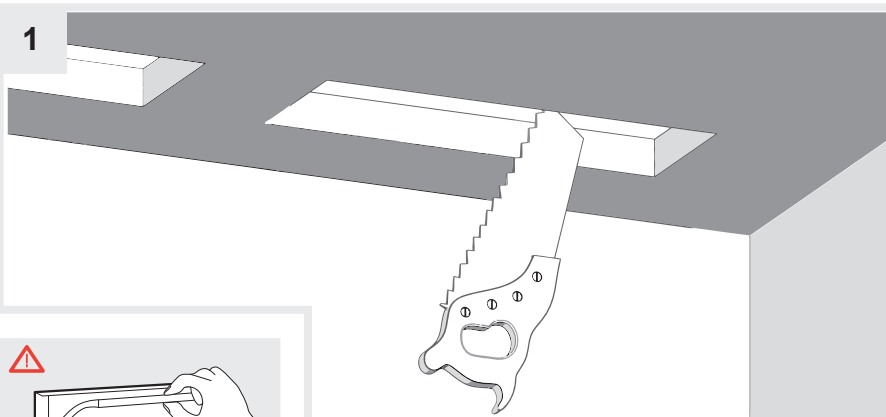

⊕ Rosso/Red/Rouge/Rot

⊖ Nero/Black/Noir/Schwarz

SHARP TRIMLESS

1

Y513000731

2

L_{max} [m]	10	20	50
\varnothing_{max} [mm ²]	0,50	1,00	2,50

1°

2°

$L_{max} - \varnothing_{max}$

- ⊕ Rosso/Red/Rouge/Rot
- ⊖ Nero/Black/Noir/Schwarz

3

4

SHARP WALLWASHER TRIM

1

	A (mm)	B (mm)	H (mm)	H (mm)	Kg
4X	46	155	80	60	0,3
8X	46	302	60	80	0,6
12X	46	450	80	80	0,9
16X	46	600	80	80	1,2