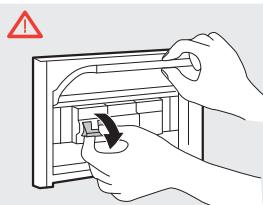

2°

$L_{max} - \varnothing_{max}$

- ⊕ Rosso/Red/Rouge/Rot
- ⊖ Nero/Black/Noir/Schwarz

3

4

SHARP WALLWASHER TRIM

1

	A (mm)	B (mm)	H (mm)	H (mm)	Kg
4X	46	155	80	60	0,3
8X	46	302	60	80	0,6
12X	46	450	80	80	0,9
16X	46	600	80	80	1,2

2

L_{max} [m]	10	20	50
\varnothing_{max} [mm ²]	0,50	1,00	2,50

- Rosso/Red/Rouge/Rot
- Nero/Black/Noir/Schwarz

3

SHARP WALLWASHER TRIMLESS

1

Y513000731

2