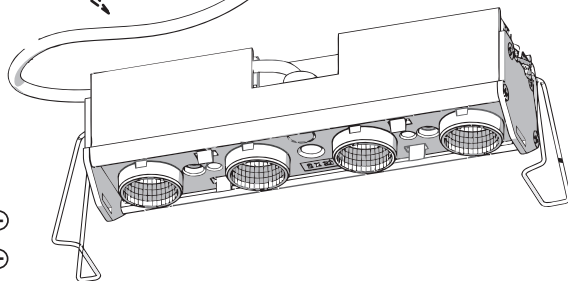

⊕ Rosso/Red/Rouge/Rot

⊖ Nero/Black/Noir/Schwarz

SHARP TRIMLESS

1

Y513000731

2

L_{max} [m]	10	20	50
\varnothing_{max} [mm ²]	0,50	1,00	2,50

1°

2°

$L_{max} - \varnothing_{max}$

- ⊕ Rosso/Red/Rouge/Rot
- ⊖ Nero/Black/Noir/Schwarz

3

4

SHARP WALLWASHER TRIM

1

	A (mm)	B (mm)	H (mm)	H (mm)	Kg
4X	46	155	80	60	0,3
8X	46	302	60	80	0,6
12X	46	450	80	80	0,9
16X	46	600	80	80	1,2

2

L_{max} [m]	10	20	50
\varnothing_{max} [mm ²]	0,50	1,00	2,50

- Rosso/Red/Rouge/Rot
- Nero/Black/Noir/Schwarz

3

SHARP WALLWASHER TRIMLESS

1

Y513000731

2