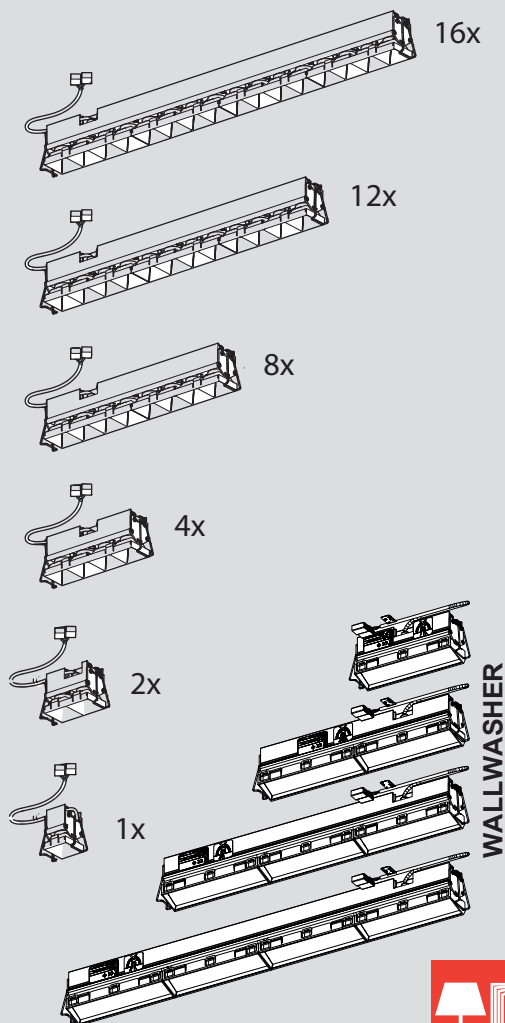

SHARP / SHARP WALLWASHER

design
C. de Bevilacqua

TRIM

TRIMLESS

SHARP SMD 1X 2X 4X

SHARP
WALLWASHER

	LED 1 from Dthr (m)		
	2700 K	3000 K	4000 K
FL	0,55	0,55	0,80
WF	0,45	0,45	0,70
XF	0,35	0,35	0,50

TRIM

TRIMLESS

SHARP TRIM

1

	A (mm)	B (mm)	H (mm)	H (mm)	Kg
1X	46	45	150	80	0,1
2X	46	80	130	60	0,2
4X	46	155	80	60	0,3
8X	46	302	60	80	0,6
12X	46	450	80	80	0,9
16X	46	600	80	80	1,2

2

L_{max} [m]	10	20	50
\varnothing_{max} [mm2]	0,50	1,00	2,50

⊕ Rosso/Red/Rouge/Rot

⊖ Nero/Black/Noir/Schwarz

SHARP TRIMLESS

1

Y513000731

2

L_{max} [m]	10	20	50
\varnothing_{max} [mm ²]	0,50	1,00	2,50

1°

2°

$L_{max} - \varnothing_{max}$

- ⊕ Rosso/Red/Rouge/Rot
- ⊖ Nero/Black/Noir/Schwarz

3

4

SHARP WALLWASHER TRIM

1

	A (mm)	B (mm)	H (mm)	H (mm)	Kg
4X	46	155	80	60	0,3
8X	46	302	60	80	0,6
12X	46	450	80	80	0,9
16X	46	600	80	80	1,2