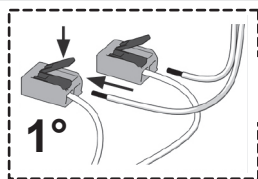

TRIMLESS

SHARP TRIM

1

	A (mm)	B (mm)	H (mm)	H (mm)	Kg
1X	46	45	150	80	0,1
2X	46	80	130	60	0,2
4X	46	155	80	60	0,3
8X	46	302	60	80	0,6
12X	46	450	80	80	0,9
16X	46	600	80	80	1,2

2

L_{max} [m]	10	20	50
\varnothing_{max} [mm2]	0,50	1,00	2,50

⊕ Rosso/Red/Rouge/Rot

⊖ Nero/Black/Noir/Schwarz

SHARP TRIMLESS

1

Y513000731

2

L_{max} [m]	10	20	50
\varnothing_{max} [mm ²]	0,50	1,00	2,50

1°