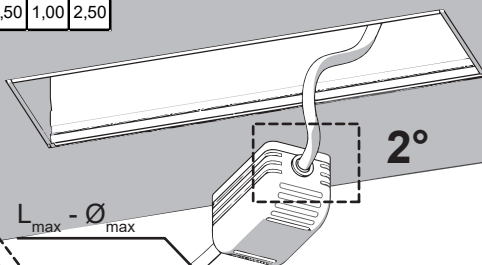

TRIMLESS

SHARP TRIM

1

	A (mm)	B (mm)	H (mm)	H (mm)	Kg
1X	46	45	150	80	0,1
2X	46	80	130	60	0,2
4X	46	155	80	60	0,3
8X	46	302	60	80	0,6
12X	46	450	80	80	0,9
16X	46	600	80	80	1,2

2

L_{max} [m]	10	20	50
\varnothing_{max} [mm2]	0,50	1,00	2,50

⊕ Rosso/Red/Rouge/Rot

⊖ Nero/Black/Noir/Schwarz

SHARP TRIMLESS

1

Y513000731

2

L_{max} [m]	10	20	50
\varnothing_{max} [mm ²]	0,50	1,00	2,50

1°

2°

$L_{max} - \varnothing_{max}$

- ⊕ Rosso/Red/Rouge/Rot
- ⊖ Nero/Black/Noir/Schwarz

3

4

SHARP WALLWASHER TRIM

1

	A (mm)	B (mm)	H (mm)	H (mm)	Kg
4X	46	155	80	60	0,3
8X	46	302	60	80	0,6
12X	46	450	80	80	0,9
16X	46	600	80	80	1,2

2

L_{max} [m]	10	20	50
\varnothing_{max} [mm ²]	0,50	1,00	2,50

- Rosso/Red/Rouge/Rot
- Nero/Black/Noir/Schwarz

3

SHARP WALLWASHER TRIMLESS

1

Y513000731

2