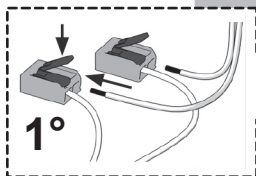

TRIMLESS

SHARP TRIM

1

	A (mm)	B (mm)	H (mm)	H (mm)	Kg
1X	46	45	150	80	0,1
2X	46	80	130	60	0,2
4X	46	155	80	60	0,3
8X	46	302	60	80	0,6
12X	46	450	80	80	0,9
16X	46	600	80	80	1,2

2

L_{max} [m]	10	20	50
\varnothing_{max} [mm2]	0,50	1,00	2,50

⊕ Rosso/Red/Rouge/Rot

⊖ Nero/Black/Noir/Schwarz

SHARP TRIMLESS

1

Y513000731

2

L_{max} [m]	10	20	50
\varnothing_{max} [mm ²]	0,50	1,00	2,50

1°

2°

$L_{max} - \varnothing_{max}$

- ⊕ Rosso/Red/Rouge/Rot
- ⊖ Nero/Black/Noir/Schwarz

3

4

SHARP WALLWASHER TRIM

1

	A (mm)	B (mm)	H (mm)	H (mm)	Kg
4X	46	155	80	60	0,3
8X	46	302	60	80	0,6
12X	46	450	80	80	0,9
16X	46	600	80	80	1,2

2

L_{max} [m]	10	20	50
\varnothing_{max} [mm ²]	0,50	1,00	2,50

- Rosso/Red/Rouge/Rot
- Nero/Black/Noir/Schwarz

3

SHARP WALLWASHER TRIMLESS

1

Y513000731

2