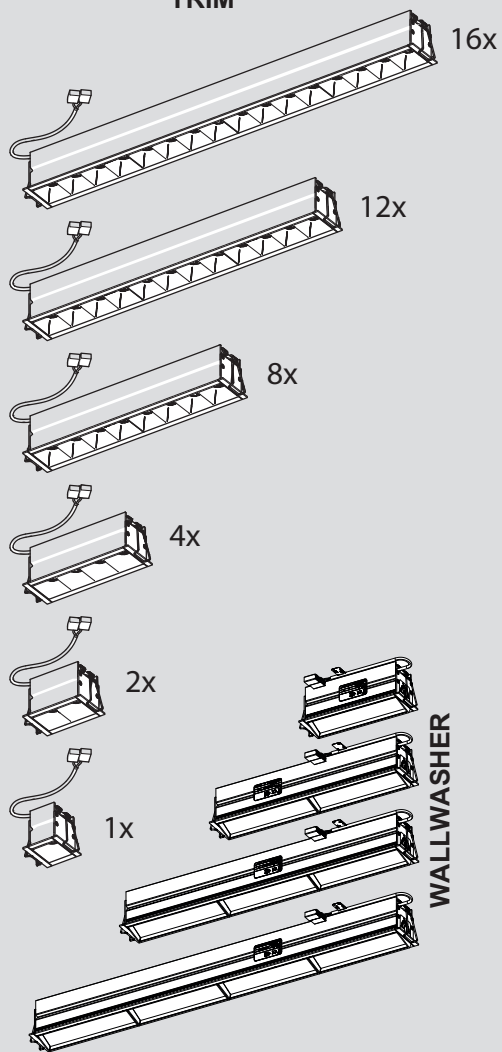

SHARP / SHARP WALLWASHER

design
C. de Bevilacqua

TRIM

TRIMLESS

SHARP SMD 1X 2X 4X

SHARP
WALLWASHER

	LED 1 from Dthr (m)		
	2700 K	3000 K	4000 K
FL	0,55	0,55	0,80
WF	0,45	0,45	0,70
XF	0,35	0,35	0,50

TRIM

TRIMLESS

SHARP TRIM

1

	A (mm)	B (mm)	H (mm)	H (mm)	Kg
1X	46	45	150	80	0,1
2X	46	80	130	60	0,2
4X	46	155	80	60	0,3
8X	46	302	60	80	0,6
12X	46	450	80	80	0,9
16X	46	600	80	80	1,2

2

L_{max} [m]	10	20	50
\varnothing_{max} [mm2]	0,50	1,00	2,50

⊕ Rosso/Red/Rouge/Rot

⊖ Nero/Black/Noir/Schwarz

SHARP TRIMLESS

1

Y513000731

2

L_{max} [m]	10	20	50
\varnothing_{max} [mm ²]	0,50	1,00	2,50

1°

2°

$L_{max} - \varnothing_{max}$

- ⊕ Rosso/Red/Rouge/Rot
- ⊖ Nero/Black/Noir/Schwarz

3

4

SHARP WALLWASHER TRIM

1

	A (mm)	B (mm)	H (mm)	H (mm)	Kg
4X	46	155	80	60	0,3
8X	46	302	60	80	0,6
12X	46	450	80	80	0,9
16X	46	600	80	80	1,2