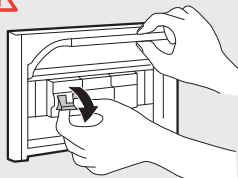

⊕ Rosso/Red/Rouge/Rot

⊖ Nero/Black/Noir/Schwarz

SHARP TRIMLESS

1

Y513000731

2

L_{max} [m]	10	20	50
\varnothing_{max} [mm ²]	0,50	1,00	2,50

1°