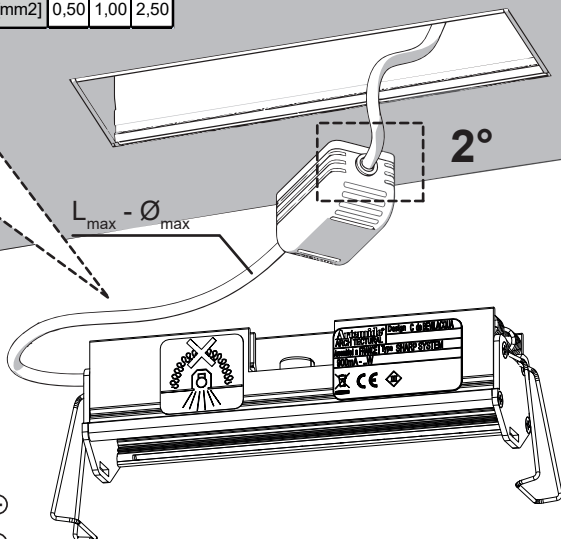

2

L_{max} [m]	10	20	50
\varnothing_{max} [mm ²]	0,50	1,00	2,50

- Rosso/Red/Rouge/Rot
- Nero/Black/Noir/Schwarz

3

SHARP WALLWASHER TRIMLESS

1

Y513000731

2

L_{max} [m]	10	20	50
\varnothing_{max} [mm ²]	0,50	1,00	2,50

1°

2°

$L_{max} - \varnothing_{max}$

- ⊕ Rosso/Red/Rouge/Rot
- ⊖ Nero/Black/Noir/Schwarz

3

4

Artemide Spa