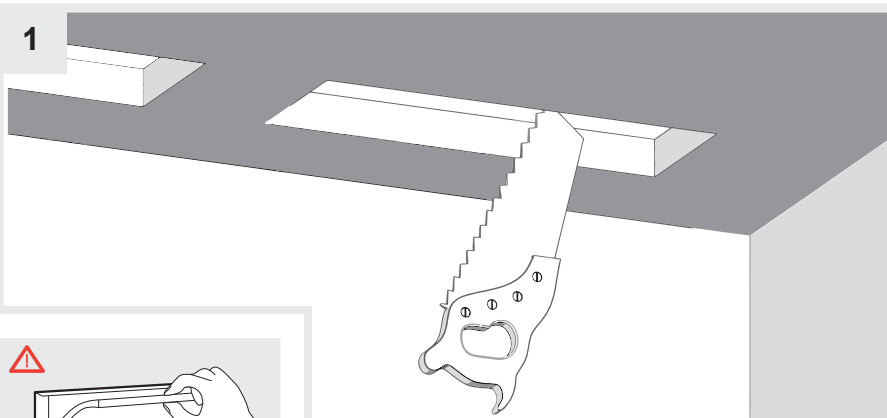

2

L_{max} [m]	10	20	50
\varnothing_{max} [mm ²]	0,50	1,00	2,50

- Rosso/Red/Rouge/Rot
- Nero/Black/Noir/Schwarz

3

SHARP WALLWASHER TRIMLESS

1

Y513000731

2

L_{max} [m]	10	20	50
\varnothing_{max} [mm ²]	0,50	1,00	2,50

1°

2°

$L_{max} - \varnothing_{max}$

- ⊕ Rosso/Red/Rouge/Rot
- ⊖ Nero/Black/Noir/Schwarz

3

4

Artemide Spa