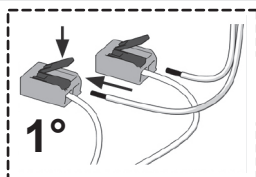

2°

$L_{max} - \varnothing_{max}$

- ⊕ Rosso/Red/Rouge/Rot
- ⊖ Nero/Black/Noir/Schwarz

3

4

SHARP WALLWASHER TRIM

1

	A (mm)	B (mm)	H (mm)	H (mm)	Kg
4X	46	155	80	60	0,3
8X	46	302	60	80	0,6
12X	46	450	80	80	0,9
16X	46	600	80	80	1,2

2

L_{max} [m]	10	20	50
\varnothing_{max} [mm ²]	0,50	1,00	2,50

- Rosso/Red/Rouge/Rot
- Nero/Black/Noir/Schwarz

3

SHARP WALLWASHER TRIMLESS

1

Y513000731

2