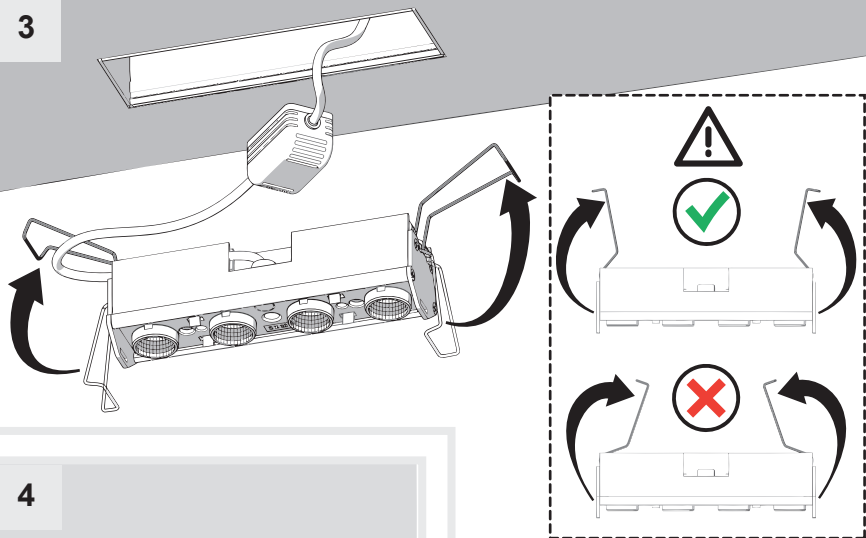

⊕ Rosso/Red/Rouge/Rot

⊖ Nero/Black/Noir/Schwarz

SHARP TRIMLESS

1

Y513000731

2

L_{max} [m]	10	20	50
\varnothing_{max} [mm ²]	0,50	1,00	2,50

1°

2°

$L_{max} - \varnothing_{max}$

- ⊕ Rosso/Red/Rouge/Rot
- ⊖ Nero/Black/Noir/Schwarz

3

4

SHARP WALLWASHER TRIM

1

	A (mm)	B (mm)	H (mm)	H (mm)	Kg
4X	46	155	80	60	0,3
8X	46	302	60	80	0,6
12X	46	450	80	80	0,9
16X	46	600	80	80	1,2

2

L_{max} [m]	10	20	50
\varnothing_{max} [mm ²]	0,50	1,00	2,50

- Rosso/Red/Rouge/Rot
- Nero/Black/Noir/Schwarz

3

SHARP WALLWASHER TRIMLESS

1

Y513000731

2