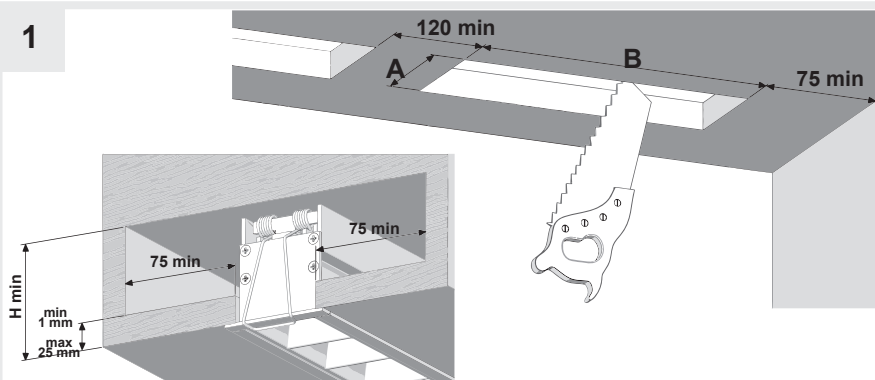

2°

$L_{max} - \varnothing_{max}$

- ⊕ Rosso/Red/Rouge/Rot
- ⊖ Nero/Black/Noir/Schwarz

3

4

SHARP WALLWASHER TRIM

1

	A (mm)	B (mm)	H (mm)	H (mm)	Kg
4X	46	155	80	60	0,3
8X	46	302	60	80	0,6
12X	46	450	80	80	0,9
16X	46	600	80	80	1,2

2

L_{max} [m]	10	20	50
\varnothing_{max} [mm ²]	0,50	1,00	2,50

- Rosso/Red/Rouge/Rot
- Nero/Black/Noir/Schwarz

3

SHARP WALLWASHER TRIMLESS

1

Y513000731

2