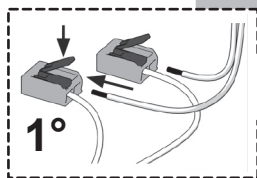

SHARP WALLWASHER TRIMLESS

1

Y513000731

2

L_{max} [m]	10	20	50
$\varnothing_{max}$ [mm²]	0,50	1,00	2,50

1°

2°

$L_{max} - \varnothing_{max}$

- ⊕ Rosso/Red/Rouge/Rot
- ⊖ Nero/Black/Noir/Schwarz