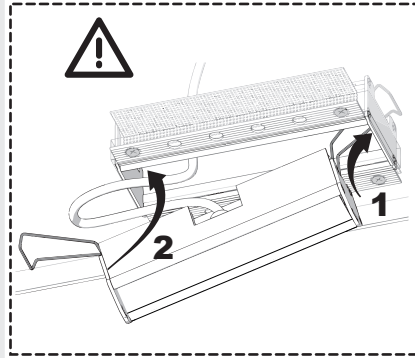

2

L_{max} [m]	10	20	50
\varnothing_{max} [mm ²]	0,50	1,00	2,50

- Rosso/Red/Rouge/Rot
- Nero/Black/Noir/Schwarz

3

SHARP WALLWASHER TRIMLESS

1

Y513000731

2

L_{max} [m]	10	20	50
\varnothing_{max} [mm ²]	0,50	1,00	2,50

1°

2°

$L_{max} - \varnothing_{max}$

- ⊕ Rosso/Red/Rouge/Rot
- ⊖ Nero/Black/Noir/Schwarz

3

4

Artemide Spa