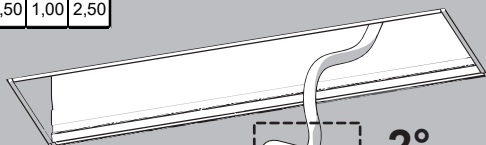

2°

$L_{max} - \varnothing_{max}$

- ⊕ Rosso/Red/Rouge/Rot
- ⊖ Nero/Black/Noir/Schwarz

3

4

SHARP WALLWASHER TRIM

1

	A (mm)	B (mm)	H (mm)	H (mm)	Kg
4X	46	155	80	60	0,3
8X	46	302	60	80	0,6
12X	46	450	80	80	0,9
16X	46	600	80	80	1,2

2

L_{max} [m]	10	20	50
\varnothing_{max} [mm ²]	0,50	1,00	2,50

- Rosso/Red/Rouge/Rot
- Nero/Black/Noir/Schwarz

3

SHARP WALLWASHER TRIMLESS

1

Y513000731

2

L_{max} [m]	10	20	50
\varnothing_{max} [mm ²]	0,50	1,00	2,50

1°

2°

$L_{max} - \varnothing_{max}$

- ⊕ Rosso/Red/Rouge/Rot
- ⊖ Nero/Black/Noir/Schwarz

3

4

Artemide Spa