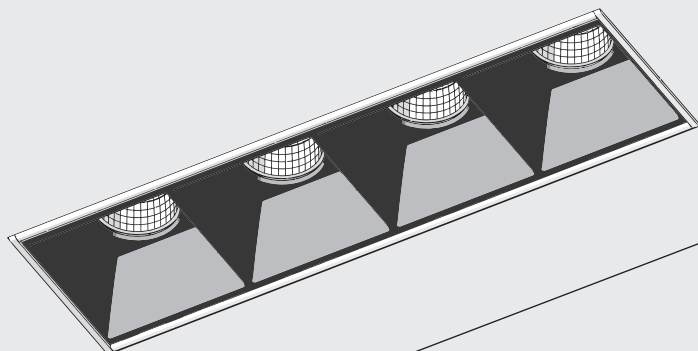

SHARP / SHARP WALLWASHER

design
C. de Bevilacqua

TRIM

TRIMLESS

SHARP SMD 1X 2X 4X

SHARP
WALLWASHER

	LED 1 from Dthr (m)		
	2700 K	3000 K	4000 K
FL	0,55	0,55	0,80
WF	0,45	0,45	0,70
XF	0,35	0,35	0,50

TRIM

2°

$L_{max} - \varnothing_{max}$

- ⊕ Rosso/Red/Rouge/Rot
- ⊖ Nero/Black/Noir/Schwarz

3

4

SHARP WALLWASHER TRIM

1

	A (mm)	B (mm)	H (mm)	H (mm)	Kg
4X	46	155	80	60	0,3
8X	46	302	60	80	0,6
12X	46	450	80	80	0,9
16X	46	600	80	80	1,2

2

L_{max} [m]	10	20	50
\varnothing_{max} [mm ²]	0,50	1,00	2,50

- Rosso/Red/Rouge/Rot
- Nero/Black/Noir/Schwarz

3

SHARP WALLWASHER TRIMLESS

1

Y513000731

2