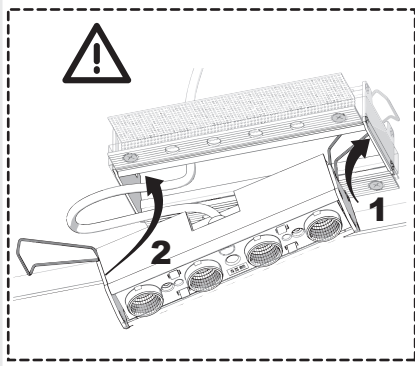

2°

$L_{max} - \varnothing_{max}$

- ⊕ Rosso/Red/Rouge/Rot
- ⊖ Nero/Black/Noir/Schwarz

3

4

SHARP WALLWASHER TRIM

1

	A (mm)	B (mm)	H (mm)	H (mm)	Kg
4X	46	155	80	60	0,3
8X	46	302	60	80	0,6
12X	46	450	80	80	0,9
16X	46	600	80	80	1,2

2

L_{max} [m]	10	20	50
\varnothing_{max} [mm ²]	0,50	1,00	2,50

- Rosso/Red/Rouge/Rot
- Nero/Black/Noir/Schwarz

3

SHARP WALLWASHER TRIMLESS

1

Y513000731

2