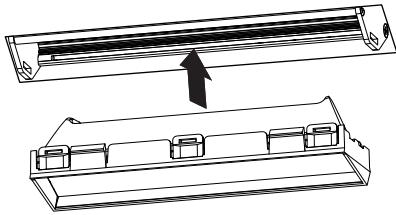

2

L_{max} [m]	10	20	50
\varnothing_{max} [mm ²]	0,50	1,00	2,50

- Rosso/Red/Rouge/Rot
- Nero/Black/Noir/Schwarz

3

SHARP WALLWASHER TRIMLESS

1

Y513000731

2

L_{max} [m]	10	20	50
\varnothing_{max} [mm ²]	0,50	1,00	2,50

1°

2°

$L_{max} - \varnothing_{max}$

- ⊕ Rosso/Red/Rouge/Rot
- ⊖ Nero/Black/Noir/Schwarz

3

4

Artemide Spa