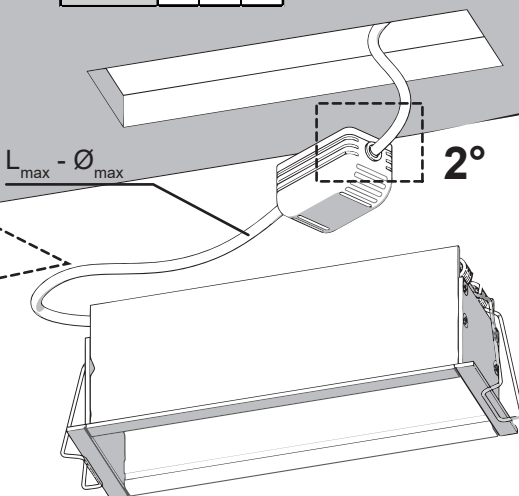

TRIMLESS

SHARP TRIM

1

	A (mm)	B (mm)	H (mm)	H (mm)	Kg
1X	46	45	150	80	0,1
2X	46	80	130	60	0,2
4X	46	155	80	60	0,3
8X	46	302	60	80	0,6
12X	46	450	80	80	0,9
16X	46	600	80	80	1,2

2

L_{max} [m]	10	20	50
\varnothing_{max} [mm2]	0,50	1,00	2,50

⊕ Rosso/Red/Rouge/Rot

⊖ Nero/Black/Noir/Schwarz

SHARP TRIMLESS

1

Y513000731

2

L_{max} [m]	10	20	50
\varnothing_{max} [mm ²]	0,50	1,00	2,50

1°

2°

$L_{max} - \varnothing_{max}$

- ⊕ Rosso/Red/Rouge/Rot
- ⊖ Nero/Black/Noir/Schwarz

3

4

SHARP WALLWASHER TRIM

1

	A (mm)	B (mm)	H (mm)	H (mm)	Kg
4X	46	155	80	60	0,3
8X	46	302	60	80	0,6
12X	46	450	80	80	0,9
16X	46	600	80	80	1,2

2

L_{max} [m]	10	20	50
\varnothing_{max} [mm ²]	0,50	1,00	2,50

- Rosso/Red/Rouge/Rot
- Nero/Black/Noir/Schwarz

3

SHARP WALLWASHER TRIMLESS

1

Y513000731

2