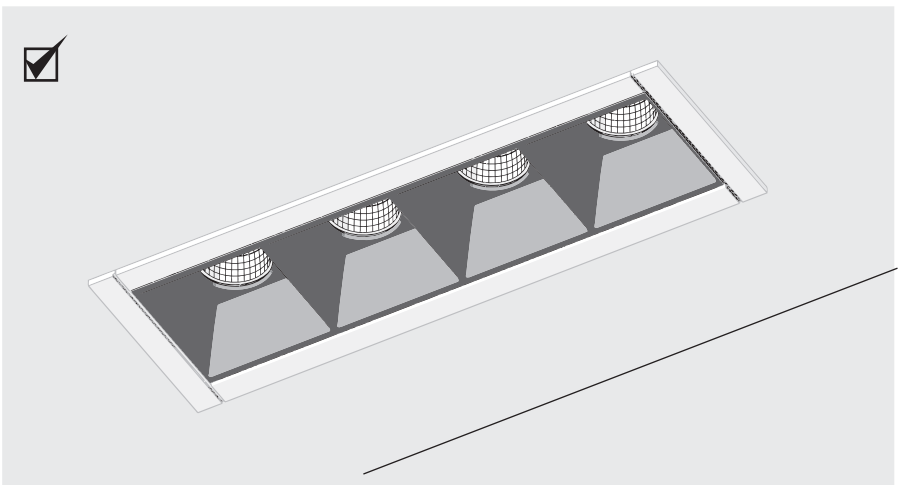

SHARP / SHARP WALLWASHER

design
C. de Bevilacqua

TRIM

TRIMLESS

SHARP SMD 1X 2X 4X

SHARP
WALLWASHER

	LED 1 from Dthr (m)		
	2700 K	3000 K	4000 K
FL	0,55	0,55	0,80
WF	0,45	0,45	0,70
XF	0,35	0,35	0,50

TRIM

TRIMLESS

SHARP TRIM

1

	A (mm)	B (mm)	H (mm)	H (mm)	Kg
1X	46	45	150	80	0,1
2X	46	80	130	60	0,2
4X	46	155	80	60	0,3
8X	46	302	60	80	0,6
12X	46	450	80	80	0,9
16X	46	600	80	80	1,2

2

L_{max} [m]	10	20	50
\varnothing_{max} [mm2]	0,50	1,00	2,50

⊕ Rosso/Red/Rouge/Rot

⊖ Nero/Black/Noir/Schwarz

SHARP TRIMLESS

1

Y513000731

2

L_{max} [m]	10	20	50
\varnothing_{max} [mm ²]	0,50	1,00	2,50

1°

2°

$L_{max} - \varnothing_{max}$

- ⊕ Rosso/Red/Rouge/Rot
- ⊖ Nero/Black/Noir/Schwarz

3

4

SHARP WALLWASHER TRIM

1

	A (mm)	B (mm)	H (mm)	H (mm)	Kg
4X	46	155	80	60	0,3
8X	46	302	60	80	0,6
12X	46	450	80	80	0,9
16X	46	600	80	80	1,2