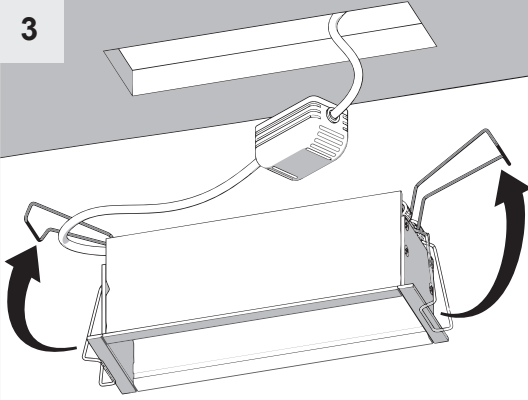

2

L_{max} [m]	10	20	50
\varnothing_{max} [mm ²]	0,50	1,00	2,50

- Rosso/Red/Rouge/Rot
- Nero/Black/Noir/Schwarz

3

SHARP WALLWASHER TRIMLESS

1

Y513000731

2