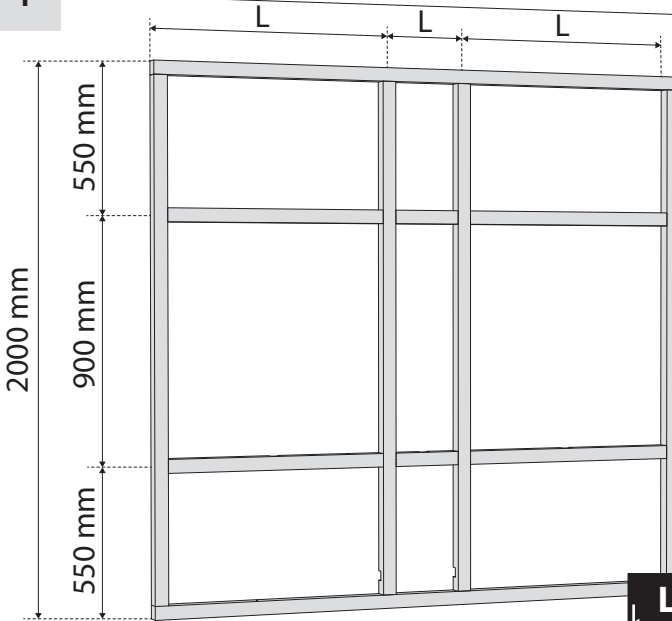

Alphabet of Light

design
BIG

i

i

1

1a

1a

900 mm

30 W

900 mm

22 W

900 mm

24 W

900 mm

32 W

1200 mm

900 mm

26 W

900 mm

32 W

900 mm

2000

1450

550

26 W

900 mm

26 W

900 mm

34 W

900 mm

2000

1450