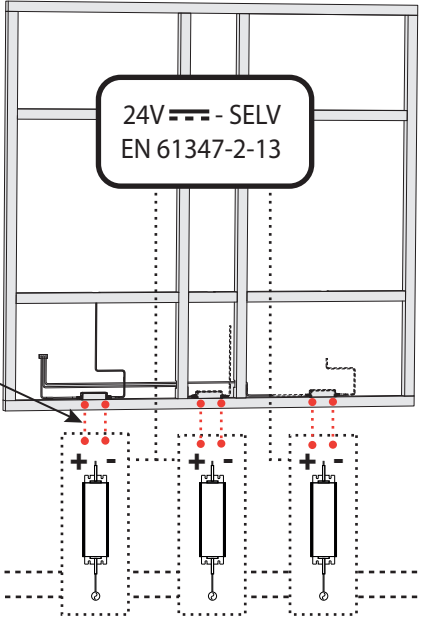

2

24V - SELV
EN 61347-2-13

H05VV-F
300/500V

L_{max}
 $\varnothing_{max}$

L_{max} [m]	10	20	35
$\varnothing_{max}$ [mm²]	1,50	2,50	4,00

N ●
L ●