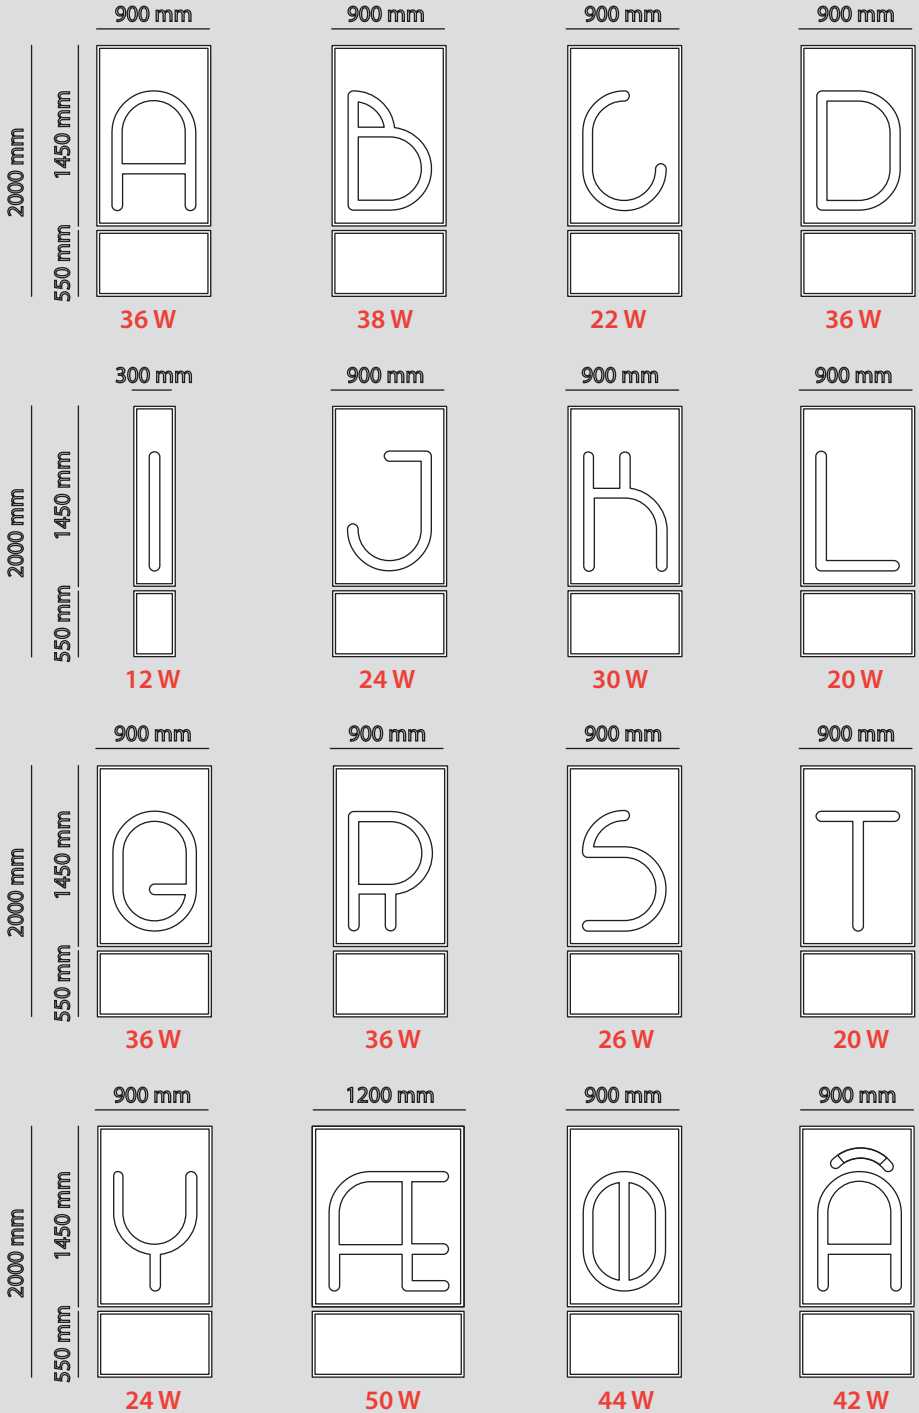

Alphabet of Light

design
BIG

i

i

1

1a

1a

900 mm

30 W

900 mm

22 W

900 mm

24 W

900 mm

32 W

1200 mm

26 W

900 mm

26 W

900 mm

34 W

900 mm

2000

1450

550

28 W

900 mm

22 W

900 mm

40 W

900 mm

2000