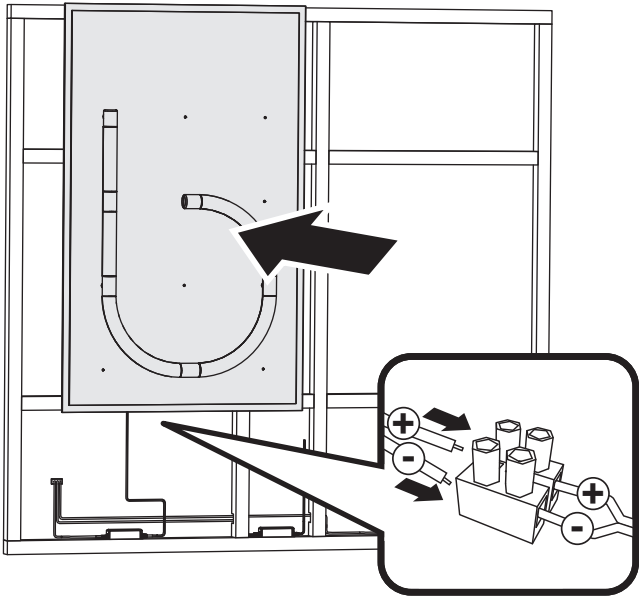

2

24V - SELV
EN 61347-2-13

H05VV-F
300/500V

L_{max}
 $\varnothing_{max}$

L_{max} [m]	10	20	35
$\varnothing_{max}$ [mm²]	1,50	2,50	4,00

N ●
L ●

3