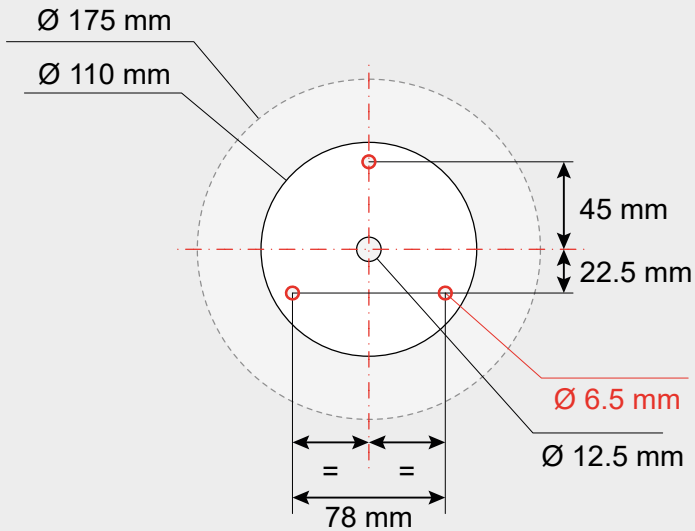

i

- Alimentatore non incluso, da acquistare separatamente
- Power kit not included, to be purchased separately
- Kit d'alimentation non inclus, à acheter séparément
- Kit de alimentación no incluido, que se adquiere por separado
- Power kit nicht enthalten, separat zu erwerbender

i