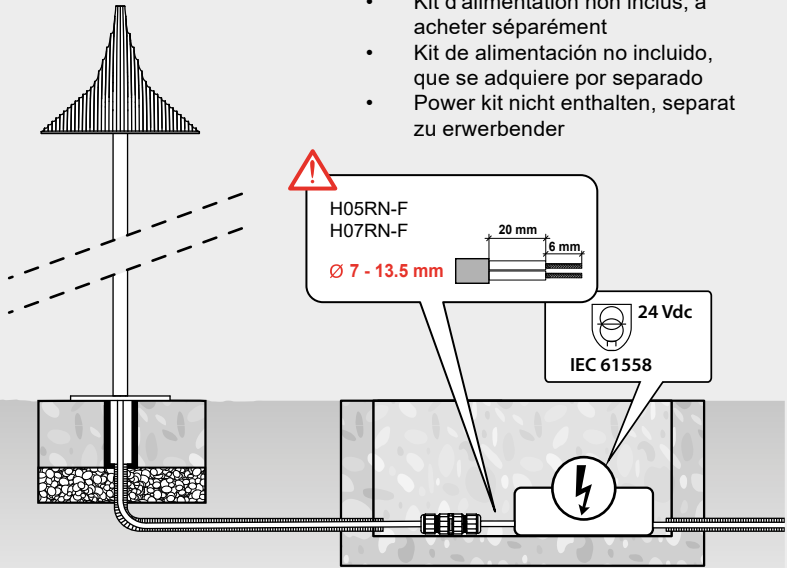

Artemide®

UNTERLINDEN 175 BOLLARD OUTDOOR

design
Herzog & de Meuron

i

L = 2m

i

- Alimentatore non incluso, da acquistare separatamente
- Power kit not included, to be purchased separately
- Kit d'alimentation non inclus, à acheter séparément
- Kit de alimentación no incluido, que se adquiere por separado
- Power kit nicht enthalten, separat zu erwerbender