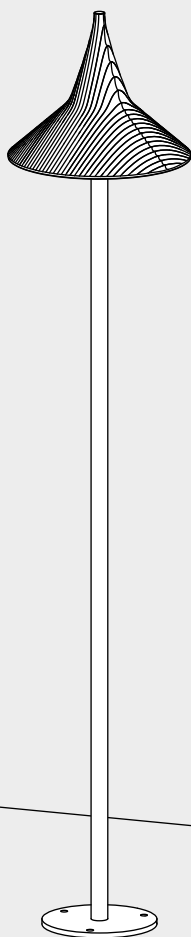

Artemide®

UNTERLINDEN 175 BOLLARD OUTDOOR

design
Herzog & de Meuron

i

L = 2m

i

- Alimentatore non incluso, da acquistare separatamente
- Power kit not included, to be purchased separately
- Kit d'alimentation non inclus, à acheter séparément
- Kit de alimentación no incluido, que se adquiere por separado
- Power kit nicht enthalten, separat zu erwerbender