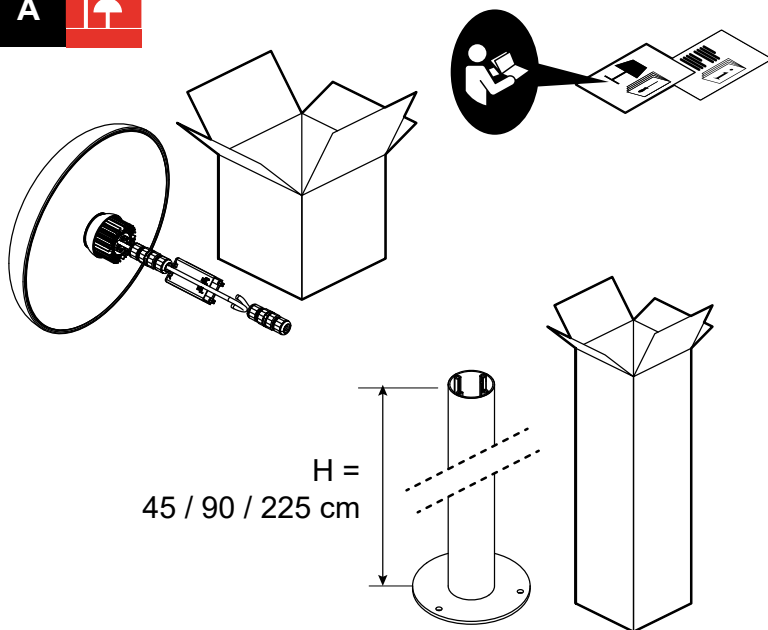

KNOP

design
BIG

i

	IP65		IK10	LED1
 NO DIM				
UK CA				

A

H =
45 / 90 / 225 cm

B

A