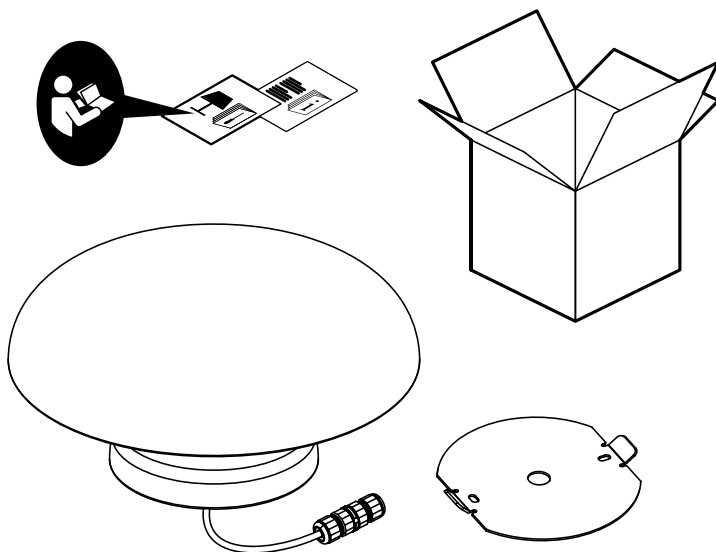

KNOP

design
BIG

i

	IP65		IK10	LED1
 NO DIM				
UK CA				

A

H =
45 / 90 / 225 cm

B

A