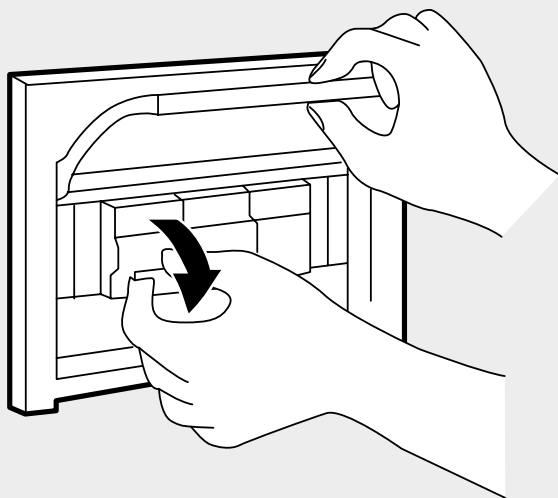

KNOP

design
BIG

i

	IP65		IK10	LED1
 NO DIM				
UK CA				

A

H =
45 / 90 / 225 cm

B

A