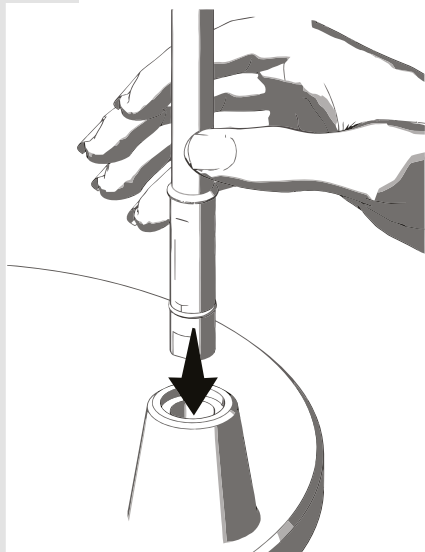

Artemide®

TOLOMEO LETTURA BASCULANTE

design
M. De Lucchi
G. Fassina

i

i

1

2

3

4

5

6

7

i

\varnothing
18cm

i

Artemide®