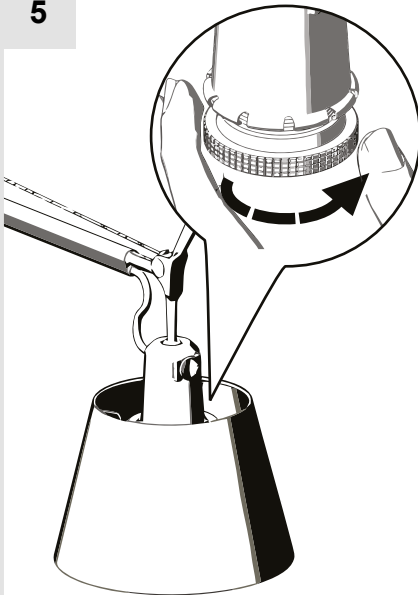

Artemide®

TOLOMEO LETTURA BASCULANTE

design
M. De Lucchi
G. Fassina

i

i

1

2

3

4

5

6

7

i

\varnothing
18cm

i

Artemide®