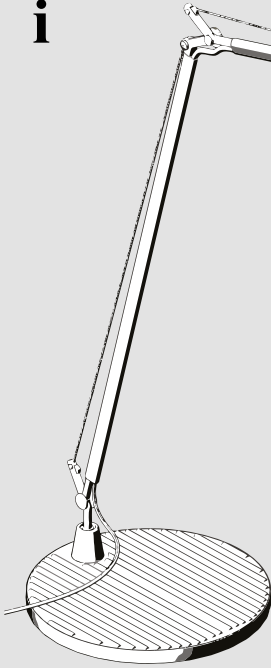

Artemide®

TOLOMEO LETTURA BASCULANTE

design
M. De Lucchi
G. Fassina

i

i

1

2

3

4

5

6

7

i

\varnothing
18cm

i

Artemide®