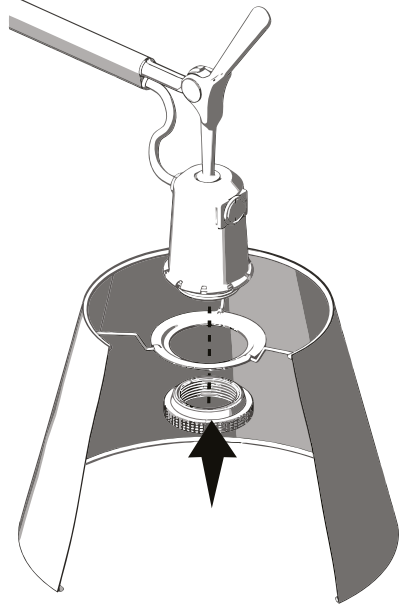

Artemide®

TOLOMEO LETTURA BASCULANTE

design
M. De Lucchi
G. Fassina

i

i

1

2

3

4

5

6

7

i

\varnothing
18cm

i

Artemide®