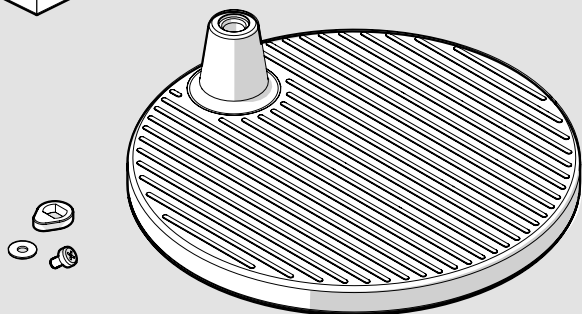

Artemide®

TOLOMEO LETTURA BASCULANTE

design
M. De Lucchi
G. Fassina

i

i

1

2

3

max 50 g

HALO HALO FLUO

for USA/CANADA only

max 50g

Bulb for USA/CAN:
Max 8W E26
Type A
cULus SBLED

HALO HALO FLUO

Artemide®

Artemide