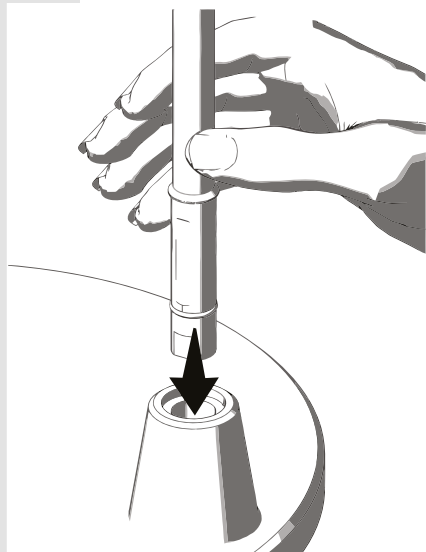

Artemide®

TOLOMEO LETTURA BASCULANTE

design
M. De Lucchi
G. Fassina

i

i

1

2

3