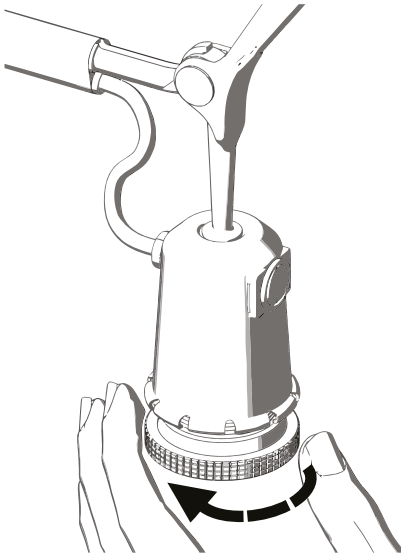

Artemide®

TOLOMEO LETTURA BASCULANTE

design
M. De Lucchi
G. Fassina

i

i

1

2

3