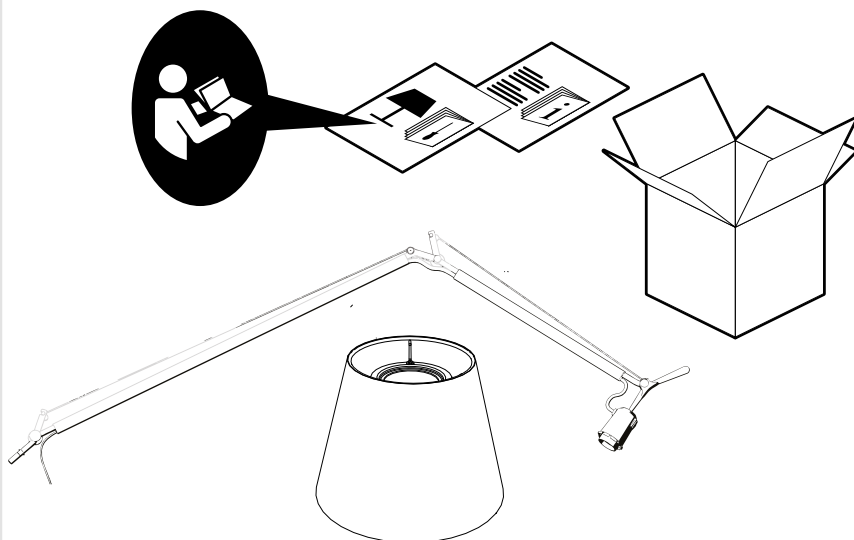

Artemide®

TOLOMEO LETTURA BASCULANTE

design
M. De Lucchi
G. Fassina

i

i

1

2

3