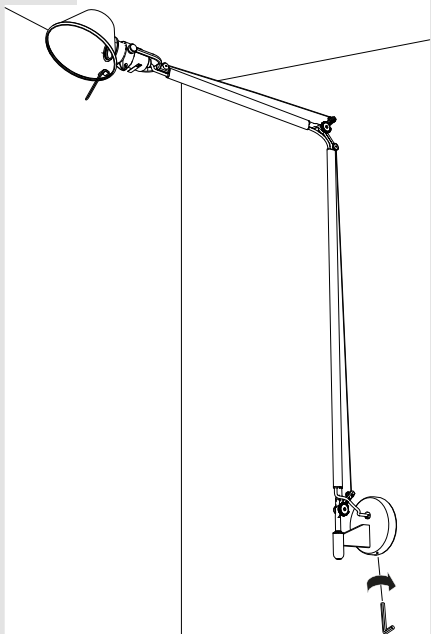

Artemide®

TOLOMEO FARETTO - TOLOMEO BRACCIO

design
M. De Lucchi
G. Fassina

i

A025450
A029250

A029050

1a

A025450
A029250

7b

A029050

8a

A025450
A029250

8b

A029050

9a

A025450
A029250