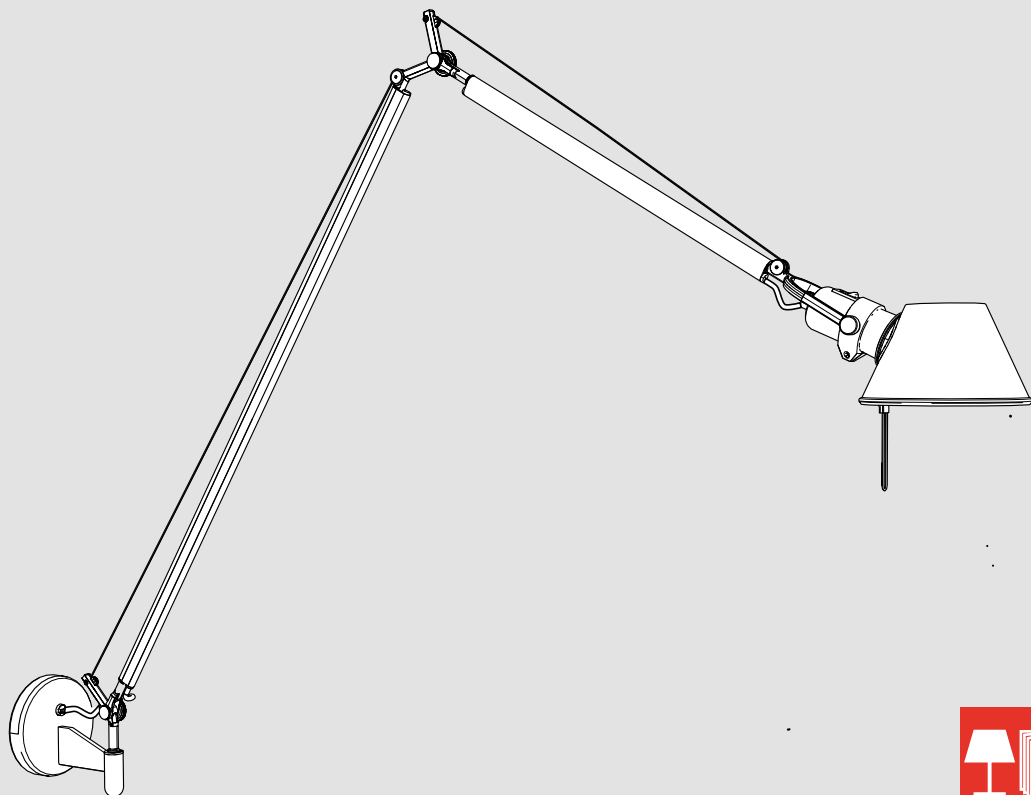

Artemide®

TOLOMEO FARETTO - TOLOMEO BRACCIO

design
M. De Lucchi
G. Fassina

i

A025450
A029250

A029050

1a

A025450
A029250