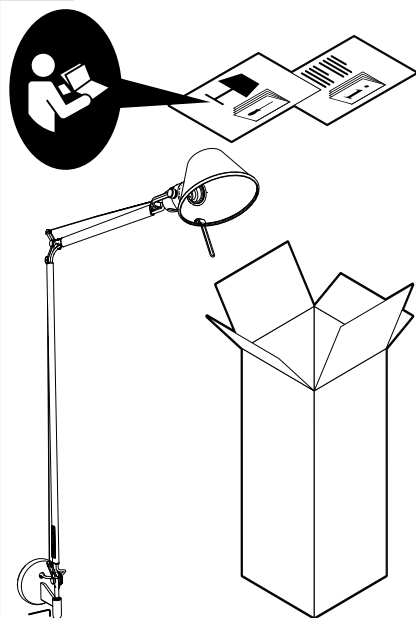

Artemide®

TOLOMEO FARETTO - TOLOMEO BRACCIO

design
M. De Lucchi
G. Fassina

i

A025450
A029250

A029050

1a

A025450
A029250