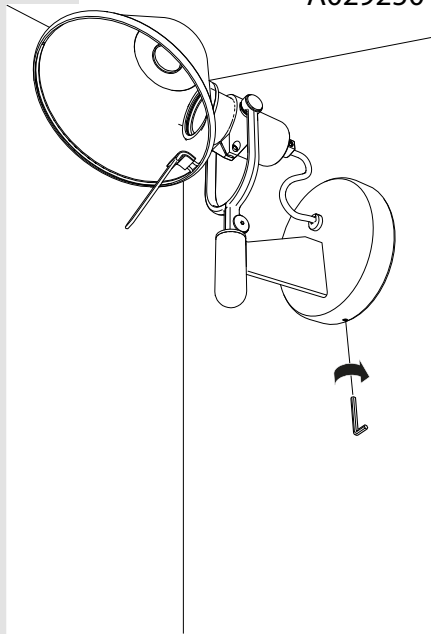

8a

A025450
A029250