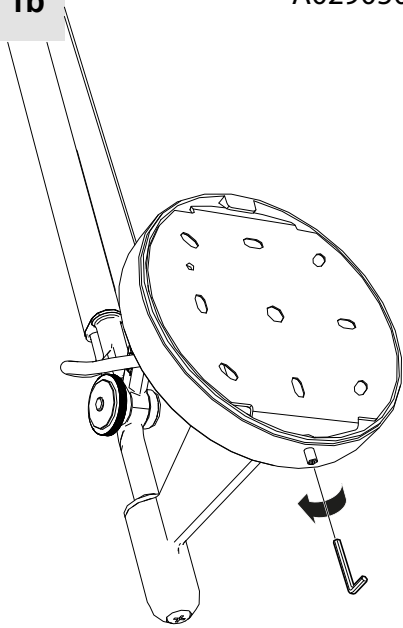

1a

A025450
A029250

1b

A029050

2a

A025450
A029250

2b

A029050