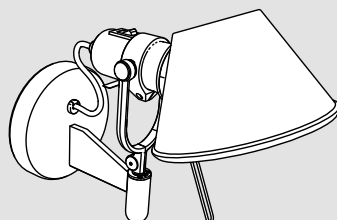

Artemide®

TOLOMEO FARETTO - TOLOMEO BRACCIO

design
M. De Lucchi
G. Fassina

i

A025450
A029250

A029050

1a

A025450
A029250