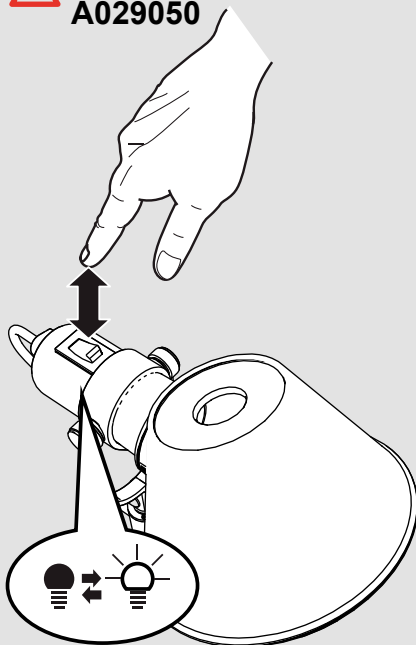

A029250
A029050