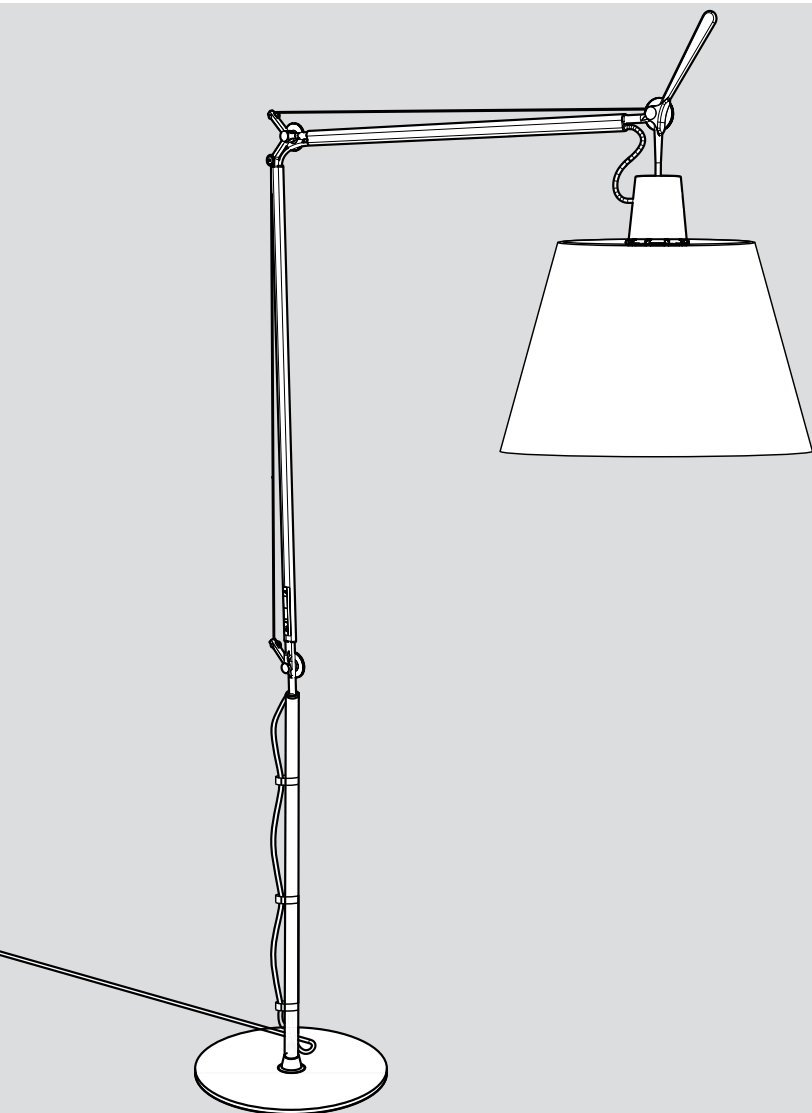

Artemide®

Tolomeo mega

design
M. De Lucchi
G. Fassina