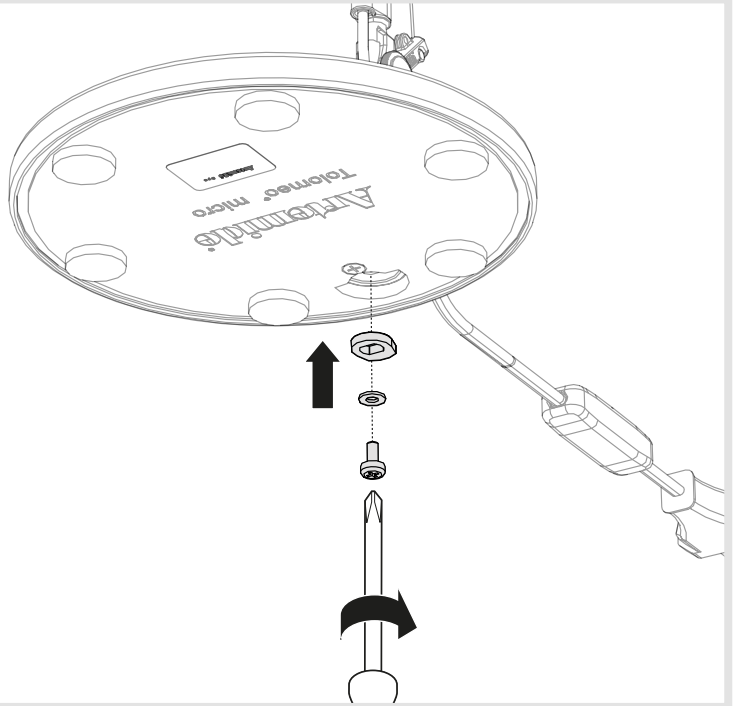

Artemide®

Tolomeo Micro

design
M. De Lucchi
G. Fassina

i

1

2

3

4

i

i

i

max 45 mm

max 77 mm

Artemide

XXX W

Bulb for USA/CAN only:
Max 6W E12
Type G
cULus SBLED