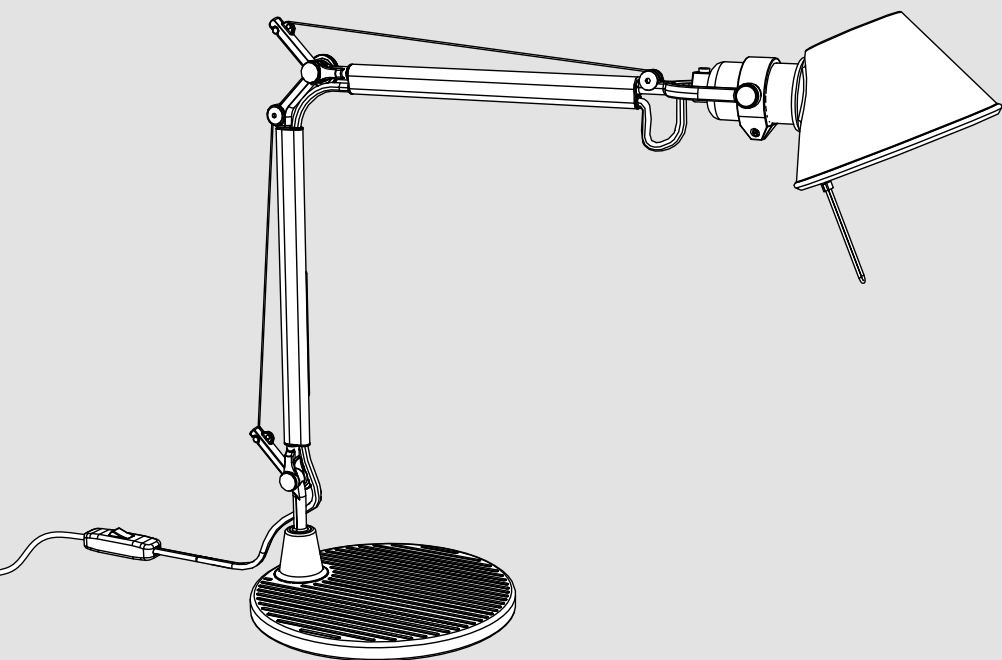

Artemide®

Tolomeo Micro

design
M. De Lucchi
G. Fassina

i

1

2

3

4

i

i

i

max 45 mm

max 77 mm

Artemide

XXX W

Bulb for USA/CAN only:
Max 6W E12
Type G
cULus SBLED