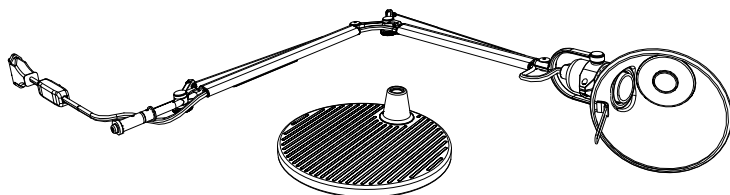

Artemide®

Tolomeo Micro

design
M. De Lucchi
G. Fassina

i

1

2

3

4

i

i

i

max 45 mm

max 77 mm

Artemide

XXX W

Bulb for USA/CAN only:
Max 6W E12
Type G
cULus SBLED