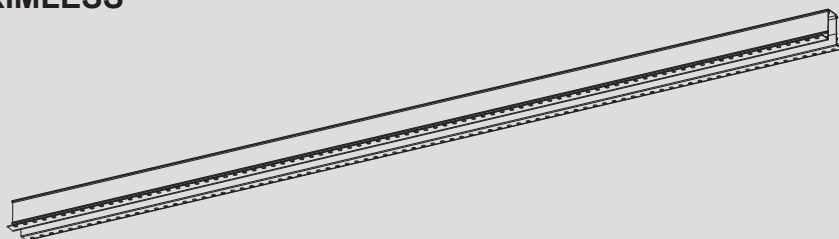

ALGORITMO SYSTEM RECESSED TRIM TRIMLESS

design
C. de Bevilacqua &
Paola di Arianello

TRIMLESS

TRIM

	Trimless	Trim
A	1184 + 10mm 2368 + 10mm	1184 + 3mm 2368 + 3mm 3552 + 3mm 4736 + 3mm
B	62mm	54mm
C		11mm

Trimless Version