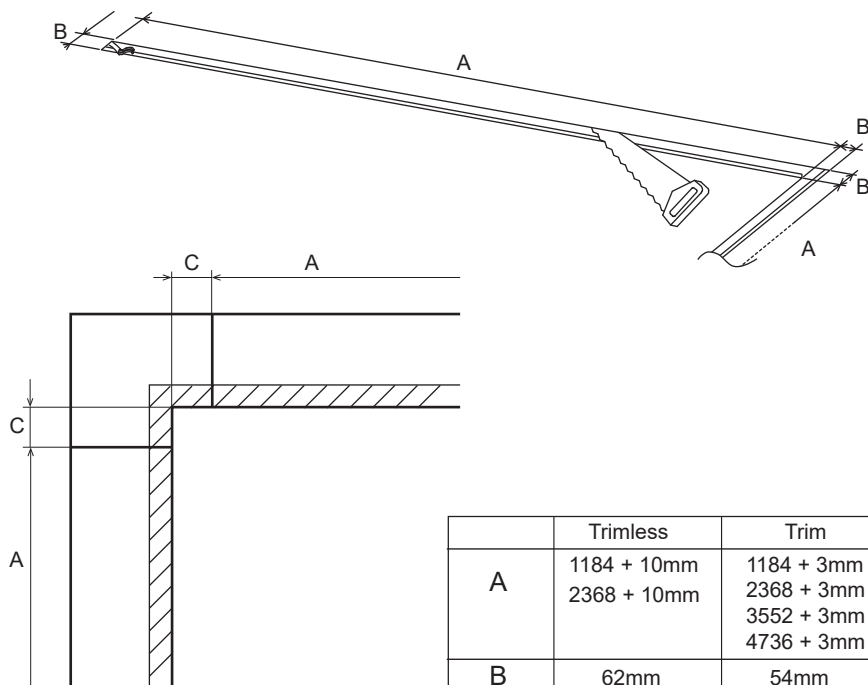

ALGORITMO SYSTEM RECESSED TRIM TRIMLESS

design
C. de Bevilacqua &
Paola di Arianello

TRIMLESS

TRIM

	Trimless	Trim
A	1184 + 10mm 2368 + 10mm	1184 + 3mm 2368 + 3mm 3552 + 3mm 4736 + 3mm
B	62mm	54mm
C		11mm

Trimless Version