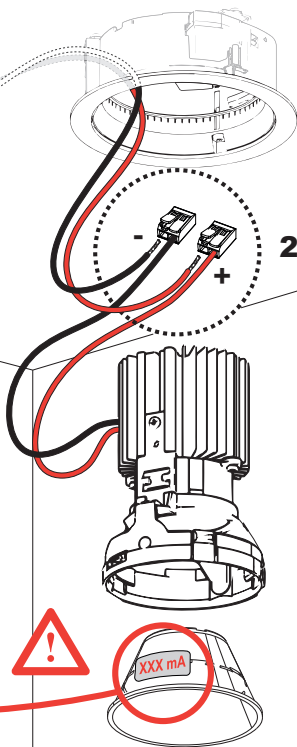

1Cb

2C

Step 6

Square Trim Version

1Da

1Db

2D

Step 10

Round Trim Trimless Version

6

L_{max} [m]	10	20	50
ϕ_{min} [mm2]	0,50	1,00	2,50

$L_{max} - \phi_{min}$

- ⊕ Rosso/Red/Rouge/Rojo/Rot
- ⊖ Nero/Black/Noir/Negro/Schwarz

7

Fix / Adjustable

Step 9

8

Adjustable

9

Square Trim Trimless Version

10

L_{max} [m]	10	20	50
\varnothing_{min} [mm2]	0,50	1,00	2,50

$L_{max} - \varnothing_{min}$

- ⊕ Rosso/Red/Rouge/Rojo/Rot
- ⊖ Nero/Black/Noir/Negro/Schwarz