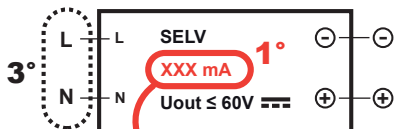

1Cb

2C

Step 6

Square Trim Version

1Da

1Db

2D

Step 10

Round Trim Trimless Version

6

L_{max} [m]	10	20	50
ϕ_{min} [mm2]	0,50	1,00	2,50

$L_{max} - \phi_{min}$

- ⊕ Rosso/Red/Rouge/Rojo/Rot
- ⊖ Nero/Black/Noir/Negro/Schwarz

7

Fix / Adjustable

Step 9

8

Adjustable

9

Square Trim Trimless Version

10

L_{max} [m]	10	20	50
\varnothing_{min} [mm2]	0,50	1,00	2,50

$L_{max} - \varnothing_{min}$

- ⊕ Rosso/Red/Rouge/Rojo/Rot
- ⊖ Nero/Black/Noir/Negro/Schwarz