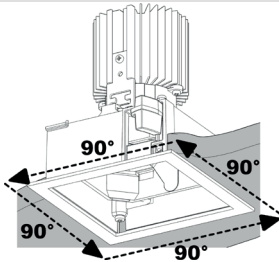

8

Adjustable

9

Square Trim Trimless Version

10

L_{max} [m]	10	20	50
\varnothing_{min} [mm2]	0,50	1,00	2,50

$L_{max} - \varnothing_{min}$

- ⊕ Rosso/Red/Rouge/Rojo/Rot
- ⊖ Nero/Black/Noir/Negro/Schwarz

11

Fix / Adjustable

Fix

Step 13

12

Adjustable

13

Round Trim Trimless Version