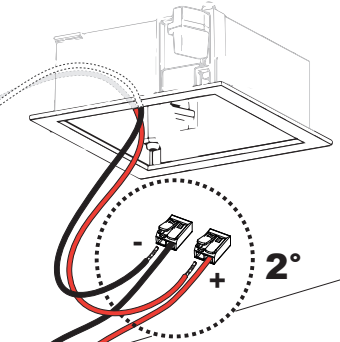

8

Adjustable

9

Square Trim Trimless Version

10

L_{max} [m]	10	20	50
\varnothing_{min} [mm2]	0,50	1,00	2,50

$L_{max} - \varnothing_{min}$

- ⊕ Rosso/Red/Rouge/Rojo/Rot
- ⊖ Nero/Black/Noir/Negro/Schwarz

11

Fix / Adjustable

Fix

Step 13

12

Adjustable

13

Round Trim Trimless Version