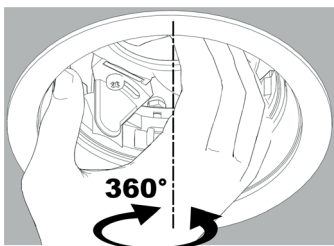

Round Trim Trimless Version

6

L_{max} [m]	10	20	50
ϕ_{min} [mm2]	0,50	1,00	2,50

$L_{max} - \phi_{min}$

- ⊕ Rosso/Red/Rouge/Rojo/Rot
- ⊖ Nero/Black/Noir/Negro/Schwarz

7

Fix / Adjustable

Step 9

8

Adjustable

9

Square Trim Trimless Version

10

L_{max} [m]	10	20	50
\varnothing_{min} [mm2]	0,50	1,00	2,50

$L_{max} - \varnothing_{min}$

- ⊕ Rosso/Red/Rouge/Rojo/Rot
- ⊖ Nero/Black/Noir/Negro/Schwarz