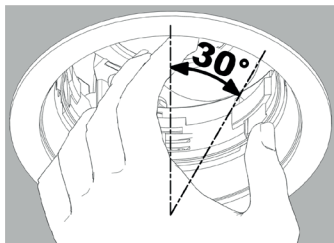

Round Trim Trimless Version

6

L_{max} [m]	10	20	50
ϕ_{min} [mm2]	0,50	1,00	2,50

$L_{max} - \phi_{min}$

- ⊕ Rosso/Red/Rouge/Rojo/Rot
- ⊖ Nero/Black/Noir/Negro/Schwarz

7

Fix / Adjustable

Step 9

8

Adjustable

9

Square Trim Trimless Version

10

L_{max} [m]	10	20	50
\varnothing_{min} [mm2]	0,50	1,00	2,50

$L_{max} - \varnothing_{min}$

- ⊕ Rosso/Red/Rouge/Rojo/Rot
- ⊖ Nero/Black/Noir/Negro/Schwarz