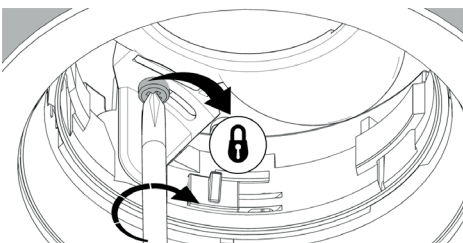

8

Adjustable

9

Square Trim Trimless Version

10

L_{max} [m]	10	20	50
\varnothing_{min} [mm2]	0,50	1,00	2,50

$L_{max} - \varnothing_{min}$

- ⊕ Rosso/Red/Rouge/Rojo/Rot
- ⊖ Nero/Black/Noir/Negro/Schwarz