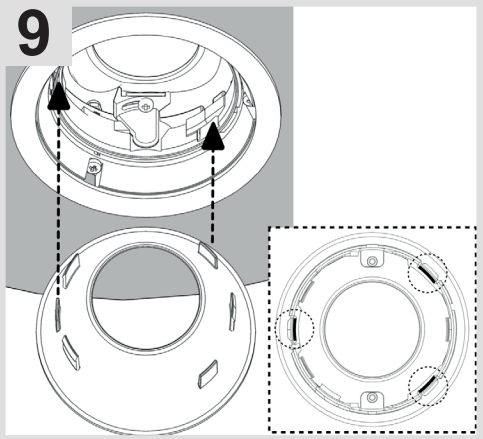

1Cb

2C

Step 6

Square Trim Version

1Da

1Db

2D

Step 10

Round Trim Trimless Version

6

L_{max} [m]	10	20	50
ϕ_{min} [mm2]	0,50	1,00	2,50

$L_{max} - \phi_{min}$

- ⊕ Rosso/Red/Rouge/Rojo/Rot
- ⊖ Nero/Black/Noir/Negro/Schwarz

7

Fix / Adjustable

Step 9

8

Adjustable

9

Square Trim Trimless Version

10

L_{max} [m]	10	20	50
\varnothing_{min} [mm2]	0,50	1,00	2,50

$L_{max} - \varnothing_{min}$

- ⊕ Rosso/Red/Rouge/Rojo/Rot
- ⊖ Nero/Black/Noir/Negro/Schwarz