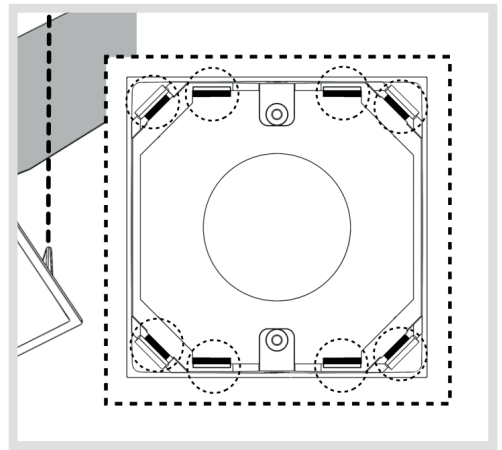

8

Adjustable

9

Square Trim Trimless Version

10

L_{max} [m]	10	20	50
\varnothing_{min} [mm2]	0,50	1,00	2,50

$L_{max} - \varnothing_{min}$

- ⊕ Rosso/Red/Rouge/Rojo/Rot
- ⊖ Nero/Black/Noir/Negro/Schwarz

11

Fix / Adjustable

Fix

Step 13

12

Adjustable

13

Round Trim Trimless Version