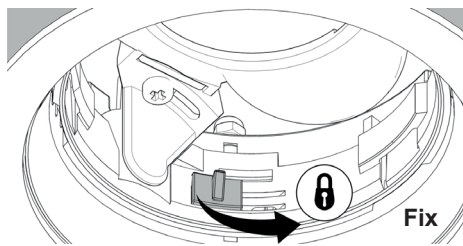

Round Trim Trimless Version

6

L_{max} [m]	10	20	50
ϕ_{min} [mm2]	0,50	1,00	2,50

$L_{max} - \phi_{min}$

- ⊕ Rosso/Red/Rouge/Rojo/Rot
- ⊖ Nero/Black/Noir/Negro/Schwarz

7

Fix / Adjustable

Step 9

8

Adjustable