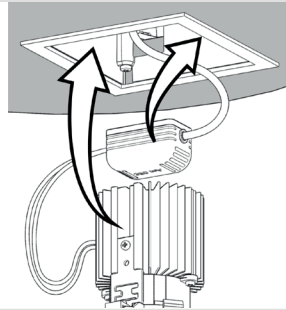

8

Adjustable

9

Square Trim Trimless Version

10

L_{max} [m]	10	20	50
\varnothing_{min} [mm2]	0,50	1,00	2,50

$L_{max} - \varnothing_{min}$

- ⊕ Rosso/Red/Rouge/Rojo/Rot
- ⊖ Nero/Black/Noir/Negro/Schwarz

11

Fix / Adjustable

Fix

Step 13

12

Adjustable

13

Round Trim Trimless Version