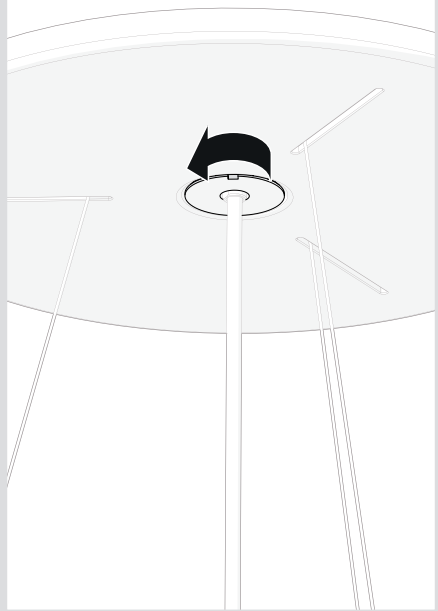

## Droplet

design  
R. Lovegrove

i

LED 1

1

2

3

4