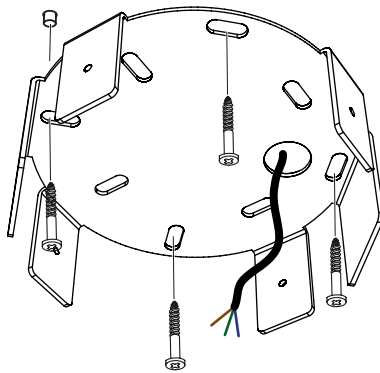

# STABLIGHT

suspension

Arik Levy | 2015

DANESE

MILANO

Fig. 1

Fig. 2

x 4

Fig. 3

Fig. 4

Fig. 5

Fig. 6

Fig. 7

Fig. 8

Fig. 9

MAX 58mm