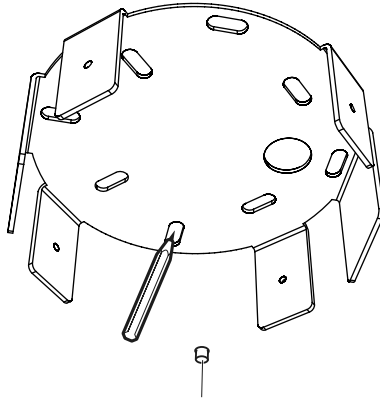

# STABLIGHT

suspension

Arik Levy | 2015

DANESE

MILANO

Fig. 1

Fig. 2

x 4

Fig. 3

Fig. 4

Fig. 5

Fig. 6

Fig. 7

Fig. 8

Fig. 9

MAX 58mm