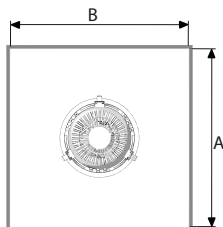

LUCERI LED ROUND/KADRO

design
Studio Artemide

1

	DIMENSIONS IN mm		s	x	H	H1	A	B	Kg
	values	toll							
LUCERI ROUND TRIM	Ø 230	+2/-0	1-25	230	250	176	550	550	1,5
LUCERI ROUND TRIMLESS CUTTING EDGE (use of M240500)	Ø 216	+2/-0	1-25	216	250	177	550	550	1,5
LUCERI ROUND TRIMLESS ROUNDED EDGE (use of M240600)	Ø 292	+2/-0	1-25	292	250	215	550	550	1,5
LUCERI KADRO TRIM	203x203	+2/-0	1-25	203x203	250	196	550	550	1,5
LUCERI KADRO TRIMLESS CUTTING EDGE (use of M240700)	195x195	+2/-0	1-25	195x195	250	195	550	550	1,5
LUCERI KADRO TRIMLESS ROUNDED EDGE (use of M240800)	275x275	+2/-0	1-25	275x275	250	238	550	550	1,5

2a Luceri Led Trim

Luceri Led Trimless

2b

3

i

DRIVER	Vac	L [mm]	W [mm]	H [mm]			CODE
cc 50W 1400mA	220-240	165	43	30	1 max	Undimmable	DV1015
cc 50W 1400mA	220-240	144	32	32	1 max	DALI dimmable	DV1016
cc 35W 700mA	220-240	103	67	21	1 max	Undimmable	DV1017
cc 35W 700mA	220-240	103	67	21	1 max	DALI dimmable	DV1018