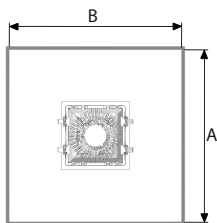

LUCERI LED ROUND/KADRO

design
Studio Artemide

1

	DIMENSIONS IN mm		s	x	H	H1	A	B	Kg
	values	toll							
LUCERI ROUND TRIM	Ø 230	+2/-0	1-25	230	250	176	550	550	1,5
LUCERI ROUND TRIMLESS CUTTING EDGE (use of M240500)	Ø 216	+2/-0	1-25	216	250	177	550	550	1,5
LUCERI ROUND TRIMLESS ROUNDED EDGE (use of M240600)	Ø 292	+2/-0	1-25	292	250	215	550	550	1,5
LUCERI KADRO TRIM	203x203	+2/-0	1-25	203x203	250	196	550	550	1,5
LUCERI KADRO TRIMLESS CUTTING EDGE (use of M240700)	195x195	+2/-0	1-25	195x195	250	195	550	550	1,5
LUCERI KADRO TRIMLESS ROUNDED EDGE (use of M240800)	275x275	+2/-0	1-25	275x275	250	238	550	550	1,5

2a Luceri Led Trim

Luceri Led Trimless

2b

3

i

DRIVER	Vac	L [mm]	W [mm]	H [mm]			CODE
cc 50W 1400mA	220-240	165	43	30	1 max	Undimmable	DV1015
cc 50W 1400mA	220-240	144	32	32	1 max	DALI dimmable	DV1016
cc 35W 700mA	220-240	103	67	21	1 max	Undimmable	DV1017
cc 35W 700mA	220-240	103	67	21	1 max	DALI dimmable	DV1018