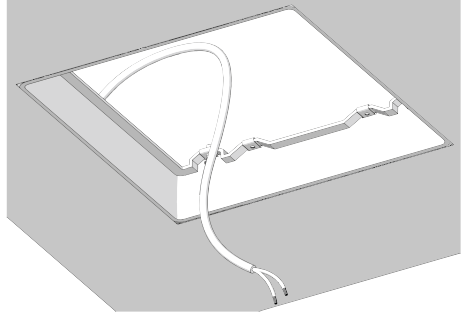

LUCERI LED ROUND/KADRO

design
Studio Artemide

1

	DIMENSIONS IN mm		s	x	H	H1	A	B	Kg
	values	toll							
LUCERI ROUND TRIM	Ø 230	+2/-0	1-25	230	250	176	550	550	1,5
LUCERI ROUND TRIMLESS CUTTING EDGE (use of M240500)	Ø 216	+2/-0	1-25	216	250	177	550	550	1,5
LUCERI ROUND TRIMLESS ROUNDED EDGE (use of M240600)	Ø 292	+2/-0	1-25	292	250	215	550	550	1,5
LUCERI KADRO TRIM	203x203	+2/-0	1-25	203x203	250	196	550	550	1,5
LUCERI KADRO TRIMLESS CUTTING EDGE (use of M240700)	195x195	+2/-0	1-25	195x195	250	195	550	550	1,5
LUCERI KADRO TRIMLESS ROUNDED EDGE (use of M240800)	275x275	+2/-0	1-25	275x275	250	238	550	550	1,5

2a Luceri Led Trim

Luceri Led Trimless

2b

3

i

DRIVER	Vac	L [mm]	W [mm]	H [mm]			CODE
cc 50W 1400mA	220-240	165	43	30	1 max	Undimmable	DV1015
cc 50W 1400mA	220-240	144	32	32	1 max	DALI dimmable	DV1016
cc 35W 700mA	220-240	103	67	21	1 max	Undimmable	DV1017
cc 35W 700mA	220-240	103	67	21	1 max	DALI dimmable	DV1018