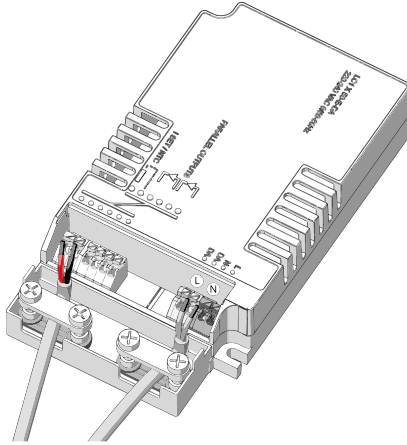

2a Luceri Led Trim

Luceri Led Trimless

2b

3

i

DRIVER	Vac	L [mm]	W [mm]	H [mm]			CODE
cc 50W 1400mA	220-240	165	43	30	1 max	Undimmable	DV1015
cc 50W 1400mA	220-240	144	32	32	1 max	DALI dimmable	DV1016
cc 35W 700mA	220-240	103	67	21	1 max	Undimmable	DV1017
cc 35W 700mA	220-240	103	67	21	1 max	DALI dimmable	DV1018

50 W - I: 1400 mA - Uout max 60 

25 W - I: 700 mA - Uout max 60 

4

5

6

8

9

i**i**