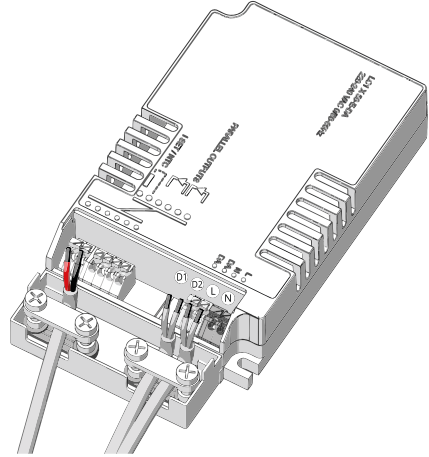

2a Luceri Led Trim

Luceri Led Trimless

2b

3

i

DRIVER	Vac	L [mm]	W [mm]	H [mm]			CODE
cc 50W 1400mA	220-240	165	43	30	1 max	Undimmable	DV1015
cc 50W 1400mA	220-240	144	32	32	1 max	DALI dimmable	DV1016
cc 35W 700mA	220-240	103	67	21	1 max	Undimmable	DV1017
cc 35W 700mA	220-240	103	67	21	1 max	DALI dimmable	DV1018

50 W - I: 1400 mA - Uout max 60 

25 W - I: 700 mA - Uout max 60 

4

5

6

8

9

i**i**