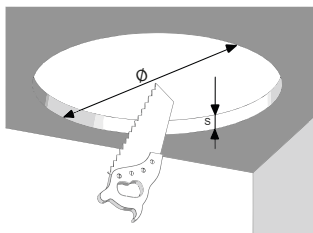

LUCERI LED ROUND/KADRO

design
Studio Artemide

1

	DIMENSIONS IN mm		s	x	H	H1	A	B	Kg
	values	toll							
LUCERI ROUND TRIM	Ø 230	+2/-0	1-25	230	250	176	550	550	1,5
LUCERI ROUND TRIMLESS CUTTING EDGE (use of M240500)	Ø 216	+2/-0	1-25	216	250	177	550	550	1,5
LUCERI ROUND TRIMLESS ROUNDED EDGE (use of M240600)	Ø 292	+2/-0	1-25	292	250	215	550	550	1,5
LUCERI KADRO TRIM	203x203	+2/-0	1-25	203x203	250	196	550	550	1,5
LUCERI KADRO TRIMLESS CUTTING EDGE (use of M240700)	195x195	+2/-0	1-25	195x195	250	195	550	550	1,5
LUCERI KADRO TRIMLESS ROUNDED EDGE (use of M240800)	275x275	+2/-0	1-25	275x275	250	238	550	550	1,5

2a Luceri Led Trim

Luceri Led Trimless

2b

3

i

DRIVER	Vac	L [mm]	W [mm]	H [mm]			CODE
cc 50W 1400mA	220-240	165	43	30	1 max	Undimmable	DV1015
cc 50W 1400mA	220-240	144	32	32	1 max	DALI dimmable	DV1016
cc 35W 700mA	220-240	103	67	21	1 max	Undimmable	DV1017
cc 35W 700mA	220-240	103	67	21	1 max	DALI dimmable	DV1018