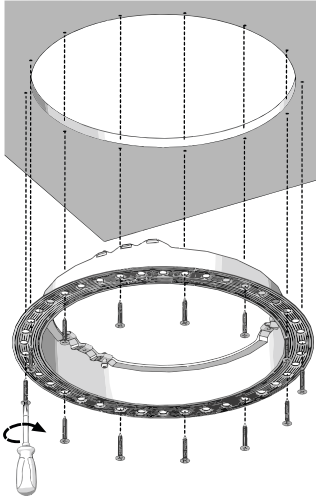

LUCERI LED ROUND/KADRO

design
Studio Artemide

1

	DIMENSIONS IN mm		s	x	H	H1	A	B	Kg
	values	toll							
LUCERI ROUND TRIM	Ø 230	+2/-0	1-25	230	250	176	550	550	1,5
LUCERI ROUND TRIMLESS CUTTING EDGE (use of M240500)	Ø 216	+2/-0	1-25	216	250	177	550	550	1,5
LUCERI ROUND TRIMLESS ROUNDED EDGE (use of M240600)	Ø 292	+2/-0	1-25	292	250	215	550	550	1,5
LUCERI KADRO TRIM	203x203	+2/-0	1-25	203x203	250	196	550	550	1,5
LUCERI KADRO TRIMLESS CUTTING EDGE (use of M240700)	195x195	+2/-0	1-25	195x195	250	195	550	550	1,5
LUCERI KADRO TRIMLESS ROUNDED EDGE (use of M240800)	275x275	+2/-0	1-25	275x275	250	238	550	550	1,5

2a Luceri Led Trim

Luceri Led Trimless

2b

3

i

DRIVER	Vac	L [mm]	W [mm]	H [mm]			CODE
cc 50W 1400mA	220-240	165	43	30	1 max	Undimmable	DV1015
cc 50W 1400mA	220-240	144	32	32	1 max	DALI dimmable	DV1016
cc 35W 700mA	220-240	103	67	21	1 max	Undimmable	DV1017
cc 35W 700mA	220-240	103	67	21	1 max	DALI dimmable	DV1018