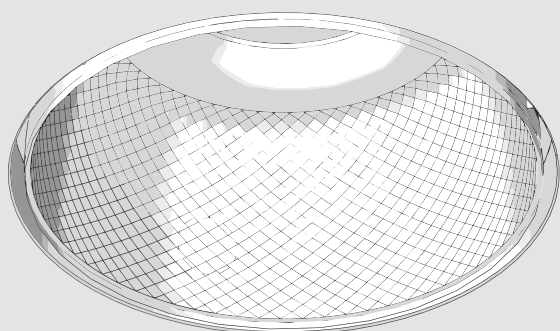

LUCERI LED ROUND/KADRO

design
Studio Artemide

1

	DIMENSIONS IN mm		s	x	H	H1	A	B	Kg
	values	toll							
LUCERI ROUND TRIM	Ø 230	+2/-0	1-25	230	250	176	550	550	1,5
LUCERI ROUND TRIMLESS CUTTING EDGE (use of M240500)	Ø 216	+2/-0	1-25	216	250	177	550	550	1,5
LUCERI ROUND TRIMLESS ROUNDED EDGE (use of M240600)	Ø 292	+2/-0	1-25	292	250	215	550	550	1,5
LUCERI KADRO TRIM	203x203	+2/-0	1-25	203x203	250	196	550	550	1,5
LUCERI KADRO TRIMLESS CUTTING EDGE (use of M240700)	195x195	+2/-0	1-25	195x195	250	195	550	550	1,5
LUCERI KADRO TRIMLESS ROUNDED EDGE (use of M240800)	275x275	+2/-0	1-25	275x275	250	238	550	550	1,5

2a Luceri Led Trim

Luceri Led Trimless

2b

3

i

DRIVER	Vac	L [mm]	W [mm]	H [mm]			CODE
cc 50W 1400mA	220-240	165	43	30	1 max	Undimmable	DV1015
cc 50W 1400mA	220-240	144	32	32	1 max	DALI dimmable	DV1016
cc 35W 700mA	220-240	103	67	21	1 max	Undimmable	DV1017
cc 35W 700mA	220-240	103	67	21	1 max	DALI dimmable	DV1018