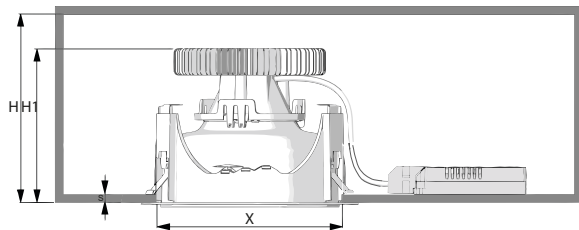

LUCERI LED ROUND/KADRO

design
Studio Artemide

1

	DIMENSIONS IN mm		s	x	H	H1	A	B	Kg
	values	toll							
LUCERI ROUND TRIM	Ø 230	+2/-0	1-25	230	250	176	550	550	1,5
LUCERI ROUND TRIMLESS CUTTING EDGE (use of M240500)	Ø 216	+2/-0	1-25	216	250	177	550	550	1,5
LUCERI ROUND TRIMLESS ROUNDED EDGE (use of M240600)	Ø 292	+2/-0	1-25	292	250	215	550	550	1,5
LUCERI KADRO TRIM	203x203	+2/-0	1-25	203x203	250	196	550	550	1,5
LUCERI KADRO TRIMLESS CUTTING EDGE (use of M240700)	195x195	+2/-0	1-25	195x195	250	195	550	550	1,5
LUCERI KADRO TRIMLESS ROUNDED EDGE (use of M240800)	275x275	+2/-0	1-25	275x275	250	238	550	550	1,5

2a Luceri Led Trim

Luceri Led Trimless

2b

3

i

DRIVER	Vac	L [mm]	W [mm]	H [mm]			CODE
cc 50W 1400mA	220-240	165	43	30	1 max	Undimmable	DV1015
cc 50W 1400mA	220-240	144	32	32	1 max	DALI dimmable	DV1016
cc 35W 700mA	220-240	103	67	21	1 max	Undimmable	DV1017
cc 35W 700mA	220-240	103	67	21	1 max	DALI dimmable	DV1018