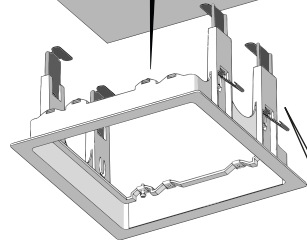

LUCERI LED ROUND/KADRO

design
Studio Artemide

1

	DIMENSIONS IN mm		s	x	H	H1	A	B	Kg
	values	toll							
LUCERI ROUND TRIM	Ø 230	+2/-0	1-25	230	250	176	550	550	1,5
LUCERI ROUND TRIMLESS CUTTING EDGE (use of M240500)	Ø 216	+2/-0	1-25	216	250	177	550	550	1,5
LUCERI ROUND TRIMLESS ROUNDED EDGE (use of M240600)	Ø 292	+2/-0	1-25	292	250	215	550	550	1,5
LUCERI KADRO TRIM	203x203	+2/-0	1-25	203x203	250	196	550	550	1,5
LUCERI KADRO TRIMLESS CUTTING EDGE (use of M240700)	195x195	+2/-0	1-25	195x195	250	195	550	550	1,5
LUCERI KADRO TRIMLESS ROUNDED EDGE (use of M240800)	275x275	+2/-0	1-25	275x275	250	238	550	550	1,5

2a Luceri Led Trim

Luceri Led Trimless

2b

3

i

DRIVER	Vac	L [mm]	W [mm]	H [mm]			CODE
cc 50W 1400mA	220-240	165	43	30	1 max	Undimmable	DV1015
cc 50W 1400mA	220-240	144	32	32	1 max	DALI dimmable	DV1016
cc 35W 700mA	220-240	103	67	21	1 max	Undimmable	DV1017
cc 35W 700mA	220-240	103	67	21	1 max	DALI dimmable	DV1018