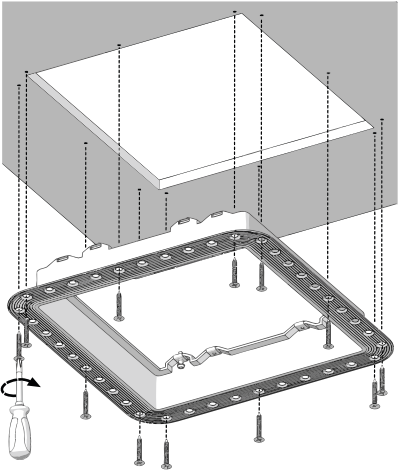

LUCERI LED ROUND/KADRO

design
Studio Artemide

1

	DIMENSIONS IN mm		s	x	H	H1	A	B	Kg
	values	toll							
LUCERI ROUND TRIM	Ø 230	+2/-0	1-25	230	250	176	550	550	1,5
LUCERI ROUND TRIMLESS CUTTING EDGE (use of M240500)	Ø 216	+2/-0	1-25	216	250	177	550	550	1,5
LUCERI ROUND TRIMLESS ROUNDED EDGE (use of M240600)	Ø 292	+2/-0	1-25	292	250	215	550	550	1,5
LUCERI KADRO TRIM	203x203	+2/-0	1-25	203x203	250	196	550	550	1,5
LUCERI KADRO TRIMLESS CUTTING EDGE (use of M240700)	195x195	+2/-0	1-25	195x195	250	195	550	550	1,5
LUCERI KADRO TRIMLESS ROUNDED EDGE (use of M240800)	275x275	+2/-0	1-25	275x275	250	238	550	550	1,5

2a Luceri Led Trim

Luceri Led Trimless

2b

3

i

DRIVER	Vac	L [mm]	W [mm]	H [mm]			CODE
cc 50W 1400mA	220-240	165	43	30	1 max	Undimmable	DV1015
cc 50W 1400mA	220-240	144	32	32	1 max	DALI dimmable	DV1016
cc 35W 700mA	220-240	103	67	21	1 max	Undimmable	DV1017
cc 35W 700mA	220-240	103	67	21	1 max	DALI dimmable	DV1018