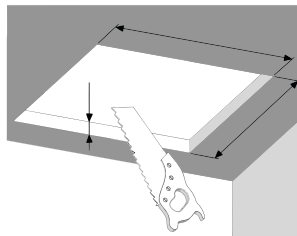

LUCERI LED ROUND/KADRO

design
Studio Artemide

1

	DIMENSIONS IN mm		s	x	H	H1	A	B	Kg
	values	toll							
LUCERI ROUND TRIM	Ø 230	+2/-0	1-25	230	250	176	550	550	1,5
LUCERI ROUND TRIMLESS CUTTING EDGE (use of M240500)	Ø 216	+2/-0	1-25	216	250	177	550	550	1,5
LUCERI ROUND TRIMLESS ROUNDED EDGE (use of M240600)	Ø 292	+2/-0	1-25	292	250	215	550	550	1,5
LUCERI KADRO TRIM	203x203	+2/-0	1-25	203x203	250	196	550	550	1,5
LUCERI KADRO TRIMLESS CUTTING EDGE (use of M240700)	195x195	+2/-0	1-25	195x195	250	195	550	550	1,5
LUCERI KADRO TRIMLESS ROUNDED EDGE (use of M240800)	275x275	+2/-0	1-25	275x275	250	238	550	550	1,5

2a Luceri Led Trim

Luceri Led Trimless

2b

3

i

DRIVER	Vac	L [mm]	W [mm]	H [mm]			CODE
cc 50W 1400mA	220-240	165	43	30	1 max	Undimmable	DV1015
cc 50W 1400mA	220-240	144	32	32	1 max	DALI dimmable	DV1016
cc 35W 700mA	220-240	103	67	21	1 max	Undimmable	DV1017
cc 35W 700mA	220-240	103	67	21	1 max	DALI dimmable	DV1018