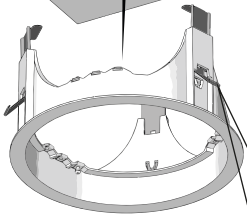

LUCERI LED ROUND/KADRO

design
Studio Artemide

1

	DIMENSIONS IN mm		s	x	H	H1	A	B	Kg
	values	toll							
LUCERI ROUND TRIM	Ø 230	+2/-0	1-25	230	250	176	550	550	1,5
LUCERI ROUND TRIMLESS CUTTING EDGE (use of M240500)	Ø 216	+2/-0	1-25	216	250	177	550	550	1,5
LUCERI ROUND TRIMLESS ROUNDED EDGE (use of M240600)	Ø 292	+2/-0	1-25	292	250	215	550	550	1,5
LUCERI KADRO TRIM	203x203	+2/-0	1-25	203x203	250	196	550	550	1,5
LUCERI KADRO TRIMLESS CUTTING EDGE (use of M240700)	195x195	+2/-0	1-25	195x195	250	195	550	550	1,5
LUCERI KADRO TRIMLESS ROUNDED EDGE (use of M240800)	275x275	+2/-0	1-25	275x275	250	238	550	550	1,5

2a Luceri Led Trim

Luceri Led Trimless

2b

3

i

DRIVER	Vac	L [mm]	W [mm]	H [mm]			CODE
cc 50W 1400mA	220-240	165	43	30	1 max	Undimmable	DV1015
cc 50W 1400mA	220-240	144	32	32	1 max	DALI dimmable	DV1016
cc 35W 700mA	220-240	103	67	21	1 max	Undimmable	DV1017
cc 35W 700mA	220-240	103	67	21	1 max	DALI dimmable	DV1018