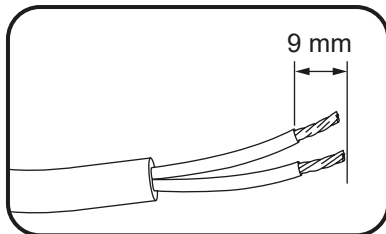

i

DRIVER	Vac	L [mm]	W [mm]	H [mm]			CODE
cc 50W 1400mA	220-240	165	43	30	1 max	Undimmable	DV1015
cc 50W 1400mA	220-240	144	32	32	1 max	DALI dimmable	DV1016
cc 35W 700mA	220-240	103	67	21	1 max	Undimmable	DV1017
cc 35W 700mA	220-240	103	67	21	1 max	DALI dimmable	DV1018

50 W - I: 1400 mA - Uout max 60

25 W - I: 700 mA - Uout max 60