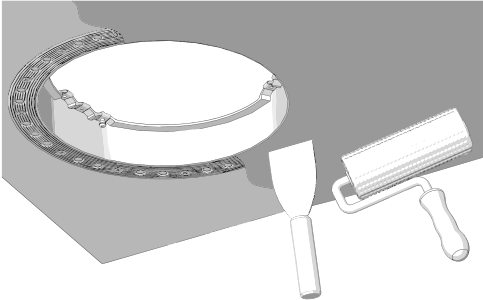

LUCERI LED ROUND/KADRO

design
Studio Artemide

1

	DIMENSIONS IN mm		s	x	H	H1	A	B	Kg
	values	toll							
LUCERI ROUND TRIM	Ø 230	+2/-0	1-25	230	250	176	550	550	1,5
LUCERI ROUND TRIMLESS CUTTING EDGE (use of M240500)	Ø 216	+2/-0	1-25	216	250	177	550	550	1,5
LUCERI ROUND TRIMLESS ROUNDED EDGE (use of M240600)	Ø 292	+2/-0	1-25	292	250	215	550	550	1,5
LUCERI KADRO TRIM	203x203	+2/-0	1-25	203x203	250	196	550	550	1,5
LUCERI KADRO TRIMLESS CUTTING EDGE (use of M240700)	195x195	+2/-0	1-25	195x195	250	195	550	550	1,5
LUCERI KADRO TRIMLESS ROUNDED EDGE (use of M240800)	275x275	+2/-0	1-25	275x275	250	238	550	550	1,5

2a Luceri Led Trim

Luceri Led Trimless

2b

3

i

DRIVER	Vac	L [mm]	W [mm]	H [mm]			CODE
cc 50W 1400mA	220-240	165	43	30	1 max	Undimmable	DV1015
cc 50W 1400mA	220-240	144	32	32	1 max	DALI dimmable	DV1016
cc 35W 700mA	220-240	103	67	21	1 max	Undimmable	DV1017
cc 35W 700mA	220-240	103	67	21	1 max	DALI dimmable	DV1018