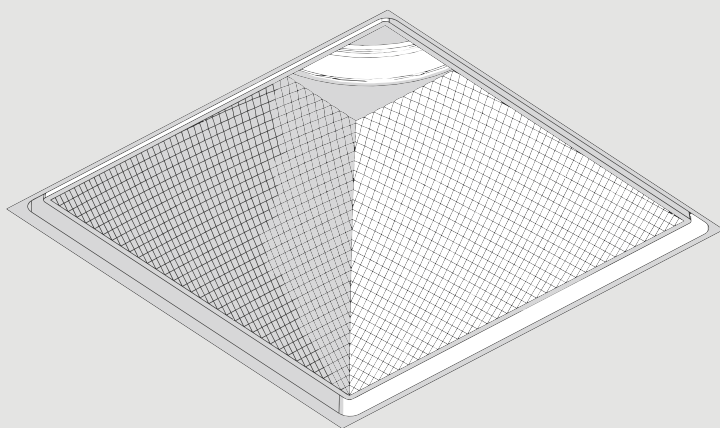

LUCERI LED ROUND/KADRO

design
Studio Artemide

1

	DIMENSIONS IN mm		s	x	H	H1	A	B	Kg
	values	toll							
LUCERI ROUND TRIM	Ø 230	+2/-0	1-25	230	250	176	550	550	1,5
LUCERI ROUND TRIMLESS CUTTING EDGE (use of M240500)	Ø 216	+2/-0	1-25	216	250	177	550	550	1,5
LUCERI ROUND TRIMLESS ROUNDED EDGE (use of M240600)	Ø 292	+2/-0	1-25	292	250	215	550	550	1,5
LUCERI KADRO TRIM	203x203	+2/-0	1-25	203x203	250	196	550	550	1,5
LUCERI KADRO TRIMLESS CUTTING EDGE (use of M240700)	195x195	+2/-0	1-25	195x195	250	195	550	550	1,5
LUCERI KADRO TRIMLESS ROUNDED EDGE (use of M240800)	275x275	+2/-0	1-25	275x275	250	238	550	550	1,5

2a Luceri Led Trim

Luceri Led Trimless

2b

3

i

DRIVER	Vac	L [mm]	W [mm]	H [mm]			CODE
cc 50W 1400mA	220-240	165	43	30	1 max	Undimmable	DV1015
cc 50W 1400mA	220-240	144	32	32	1 max	DALI dimmable	DV1016
cc 35W 700mA	220-240	103	67	21	1 max	Undimmable	DV1017
cc 35W 700mA	220-240	103	67	21	1 max	DALI dimmable	DV1018