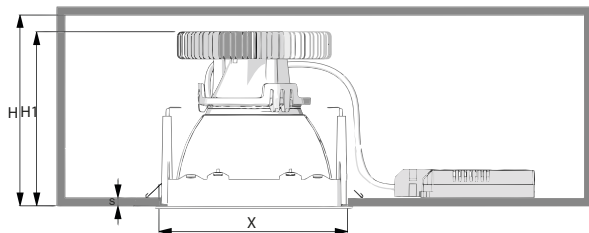

LUCERI LED ROUND/KADRO

design
Studio Artemide

1

	DIMENSIONS IN mm		s	x	H	H1	A	B	Kg
	values	toll							
LUCERI ROUND TRIM	Ø 230	+2/-0	1-25	230	250	176	550	550	1,5
LUCERI ROUND TRIMLESS CUTTING EDGE (use of M240500)	Ø 216	+2/-0	1-25	216	250	177	550	550	1,5
LUCERI ROUND TRIMLESS ROUNDED EDGE (use of M240600)	Ø 292	+2/-0	1-25	292	250	215	550	550	1,5
LUCERI KADRO TRIM	203x203	+2/-0	1-25	203x203	250	196	550	550	1,5
LUCERI KADRO TRIMLESS CUTTING EDGE (use of M240700)	195x195	+2/-0	1-25	195x195	250	195	550	550	1,5
LUCERI KADRO TRIMLESS ROUNDED EDGE (use of M240800)	275x275	+2/-0	1-25	275x275	250	238	550	550	1,5

2a Luceri Led Trim

Luceri Led Trimless

2b

3

i

DRIVER	Vac	L [mm]	W [mm]	H [mm]			CODE
cc 50W 1400mA	220-240	165	43	30	1 max	Undimmable	DV1015
cc 50W 1400mA	220-240	144	32	32	1 max	DALI dimmable	DV1016
cc 35W 700mA	220-240	103	67	21	1 max	Undimmable	DV1017
cc 35W 700mA	220-240	103	67	21	1 max	DALI dimmable	DV1018