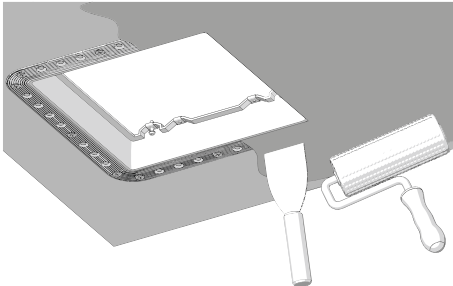

LUCERI LED ROUND/KADRO

design
Studio Artemide

1

	DIMENSIONS IN mm		s	x	H	H1	A	B	Kg
	values	toll							
LUCERI ROUND TRIM	Ø 230	+2/-0	1-25	230	250	176	550	550	1,5
LUCERI ROUND TRIMLESS CUTTING EDGE (use of M240500)	Ø 216	+2/-0	1-25	216	250	177	550	550	1,5
LUCERI ROUND TRIMLESS ROUNDED EDGE (use of M240600)	Ø 292	+2/-0	1-25	292	250	215	550	550	1,5
LUCERI KADRO TRIM	203x203	+2/-0	1-25	203x203	250	196	550	550	1,5
LUCERI KADRO TRIMLESS CUTTING EDGE (use of M240700)	195x195	+2/-0	1-25	195x195	250	195	550	550	1,5
LUCERI KADRO TRIMLESS ROUNDED EDGE (use of M240800)	275x275	+2/-0	1-25	275x275	250	238	550	550	1,5

2a Luceri Led Trim

Luceri Led Trimless

2b

3

i

DRIVER	Vac	L [mm]	W [mm]	H [mm]			CODE
cc 50W 1400mA	220-240	165	43	30	1 max	Undimmable	DV1015
cc 50W 1400mA	220-240	144	32	32	1 max	DALI dimmable	DV1016
cc 35W 700mA	220-240	103	67	21	1 max	Undimmable	DV1017
cc 35W 700mA	220-240	103	67	21	1 max	DALI dimmable	DV1018