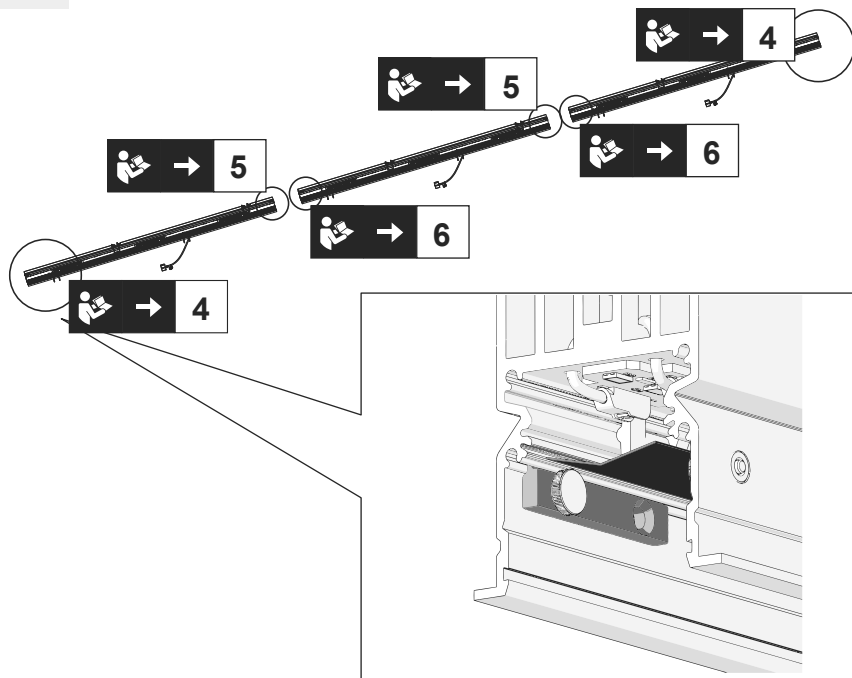

i

Type	Lenght	Power [W]	I [mA]
A.39 SHARPING RCS LB	1184	22	900
	2368	44	900
A.39 SHARPING RCS HB	1184	33	900
	2368	2x33	900

	S [mm]	L [mm]		
		1184÷1776	2368	2960
X min [mm]	12,5	60	75	90
	25	75	90	100
Y min [mm]		110	120	140

2b

$L_{tot} + 79\text{mm}$

$L_{tot} + 79\text{mm}$

3

4

5

6

7