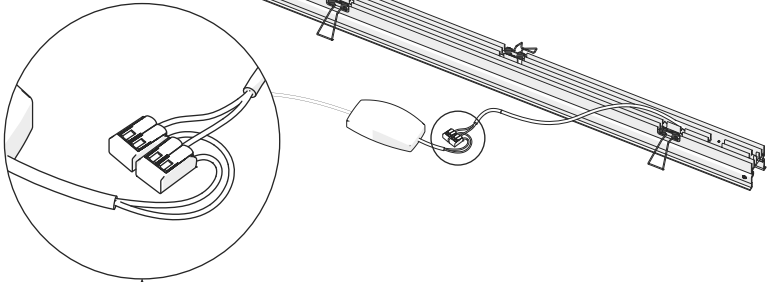

2b

$L_{tot} + 79\text{mm}$

$L_{tot} + 79\text{mm}$

3

4

5

6

7

OPTIC UNITS	Pout [W]	Driver code	
		Undimmable	Dimmable (DALI)
2x4	25	DV1022	DV1026
3x4	45	DV1023	DV1027
4x4	60	DV1024	DV1028
6x4	45+45	2xDV1024	2xDV1029

8

Type	Length	Power [W]	I [mA]
A.39 SHARPING RCS LB	1184	22	900
	2368	44	900
A.39 SHARPING RCS HB	1184	33	900
	2368	2x33	900