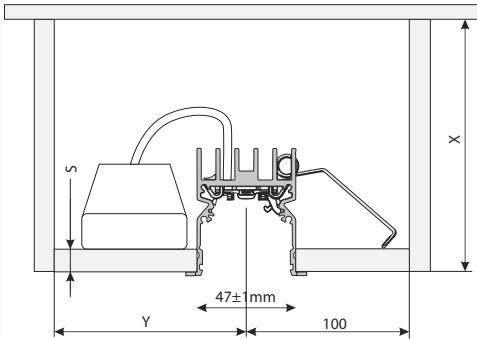

Artemide®

ARCHITECTURAL

A.39 SHARPING RCS 1184 LB/HB TRIM

A.39 SHARPING RCS 2368 LB/HB TRIM

design
Carlotta de Bevilacqua

	LED 1 from Dthr (m)		
	2700 K	3000 K	4000 K
FL	0,55	0,55	0,80
WF	0,45	0,45	0,70
XF	0,35	0,35	0,50

i

Type	Lenght	Power [W]	I [mA]
A.39 SHARPING RCS LB	1184	22	900
	2368	44	900
A.39 SHARPING RCS HB	1184	33	900
	2368	2x33	900

	S [mm]	L [mm]		
		1184÷1776	2368	2960
X min [mm]	12,5	60	75	90
	25	75	90	100
Y min [mm]		110	120	140