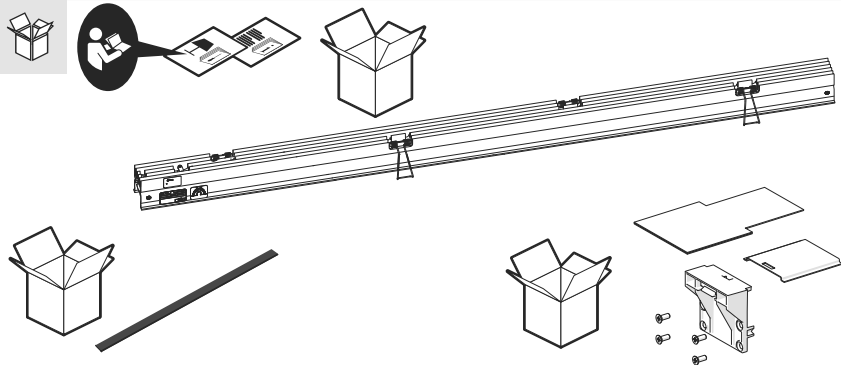

Artemide®

ARCHITECTURAL

A.39 SHARPING RCS 1184 LB/HB TRIM

A.39 SHARPING RCS 2368 LB/HB TRIM

design
Carlotta de Bevilacqua

	LED 1 from Dthr (m)		
	2700 K	3000 K	4000 K
FL	0,55	0,55	0,80
WF	0,45	0,45	0,70
XF	0,35	0,35	0,50

i

Type	Lenght	Power [W]	I [mA]
A.39 SHARPING RCS LB	1184	22	900
	2368	44	900
A.39 SHARPING RCS HB	1184	33	900
	2368	2x33	900

	S [mm]	L [mm]		
		1184÷1776	2368	2960
X min [mm]	12,5	60	75	90
	25	75	90	100
Y min [mm]		110	120	140