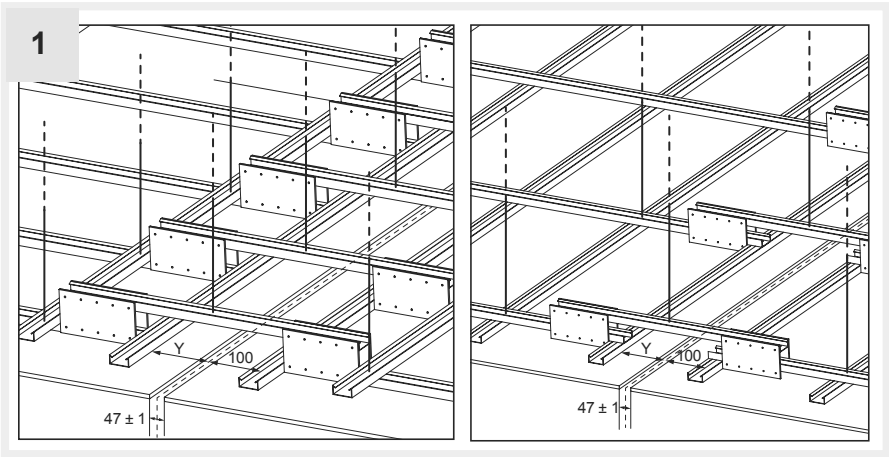

Artemide®

ARCHITECTURAL

A.39 SHARPING RCS 1184 LB/HB TRIM

A.39 SHARPING RCS 2368 LB/HB TRIM

design
Carlotta de Bevilacqua

	LED 1 from Dthr (m)		
	2700 K	3000 K	4000 K
FL	0,55	0,55	0,80
WF	0,45	0,45	0,70
XF	0,35	0,35	0,50

i

Type	Lenght	Power [W]	I [mA]
A.39 SHARPING RCS LB	1184	22	900
	2368	44	900
A.39 SHARPING RCS HB	1184	33	900
	2368	2x33	900

	S [mm]	L [mm]		
		1184÷1776	2368	2960
X min [mm]	12,5	60	75	90
	25	75	90	100
Y min [mm]		110	120	140