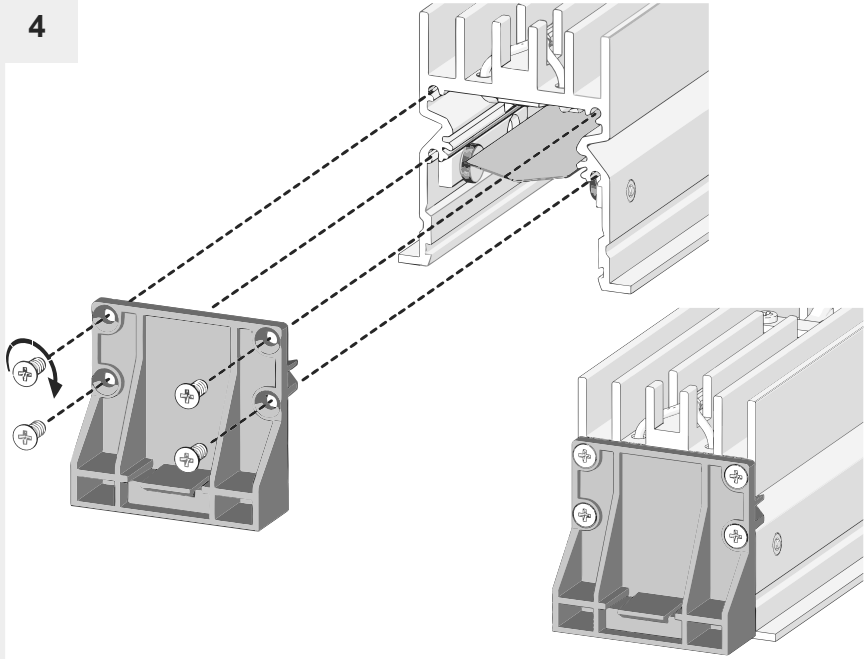

2b

$L_{tot} + 79\text{mm}$

$L_{tot} + 79\text{mm}$

3

4

5

6

7

OPTIC UNITS	Pout [W]	Driver code	
		Undimmable	Dimmable (DALI)
2x4	25	DV1022	DV1026
3x4	45	DV1023	DV1027
4x4	60	DV1024	DV1028
6x4	45+45	2xDV1024	2xDV1029

8

Type	Length	Power [W]	I [mA]
A.39 SHARPING RCS LB	1184	22	900
	2368	44	900
A.39 SHARPING RCS HB	1184	33	900
	2368	2x33	900