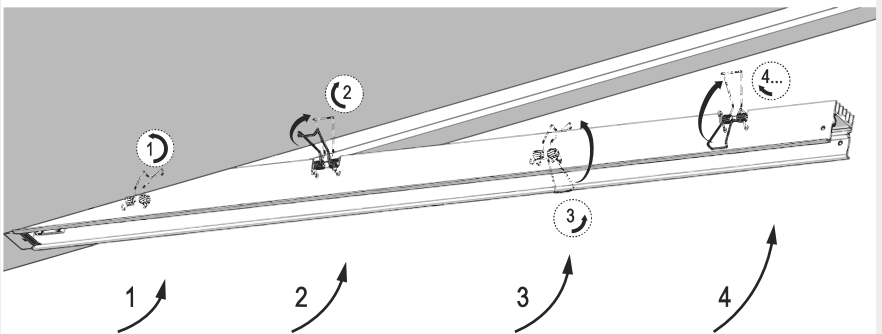

8

Type	Length	Power [W]	I [mA]
A.39 SHARPING RCS LB	1184	22	900
	2368	44	900
A.39 SHARPING RCS HB	1184	33	900
	2368	2x33	900

- ⊕ Rosso/Red/Rouge/Rot
- ⊖ Nero/Black/Noir/Schwarz

- ⊕ Rosso/Red/Rouge/Rot
- ⊖ Nero/Black/Noir/Schwarz

9