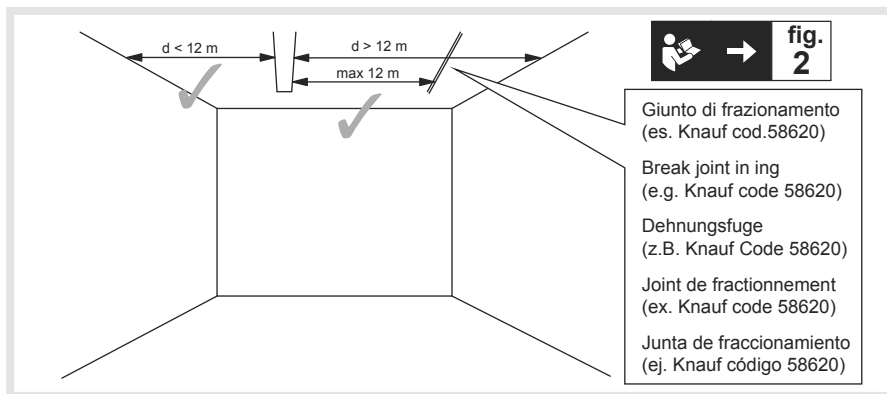

Artemide®

ARCHITECTURAL

A.39 SHARPING RCS 1184 LB/HB TRIM

A.39 SHARPING RCS 2368 LB/HB TRIM

design
Carlotta de Bevilacqua

	LED 1 from Dthr (m)		
	2700 K	3000 K	4000 K
FL	0,55	0,55	0,80
WF	0,45	0,45	0,70
XF	0,35	0,35	0,50

i

Type	Lenght	Power [W]	I [mA]
A.39 SHARPING RCS LB	1184	22	900
	2368	44	900
A.39 SHARPING RCS HB	1184	33	900
	2368	2x33	900

	S [mm]	L [mm]		
		1184÷1776	2368	2960
X min [mm]	12,5	60	75	90
	25	75	90	100
Y min [mm]		110	120	140