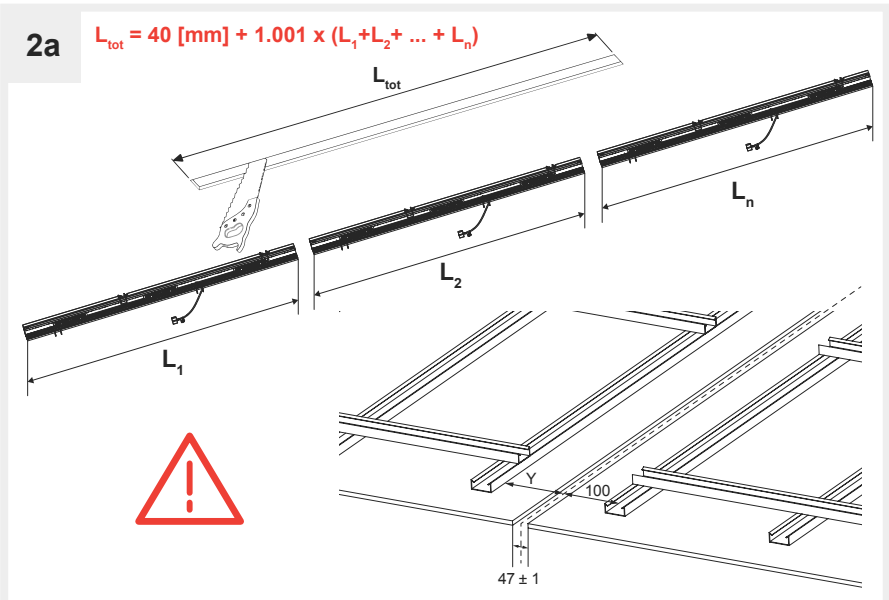

Artemide®

ARCHITECTURAL

A.39 SHARPING RCS 1184 LB/HB TRIM

A.39 SHARPING RCS 2368 LB/HB TRIM

design
Carlotta de Bevilacqua

	LED 1 from Dthr (m)		
	2700 K	3000 K	4000 K
FL	0,55	0,55	0,80
WF	0,45	0,45	0,70
XF	0,35	0,35	0,50

i

Type	Lenght	Power [W]	I [mA]
A.39 SHARPING RCS LB	1184	22	900
	2368	44	900
A.39 SHARPING RCS HB	1184	33	900
	2368	2x33	900

	S [mm]	L [mm]		
		1184÷1776	2368	2960
X min [mm]	12,5	60	75	90
	25	75	90	100
Y min [mm]		110	120	140