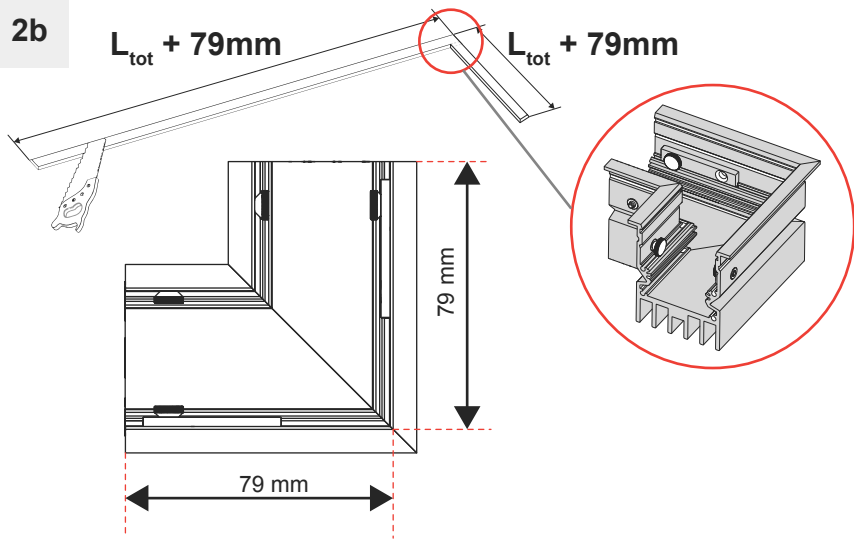

2b

$L_{tot} + 79\text{mm}$

$L_{tot} + 79\text{mm}$