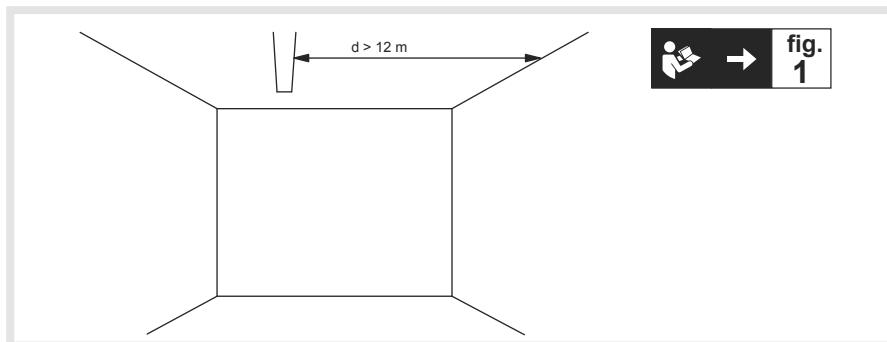

Artemide®

ARCHITECTURAL

A.39 SHARPING RCS 1184 LB/HB TRIM

A.39 SHARPING RCS 2368 LB/HB TRIM

design
Carlotta de Bevilacqua

	LED 1 from Dthr (m)		
	2700 K	3000 K	4000 K
FL	0,55	0,55	0,80
WF	0,45	0,45	0,70
XF	0,35	0,35	0,50

i

Type	Lenght	Power [W]	I [mA]
A.39 SHARPING RCS LB	1184	22	900
	2368	44	900
A.39 SHARPING RCS HB	1184	33	900
	2368	2x33	900

	S [mm]	L [mm]		
		1184÷1776	2368	2960
X min [mm]	12,5	60	75	90
	25	75	90	100
Y min [mm]		110	120	140