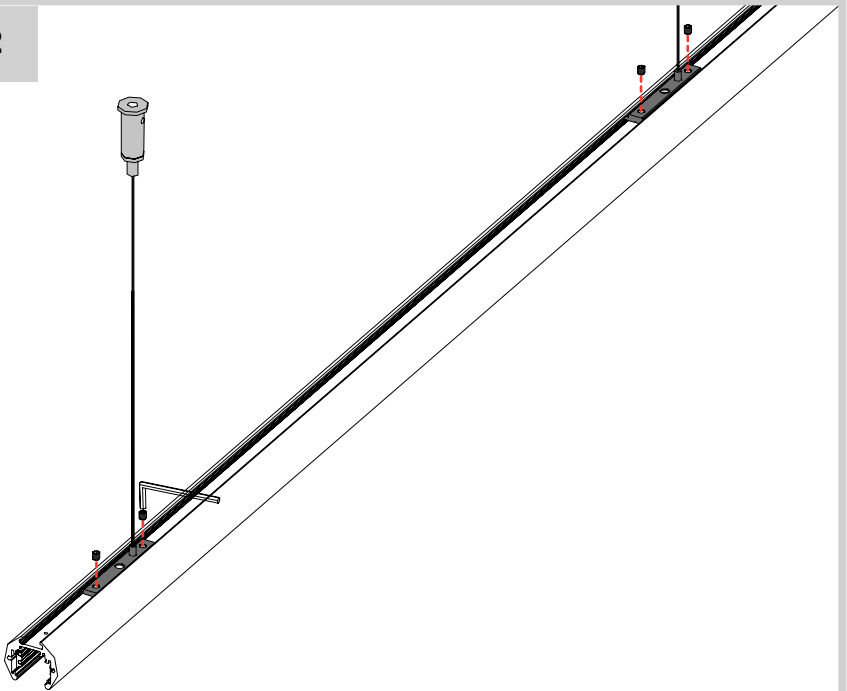

LOOK AT ME SYSTEM

design
Silvio de Ponte
Alida Catella

i

				Artemide App Quick Starting Guide

A**1****2**

1**2**

C**1****2**

D**1****2****3**