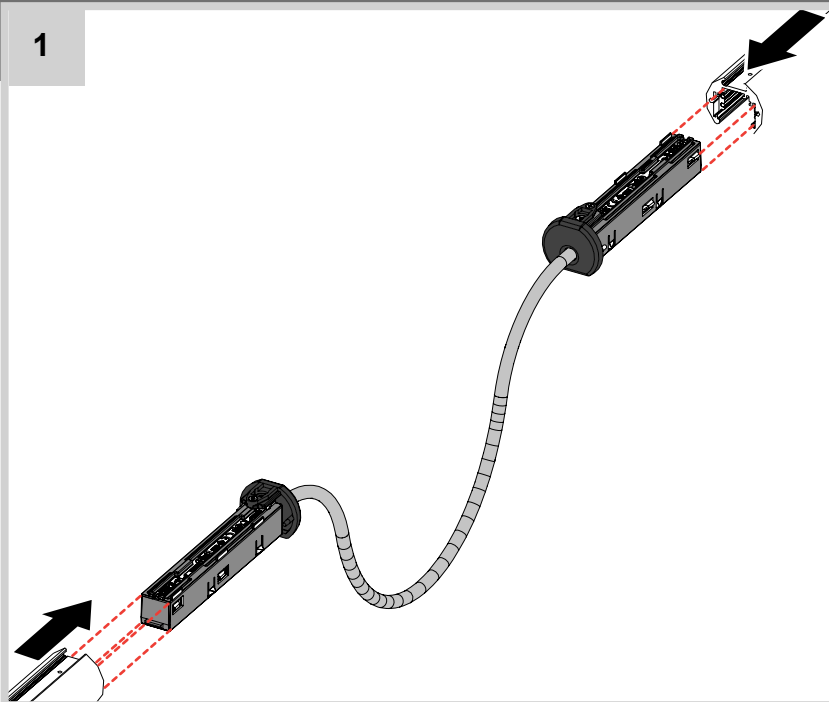

LOOK AT ME SYSTEM

design
Silvio de Ponte
Alida Catella

i

				Artemide App Quick Starting Guide

A**1****2**

1**2**

C**1****2**

D**1****2****3**