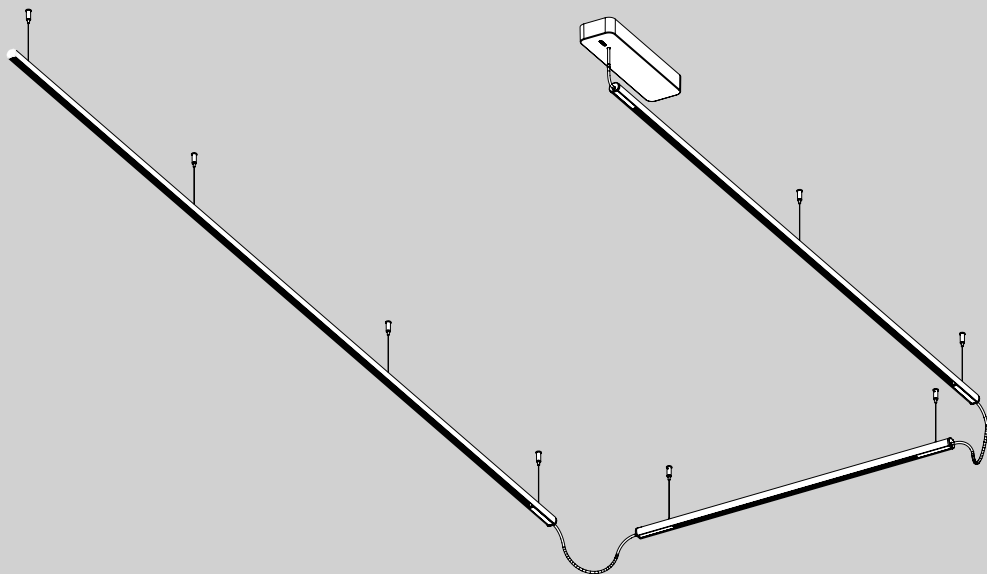

LOOK AT ME SYSTEM

design
Silvio de Ponte
Alida Catella

i

				Artemide App Quick Starting Guide

A**1****2**

1**2**

C**1****2**

D**1****2****3**