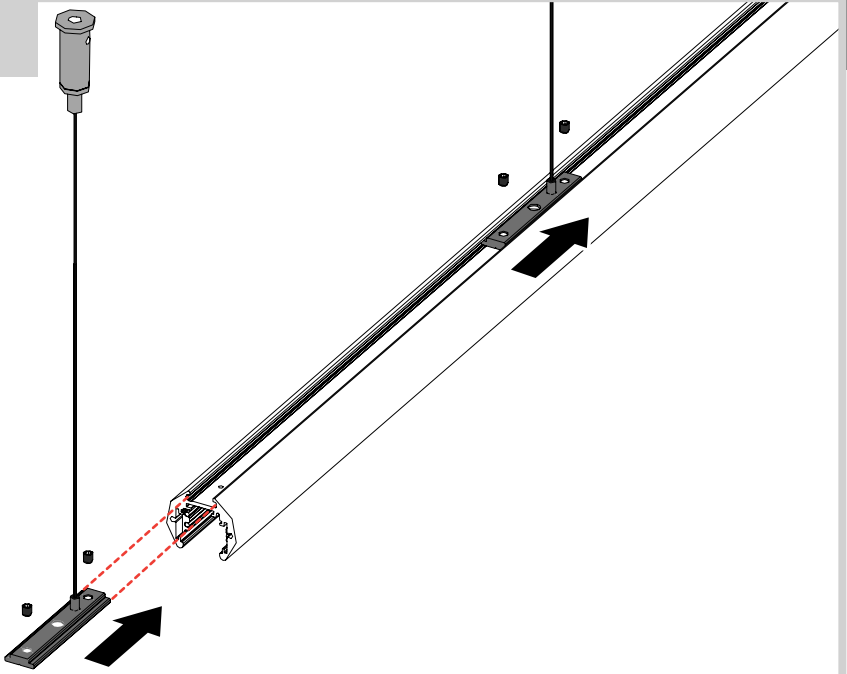

LOOK AT ME SYSTEM

design
Silvio de Ponte
Alida Catella

i

				Artemide App Quick Starting Guide

A**1****2**

1**2**

C**1****2**

D**1****2****3**