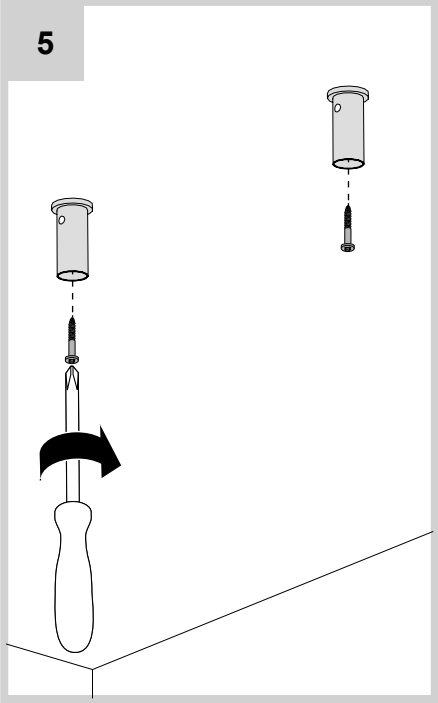

LOOK AT ME SYSTEM

design
Silvio de Ponte
Alida Catella

i

				Artemide App Quick Starting Guide

A**1****2**

1**2**

C**1****2**

D**1****2****3**