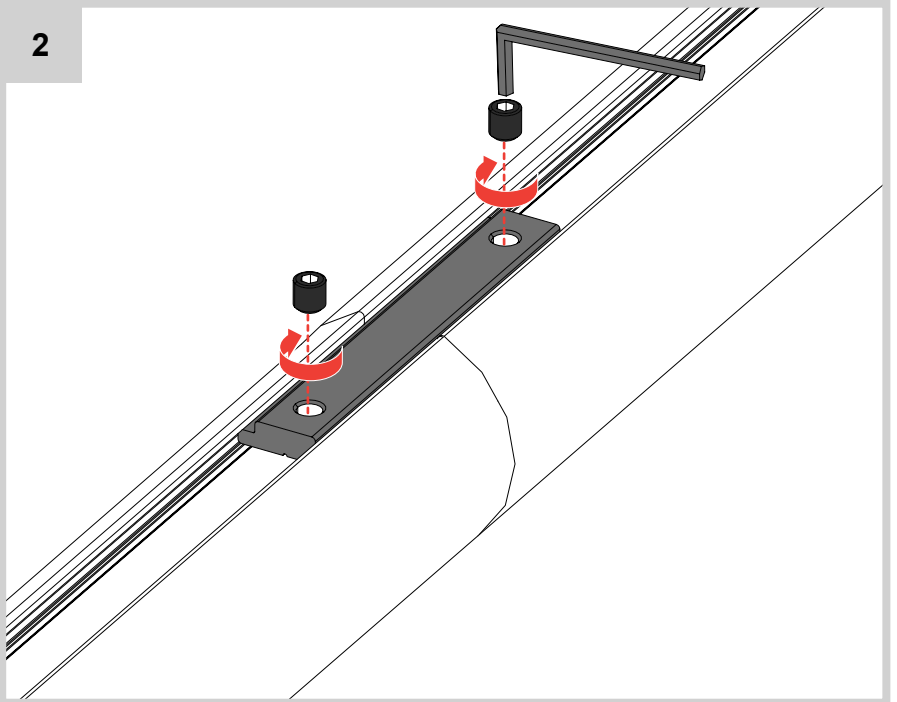

LOOK AT ME SYSTEM

design
Silvio de Ponte
Alida Catella

i

				Artemide App Quick Starting Guide

A**1****2**

1**2**

C**1****2**

D**1****2****3**