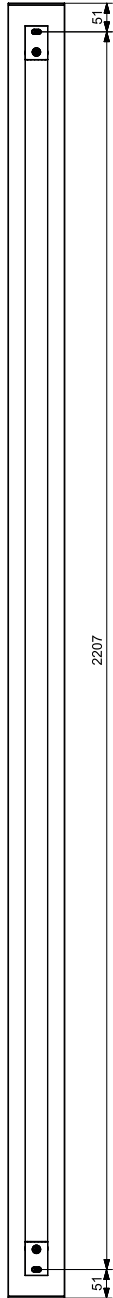

Artemide®

Hoy Linear Stand Alone

design
Foster + Partners

i

MODULE 1154 mm

MODULE 2309 mm

i

i

1

2

3

i

4

5

6

7