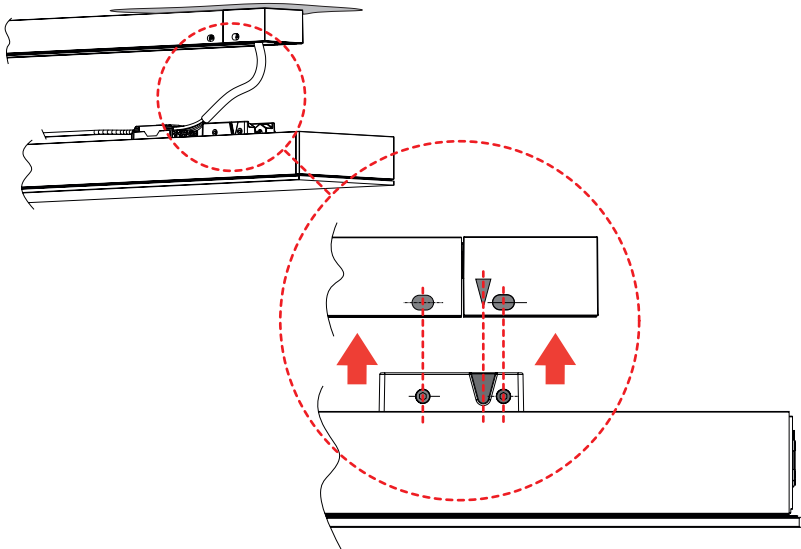

9b

	EN	IT	ES	FR	DE
DA-					
DA+					
	Yellow/Green	Giallo/Verde	Amarillo/Verde	Jaune/Vert	Gelb/Grün
N	Blue	Blu	Azul	Bleu	Blau
L	Brown	Marrone	Marròn	Marron	Braun

10