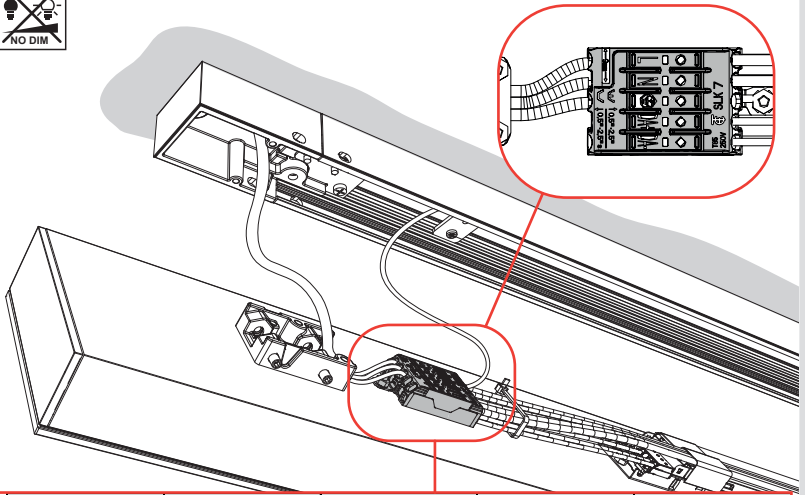

9b

	EN	IT	ES	FR	DE
DA-					
DA+					
	Yellow/Green	Giallo/Verde	Amarillo/Verde	Jaune/Vert	Gelb/Grün
N	Blue	Blu	Azul	Bleu	Blau
L	Brown	Marrone	Marròn	Marron	Braun

10