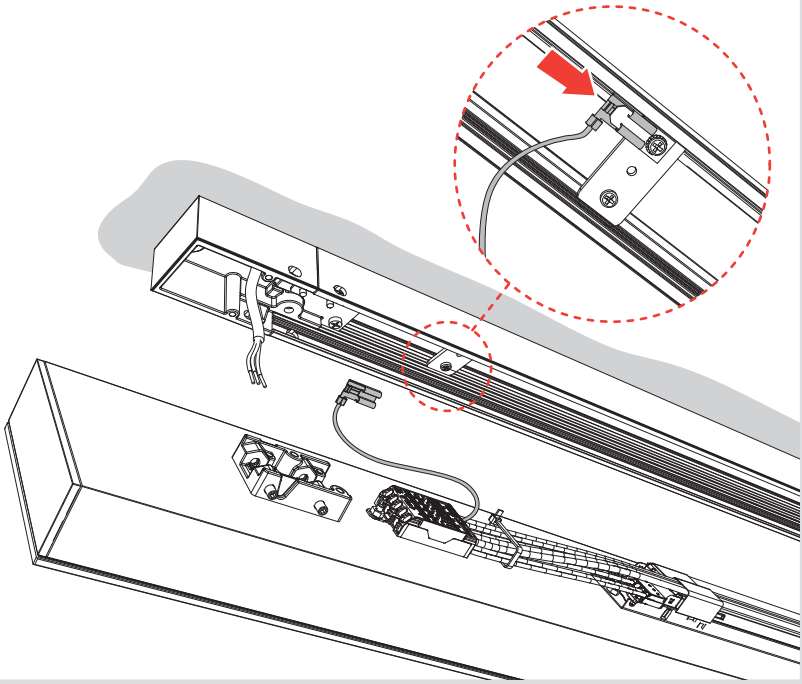

8

9a

	EN	IT	ES	FR	DE
DA-	Purple	Viola	Morado	Pourpre	Lila
DA+	Orange	Arancione	Naranja	Orange	Orange
±	Yellow/Green	Giallo/Verde	Amarillo/Verde	Jaune/Vert	Gelb/Grün
N	Blue	Blu	Azul	Bleu	Blau
L	Brown	Marrone	Marrón	Marron	Braun