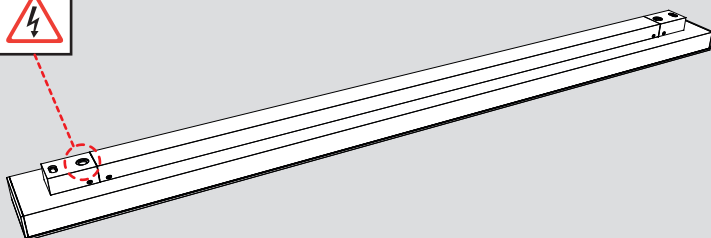

Artemide®

Hoy Linear Stand Alone

design
Foster + Partners

i

MODULE 1154 mm

MODULE 2309 mm

i

i