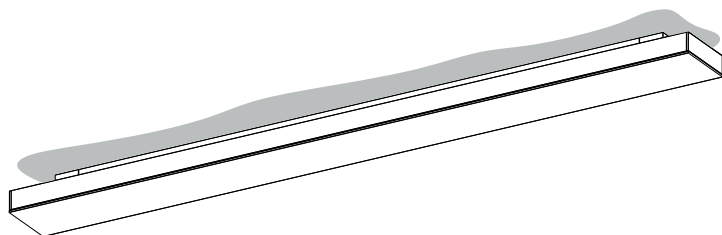

Artemide®

Hoy Linear Stand Alone

design
Foster + Partners

i

MODULE 1154 mm

MODULE 2309 mm

i

i