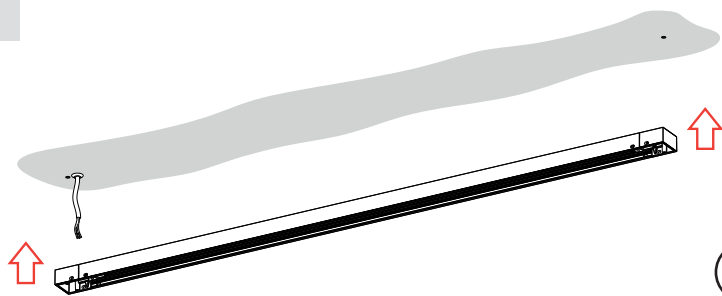

Artemide®

Hoy Linear Stand Alone

design
Foster + Partners

i

MODULE 1154 mm

MODULE 2309 mm

i

i