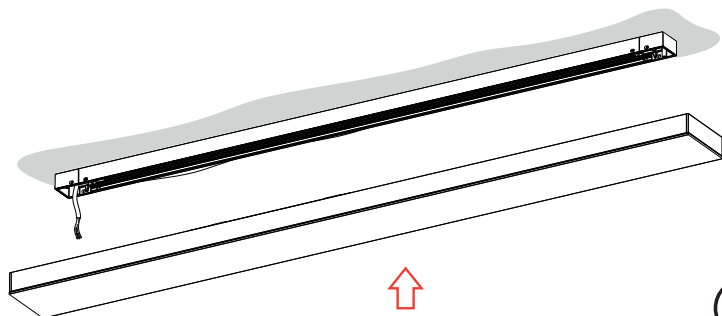

Artemide®

Hoy Linear Stand Alone

design
Foster + Partners

i

MODULE 1154 mm

MODULE 2309 mm

i

i