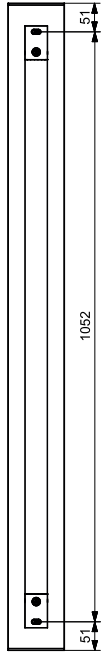

Artemide®

Hoy Linear Stand Alone

design
Foster + Partners

i

MODULE 1154 mm

MODULE 2309 mm

i

i

1

2

3

i

4

5

6

7