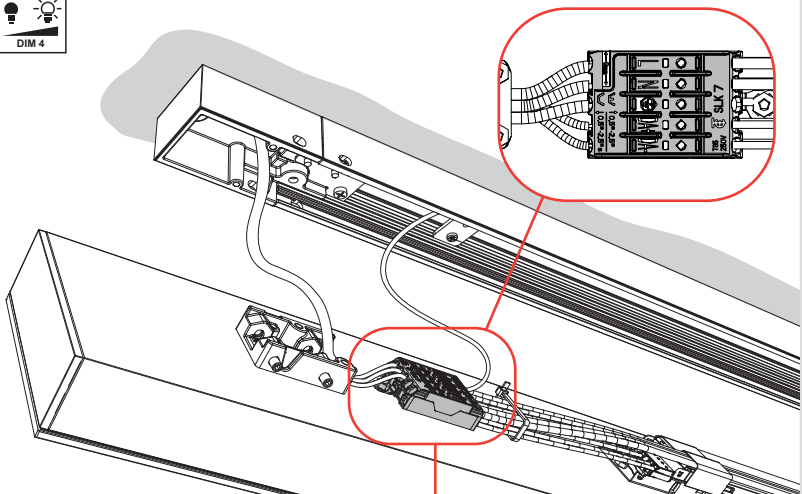

8

9a

	EN	IT	ES	FR	DE
DA-	Purple	Viola	Morado	Pourpre	Lila
DA+	Orange	Arancione	Naranja	Orange	Orange
±	Yellow/Green	Giallo/Verde	Amarillo/Verde	Jaune/Vert	Gelb/Grün
N	Blue	Blu	Azul	Bleu	Blau
L	Brown	Marrone	Marrón	Marron	Braun