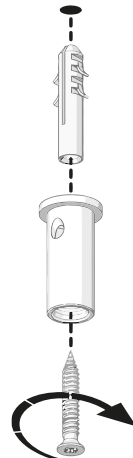

A.39 CEILING AND SUSPENSION INTEGRALIS®

design
C. de Bevilacqua

TYPE	ND/DALI	LENGHT	POWER [W]	Inom [A]	Inrush current [A]	Inrush current time [msec]	driver peak current [mApk]
		1184	34	0.15	13	270	0.3
		1482	42	0.18	13	270	0.3
		2368	66	0.27	21	220	0.3
		2960	82	0.34	21	220	0.3
		1184	34	0.14	26	140	0.4
		1482	42	0.17	26	140	0.4
		2368	66	0.26	24,9	215	0.4
		2960	82	0.33	24,9	215	0.4
		1184	57	0.24	13	270	0.3
		1482	73	0.3	13	270	0.3
		2368	116	0.48	21	220	0.6
		2960	149	0.62	21	220	0.6
		1184	57	0.23	26	140	0.4
		1482	73	0.29	26	140	0.4
		2368	116	0.47	50	215	0.8
		2960	149	0.61	50	215	0.8

2

1

1

CEILING DRILING LAY-OUT

LM [mm]	LA [mm]	⊕ Kg
1184	LM-18 mm	2,3
1480		2,9
2368		4,4
2960		5,7

2

3

8a

8b

8c

AT10500APP

MAX 40
DALI ADDRESSES

9

10

18 mm

11