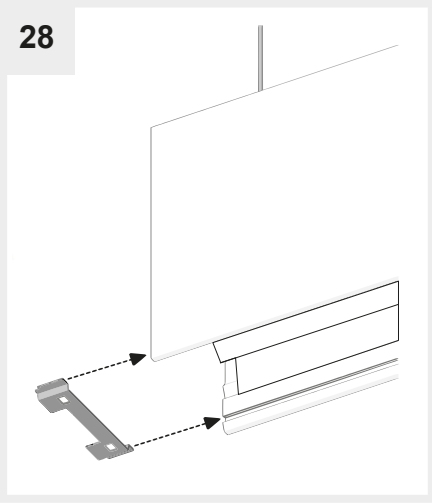

L Tot [mm]	Type	L1 [mm]
1.184 ÷ 2.368	1	10
2.368 ÷ 10.000	2	20
10.000 ÷ 30.000	3	40

25

**i****DIFFUSED EMISSION**

26 → 33

CONTROLLED EMISSION

34 → 35

26

27

28

29

30

31

32

L Tot - Z

L Tot [mm]			Z [mm]
1184	1184 mm	✗	~7
1480	2368 mm	✓	~7
2368	2368 mm	✗	~7
2960	2960 [mm]	✗	~7
2960 + 10000		✓	~15
10001 + 30000		✓	~35

33