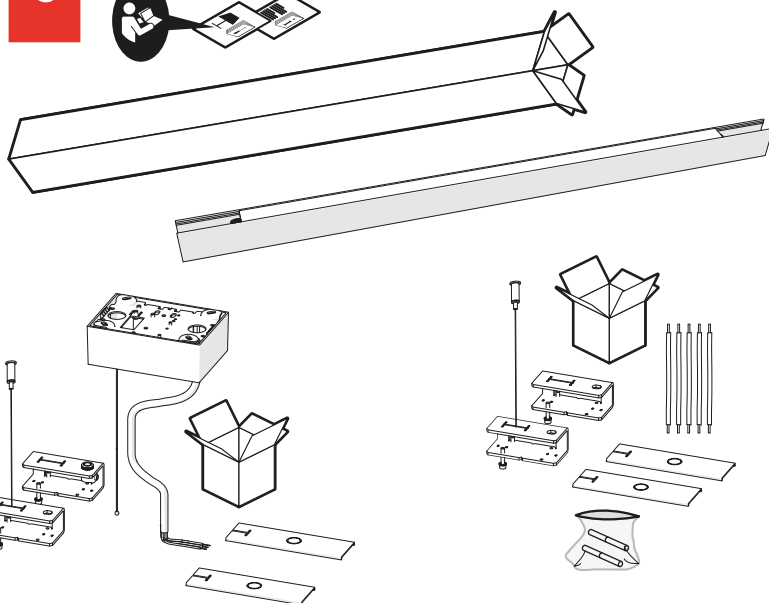

i

GET IT ON
Google Play

Download on the
App Store

Artemide
INTEGRALIS

A. 39 SUSPENSION