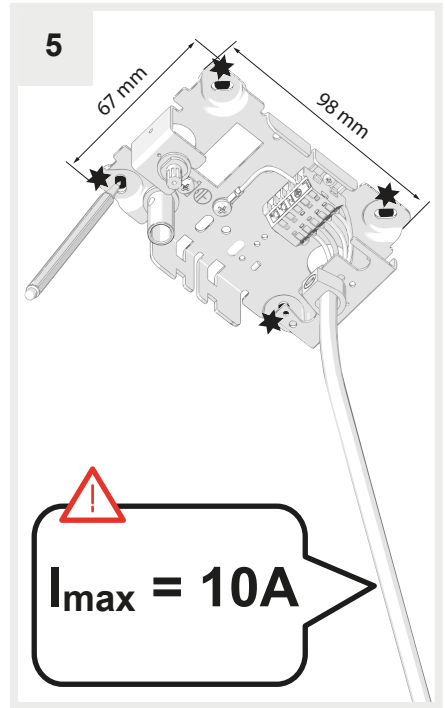

A.39 CEILING AND SUSPENSION INTEGRALIS®

design
C. de Bevilacqua

TYPE	ND/DALI	LENGHT	POWER [W]	Inom [A]	Inrush current [A]	Inrush current time [msec]	driver peak current [mApk]
		1184	34	0.15	13	270	0.3
		1482	42	0.18	13	270	0.3
		2368	66	0.27	21	220	0.3
		2960	82	0.34	21	220	0.3
		1184	34	0.14	26	140	0.4
		1482	42	0.17	26	140	0.4
		2368	66	0.26	24,9	215	0.4
		2960	82	0.33	24,9	215	0.4
		1184	57	0.24	13	270	0.3
		1482	73	0.3	13	270	0.3
		2368	116	0.48	21	220	0.6
		2960	149	0.62	21	220	0.6
		1184	57	0.23	26	140	0.4
		1482	73	0.29	26	140	0.4
		2368	116	0.47	50	215	0.8
		2960	149	0.61	50	215	0.8

2

1

1

CEILING DRILING LAY-OUT

LM [mm]	LA [mm]	⊕ Kg
1184	LM-18 mm	2,3
1480		2,9
2368		4,4
2960		5,7

2

3

8a

8b

8c

AT10500APP

MAX 40
DALI ADDRESSES

9

10

18 mm

11

20

21

22

23

24

L Tot - Z

L Tot [mm]			Z [mm]
1184	1184 mm	✗	~7
1480	2368 mm	✓	~7
2368	2368 mm	✗	~7
2960	2960 [mm]	✗	~7
2960 + 10000		✓	~15
10001 + 30000		✓	~35

25