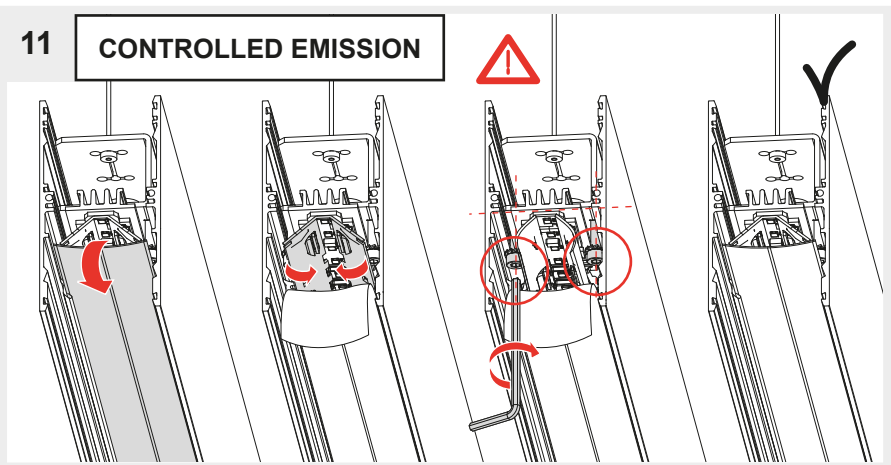

11

CONTROLLED EMISSION