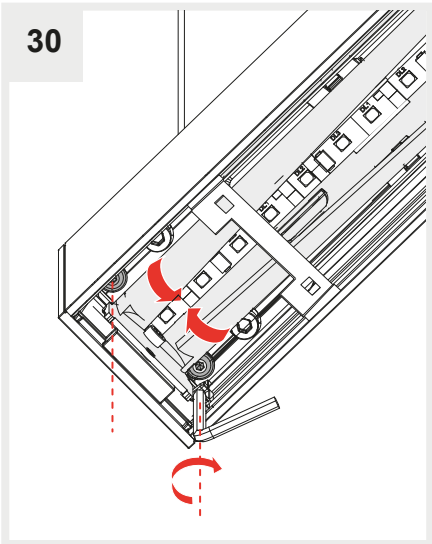

L Tot [mm]	Type	L1 [mm]
1.184 ÷ 2.368	1	10
2.368 ÷ 10.000	2	20
10.000 ÷ 30.000	3	40

25

**i****DIFFUSED EMISSION**

26 → 33

CONTROLLED EMISSION

34 → 35

26

27

28

29

30

31

32

L Tot - Z

L Tot [mm]			Z [mm]
1184	1184 mm	✗	~7
1480	2368 mm	✓	~7
2368	2368 mm	✗	~7
2960	2960 [mm]	✗	~7
2960 + 10000		✓	~15
10001 + 30000		✓	~35

33