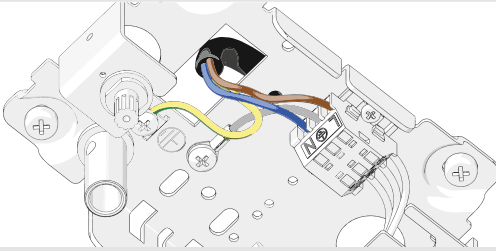

8a

8b

8c

AT10500APP

MAX 40
DALI ADDRESSES

9