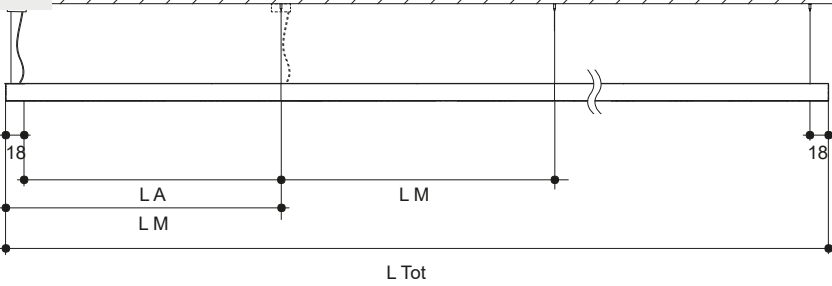

2

1

1

CEILING DRILING LAY-OUT

LM [mm]	LA [mm]	⊕ Kg
1184	LM-18 mm	2,3
1480		2,9
2368		4,4
2960		5,7

2

3

8a