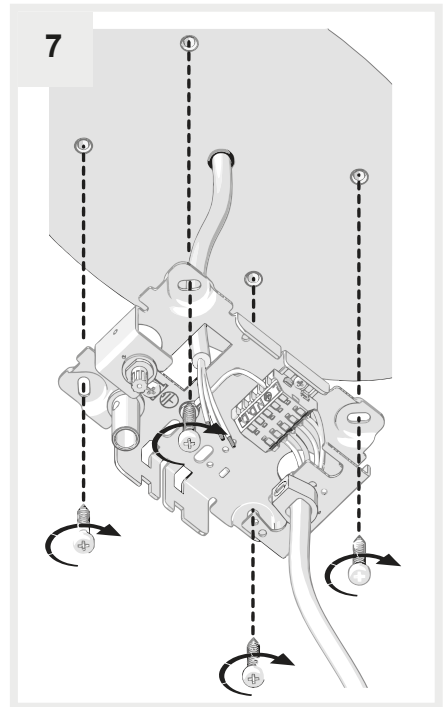

2

1

1

CEILING DRILING LAY-OUT

LM [mm]	LA [mm]	⊕ Kg
1184	LM-18 mm	2,3
1480		2,9
2368		4,4
2960		5,7

2

3

8a

8b

8c

AT10500APP

MAX 40
DALI ADDRESSES

9

10

18 mm

11