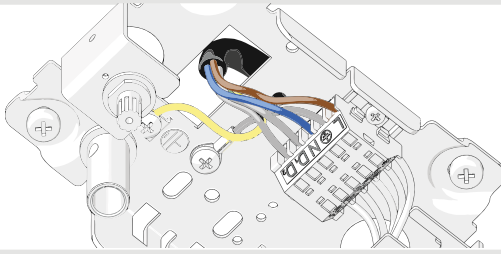

2

1

1

CEILING DRILING LAY-OUT

LM [mm]	LA [mm]	⊕ Kg
1184	LM-18 mm	2,3
1480		2,9
2368		4,4
2960		5,7

2

3

8a