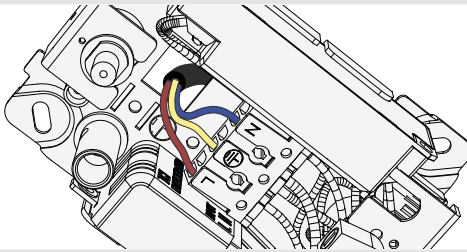

8a

8b

8c

AT10500APP

MAX 40
DALI ADDRESSES

9