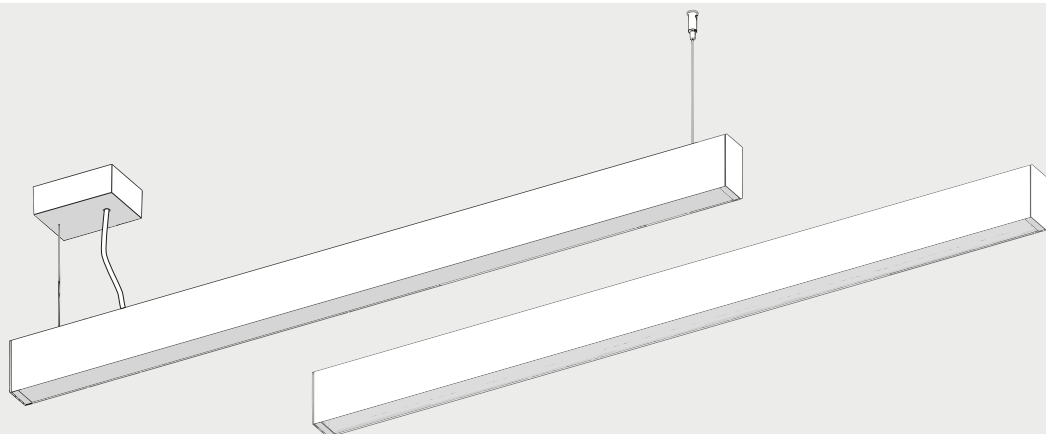

A.39 CEILING AND SUSPENSION INTEGRALIS®

design
C. de Bevilacqua

TYPE	ND/DALI	LENGHT	POWER [W]	Inom [A]	Inrush current [A]	Inrush current time [msec]	driver peak current [mApk]
		1184	34	0.15	13	270	0.3
		1482	42	0.18	13	270	0.3
		2368	66	0.27	21	220	0.3
		2960	82	0.34	21	220	0.3
		1184	34	0.14	26	140	0.4
		1482	42	0.17	26	140	0.4
		2368	66	0.26	24,9	215	0.4
		2960	82	0.33	24,9	215	0.4
		1184	57	0.24	13	270	0.3
		1482	73	0.3	13	270	0.3
		2368	116	0.48	21	220	0.6
		2960	149	0.62	21	220	0.6
		1184	57	0.23	26	140	0.4
		1482	73	0.29	26	140	0.4
		2368	116	0.47	50	215	0.8
		2960	149	0.61	50	215	0.8