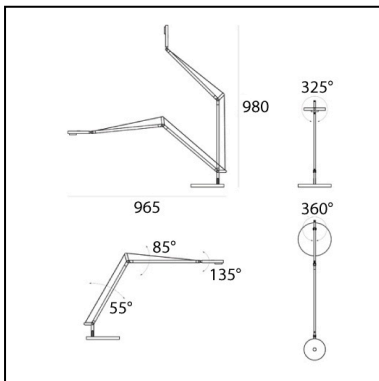

LUMINARIA

- Potencia (W): **12W**
- Flujo Luminoso (lm): **960lm**
- CCT: **3000K**
- Efficiency: **84%**
- Efficacy: **80.00lm/W**
- CRI: **90**
- Dimmer Typology: **Microswitch Dimmer**

Notas

Microswitch dimmer.
Code related only to the body lamp, to be completed with the base/support.

ESPECIFICACIONES

Demetra Professional tiene en mismo tamaño que la versión clásica pero el mayor flujo emitido permite obtener iluminaciones altas en la superficie de trabajo. La emisión es controlada por un reflector que sale ligeramente del perfil del cabezal.

CARACTERÍSTICAS

- Código de Producto: **1739050A**
- Color: **Opaque black**
- Instalación: **Sobremesa**
- Material: **aluminium, technopolymer, steel**
- Serie: **Design Collection**
- Entorno de uso: **Interior**
- Emisión: **Direct**
- diseño: **Naoto Fukasawa**

DIMENSIONES

- Longitud: **310 mm**
- Ancho: **200 mm**
- Altura: **350 mm**
- Diámetro base: **200 mm**
- Extensión máxima en altura: **1020 mm**
- Extensión máxima a lo ancho: **1000 mm**
- Prueba calorífica: **750°**

FUENTES DE LUZ INCLUIDAS