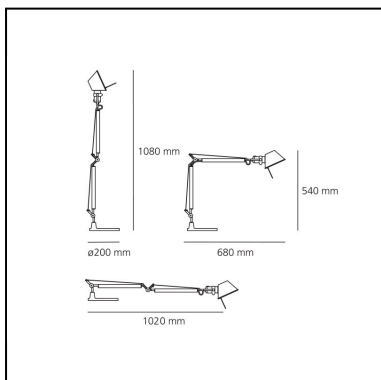

Tolomeo Mini Tavolo - Alluminio - Corpo Lampada

Michele De Lucchi
Giancarlo Fassina

IP20    

LUMINAIRE *

- Watt : **8W**
- Tensione di alimentazione: **220V-240V**
- Flusso luminoso emesso: **615lm**
- CCT: **2700K**
- Efficiency: **58%**
- Efficacy: **76.87lm/W**
- CRI: **90**

Note

Supporto intercambiabile: base, morsetto, perno fisso o doppio che permette di montare due corpi lampada indipendenti. Possibilità di montare sorgente LED su attacco E27. La lampada completa è composta da corpo lampada + accessori

DIMENSIONI

- Lunghezza: **680 mm**
- Altezza: **540 mm**
- Diametro base: **200 mm**
- Estensione massima in altezza: **1080 mm**
- Estensione massima in larghezza: **1020 mm**
- Resistenza all'impatto: **N/D**
- Prova del filo incandescente: **N/D°**