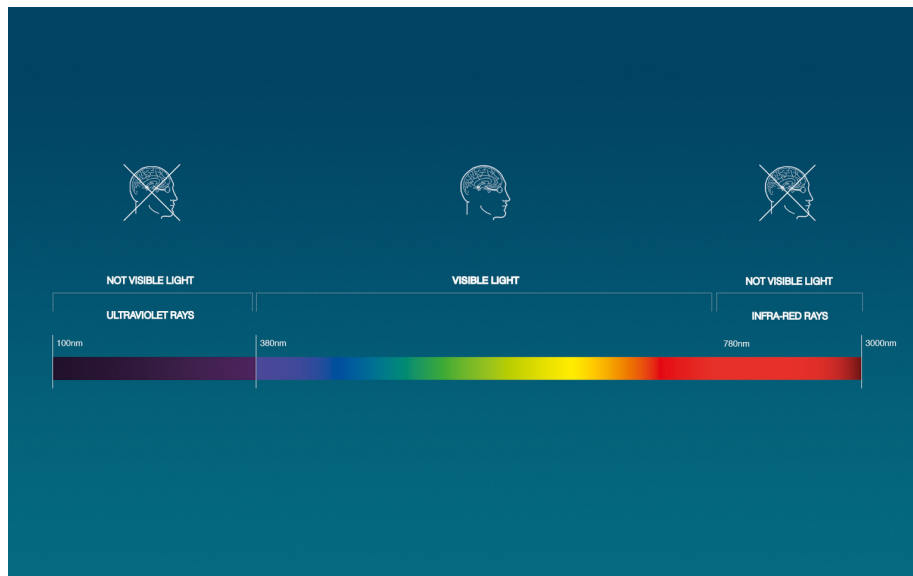

W/cm²
IRRADIANCE
RADIANT POWER / UNIT AREA

t(s)
TIME

J/cm²
ENERGY DOSE
ENERGY / UNIT AREA

INTEGRALIS® operates according to a parametric approach that offers a scientific and measured answer starting from 4 main parameters:

- Environment use destination
- People presence
- Time available for sanification
- Finishing materials

INTEGRALIS® follows the rhythm of life working on the concept of “dose”. A “dose” is the measure of the density of energy to be applied to the environment surface depending on the variables above to determine the desired antimicrobial effects.