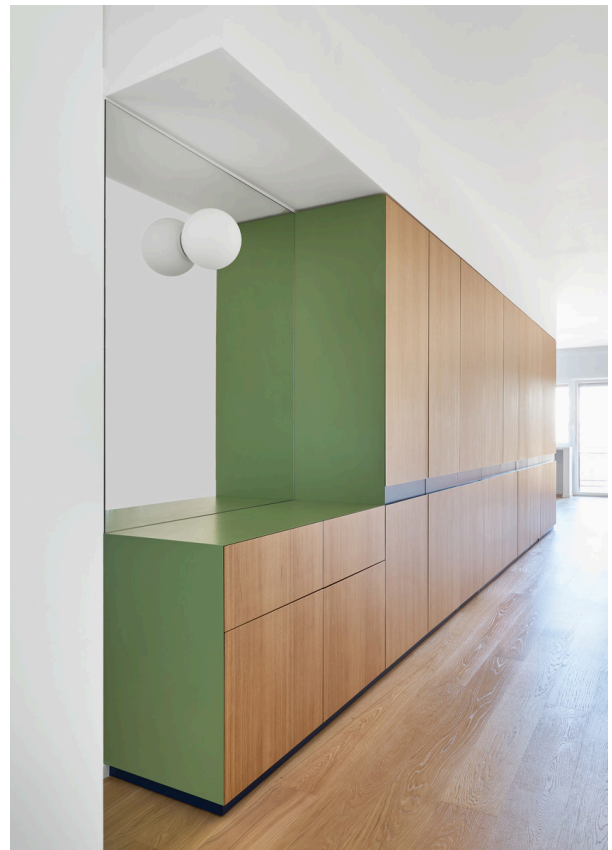

Dioscuri Wall - Michele De Lucchi