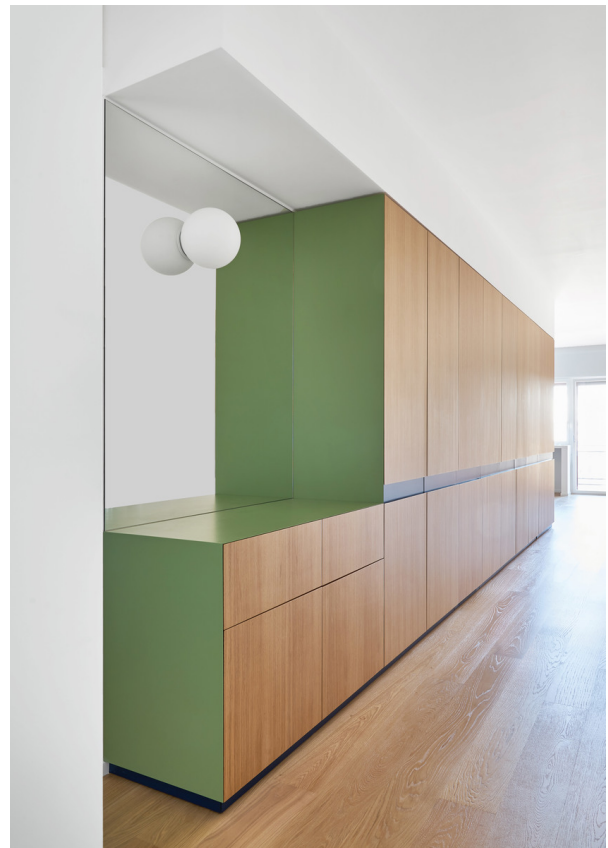

Dioscuri Wall - Michele De Lucchi