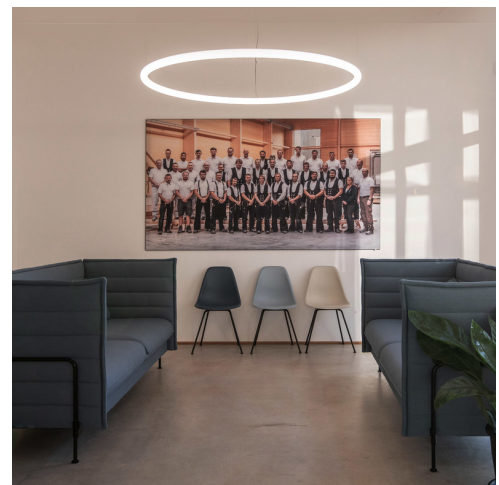

Materio

➤ Soest, Germany

➤ Jahr / 2019

Kategorie / Office

Autor / Rinsdorf Ströcker Architekten (Lippstadt)

Fotos / Andreas Eschrich

Alphabet of Light Circular - BIG

Alphabet of Light Circular - BIG

Alphabet of Light Circular - BIG

Alphabet of Light Linear - BIG

Alphabet of Light Linear - BIG