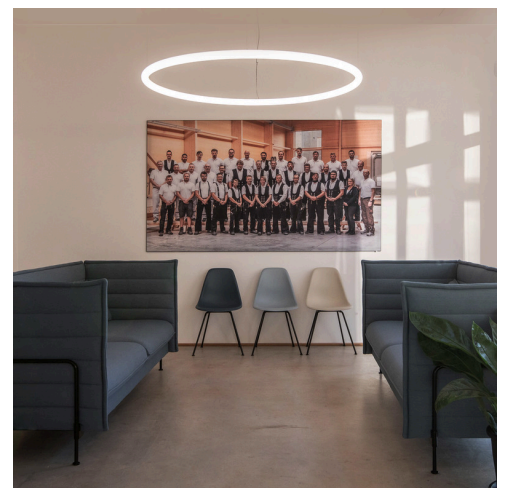

Materio

➤ Soest, Germany

➤ Jahr / 2019

Kategorie / Office

Autor / Rinsdorf Ströcker Architekten (Lippstadt)

Fotos / Andreas Eschrich

Alphabet of Light Circular - BIG

Alphabet of Light Circular - BIG

Alphabet of Light Circular - BIG

Alphabet of Light Linear - BIG

Alphabet of Light Linear - BIG