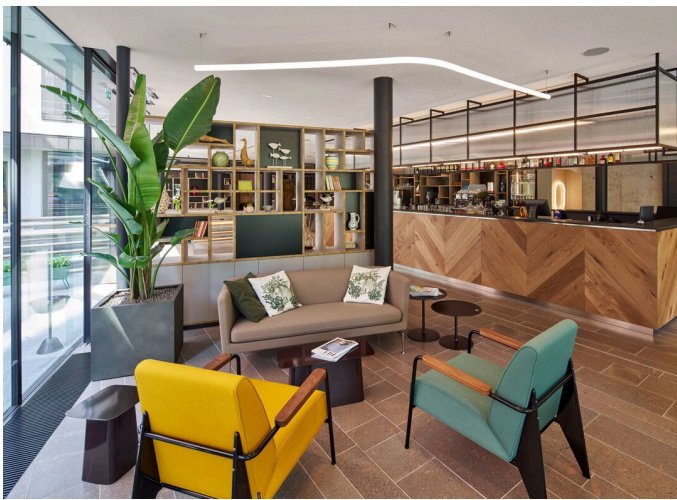

# Hotel Giardino Verdi

➤ Riva del Garda, Italy

➤ Jahr / 2020

Kategorie / Hospitality / Outdoor

Autor / Betta Zoccatelli Architetti

Fotos / Marco Favali

A.24 Circular Stand-alone Sharping Emission - Carlotta de Bevilacqua | Tagora suspension  
80 - S./R. Cornelissen