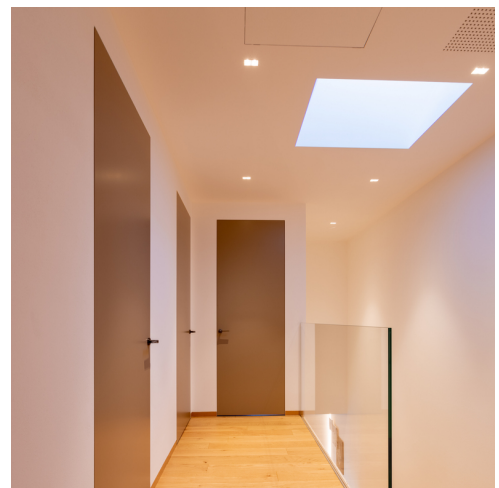

# Villa with patio

➤ Fossò (Venice), Italy

➤ Jahr / 2019

**Kategorie** / Outdoor / Residential

**Autor** / Claudia Bettini

**Fotos** / Mattia Carraro

Demetra Faretto - Naoto Fukasawa

Sharp - Carlotta de Bevilacqua