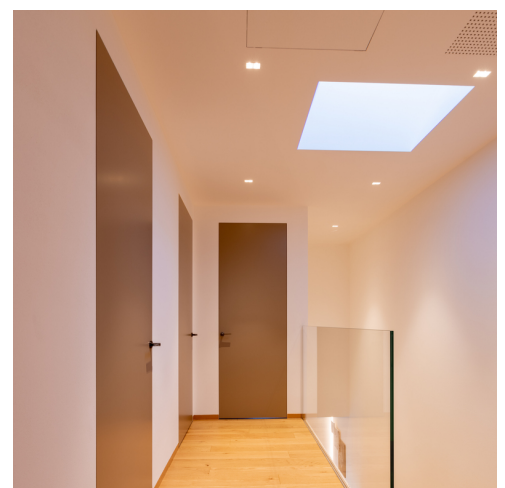

# Villa with patio

➤ Fossò (Venice), Italy

➤ Jahr / 2019

**Kategorie** / Outdoor / Residential

**Autor** / Claudia Bettini

**Fotos** / Mattia Carraro

Demetra Faretto - Naoto Fukasawa

Sharp - Carlotta de Bevilacqua