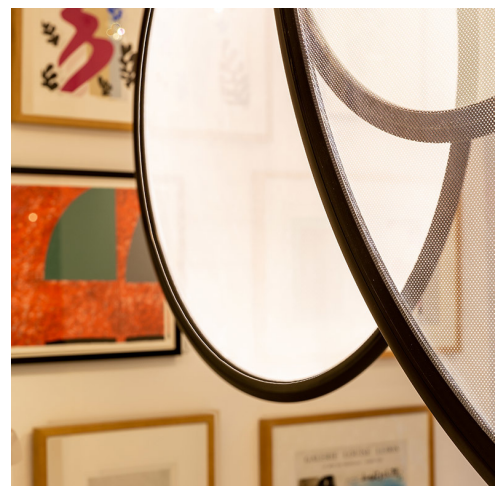

Discovery Vertical - Ernesto Gismondi