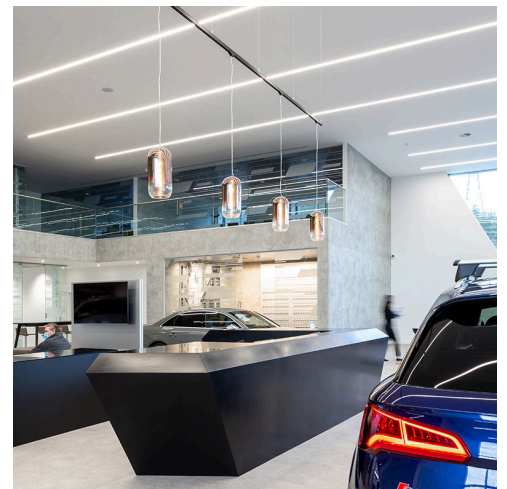

A.39 Recessed - Carlotta de Bevilacqua | Gople
- BIG