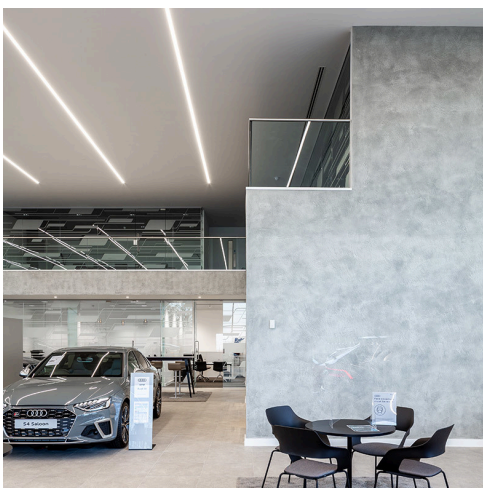

Audi

➤ Canterbury, UK

➤ Jahr / 2020

Kategorie / Retail

Autor / SDA Architects + Artemide UK Design Office

Fotos / Amphitype

A.39 Recessed - Carlotta de Bevilacqua

A.39 - Carlotta de Bevilacqua | Everything 80 - Ernesto Gismondi