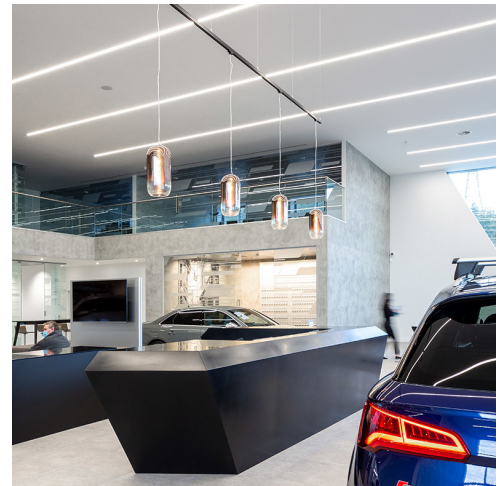

A.39 Recessed - Carlotta de Bevilacqua | Gople
- BIG