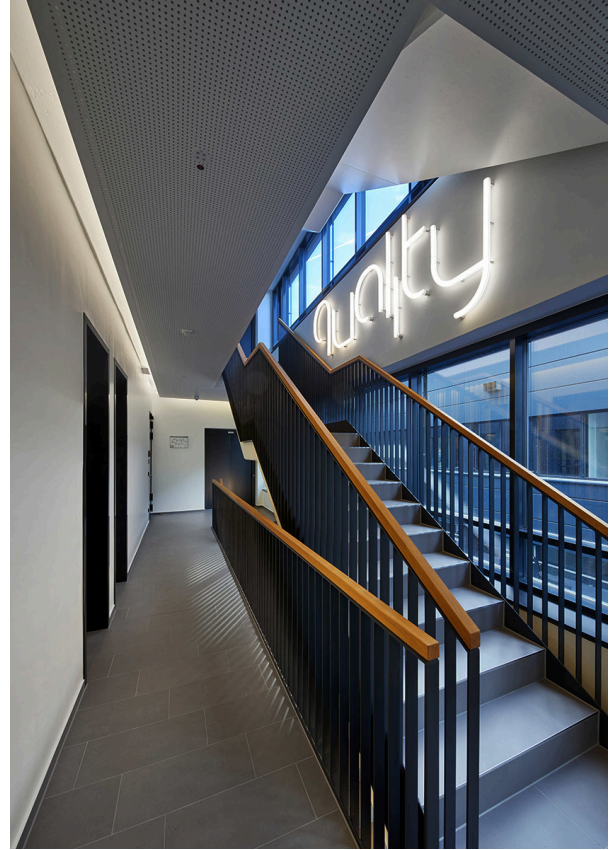

Peter Lacke Office

➤ Hiddenhausen, Germany

➤ Jahr / 2020

Kategorie / Office

Autor / Architekten Wannemacher und Möller (Bielefeld)

Fotos / Csaba Mester

Alphabet of Light - BIG

Alphabet of Light - BIG