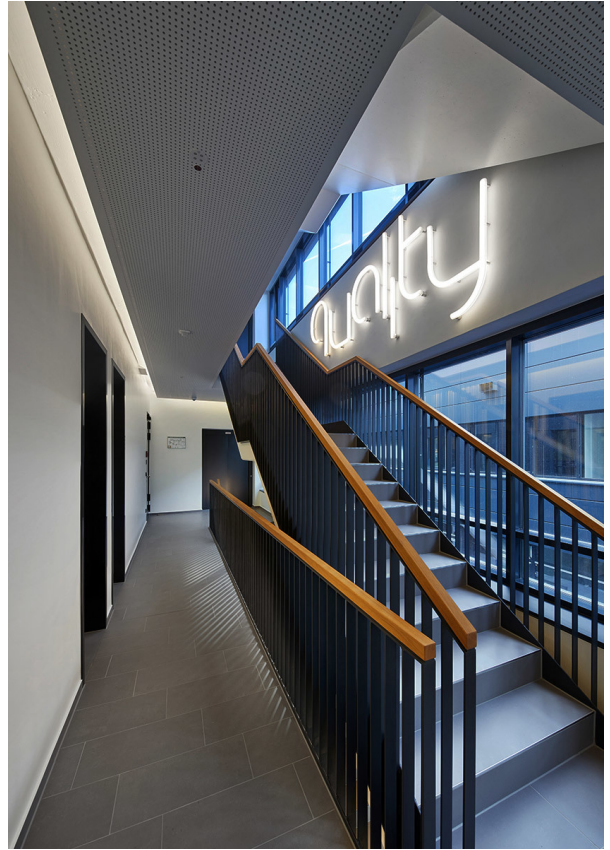

Peter Lacke Office

➤ Hiddenhausen, Germany

➤ Jahr / 2020

Kategorie / Office

Autor / Architekten Wannemacher und Möller (Bielefeld)

Fotos / Csaba Mester

Alphabet of Light - BIG

Alphabet of Light - BIG