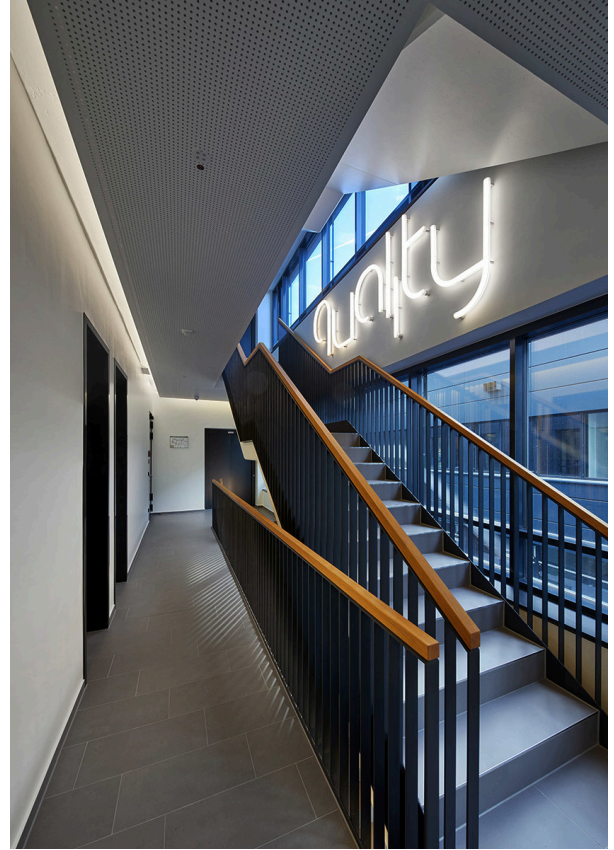

# Peter Lacke Office

➤ Hiddenhausen, Germany

➤ Year / 2020

Category / Office

Author / Architekten Wannemacher und Möller (Bielefeld)

Photo / Csaba Mester

Alphabet of Light - BIG

Alphabet of Light - BIG