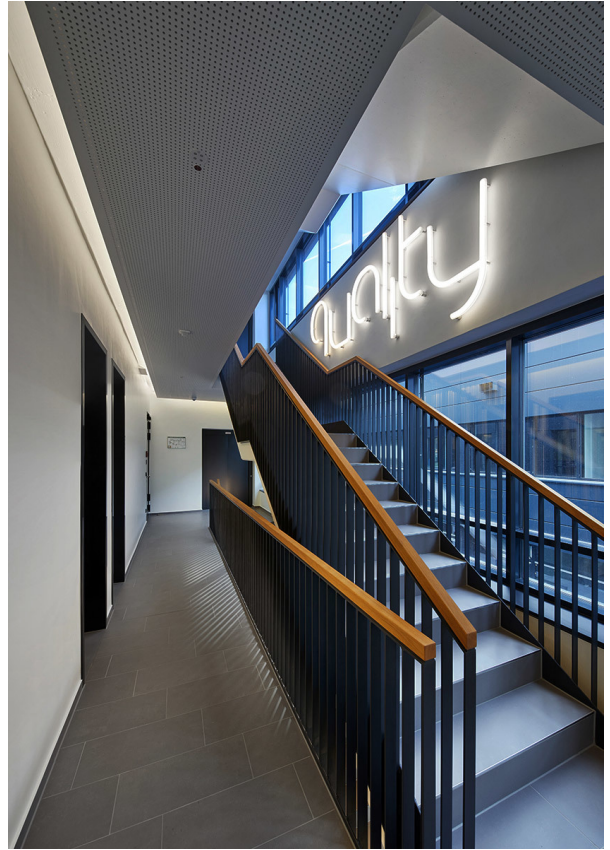

Peter Lacke Office

➤ Hiddenhausen, Germany

➤ Year / 2020

Category / Office

Author / Architekten Wannemacher und Möller (Bielefeld)

Photo / Csaba Mester

Alphabet of Light - BIG

Alphabet of Light - BIG