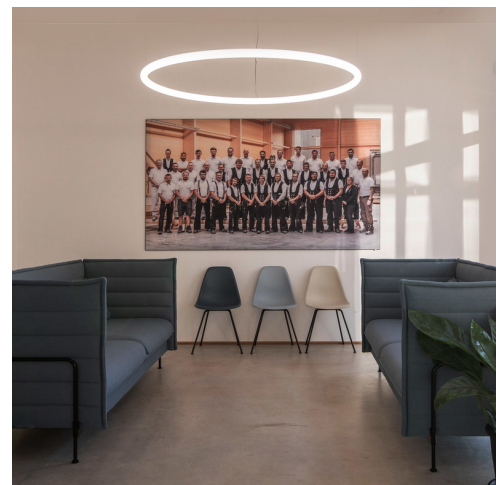

Materio

➤ Soest, Germany

➤ Año / 2019

Categoría / Office

Autor / Rinsdorf Ströcker Architekten (Lippstadt)

Foto / Andreas Eschrich

Alphabet of Light Circular - BIG

Alphabet of Light Circular - BIG

Alphabet of Light Circular - BIG

Alphabet of Light Linear - BIG

Alphabet of Light Linear - BIG