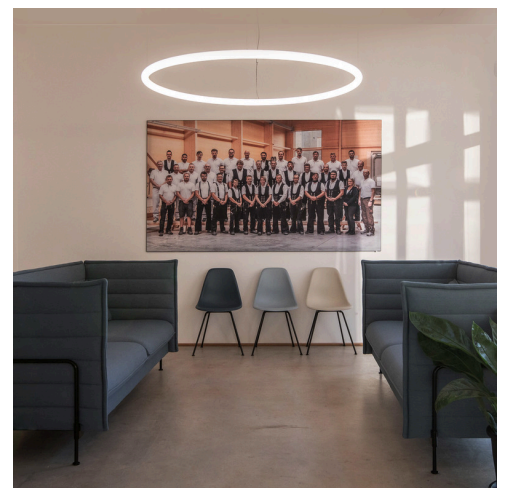

# Materio

➤ Soest, Germany

➤ Año / 2019

Categoría / Office

Autor / Rinsdorf Ströcker Architekten (Lippstadt)

Foto / Andreas Eschrich

Alphabet of Light Circular - BIG

Alphabet of Light Circular - BIG

Alphabet of Light Circular - BIG

Alphabet of Light Linear - BIG

Alphabet of Light Linear - BIG