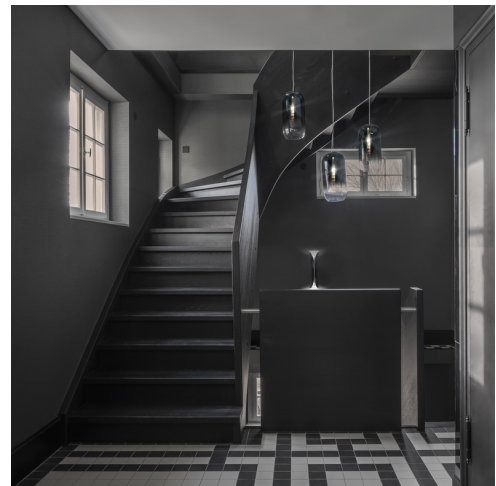

# Kitzig Design Studios, The Flat

➤ Düsseldorf, Germany

➤ Año / 2023

Categoría / Office / Residential

Autor / Kitzig Design Studios

Foto / Marvin Schwienheer

A.39 Sharping - Carlotta de Bevilacqua

Gople - Bjarke Ingels Group