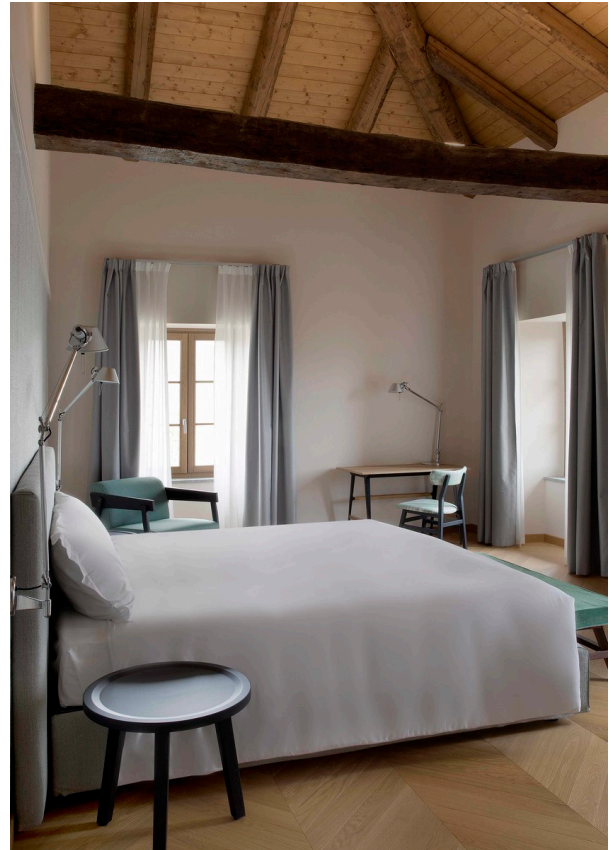

Cascina Galarej

➤ Serralunga d'Alba, Italy

➤ Año / 2023

Categoría / Hospitality

Autor / ACC Naturale Architettura - Cristiana Catino con PlaC

Foto / Barbara Corsico

Stellar Nebula - Bjarke Ingels Group | Tizio - Richard Sapper

Tolomeo Parete & Tavolo - Michele De Lucchi & Giancarlo Fassina

Alphabet of Light Linear - Bjarke Ingels Group

Tolomeo Parete & Maxi - Michele De Lucchi & Giancarlo Fassina

Stellar Nebula - Bjarke Ingels Group | Chimera - Vico Magistretti