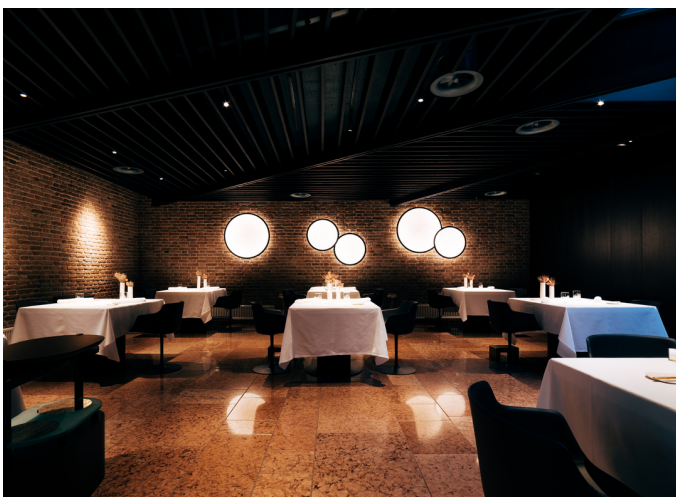

Gellius

➤ Oderzo, Italy

➤ Año / 2020

Categoría / Hospitality

Autor / Arch. Alessandro Isola

Foto / Nolita Crazy Lab

Discovery Vertical - Ernesto Gismondi

Discovery Vertical - Ernesto Gismondi