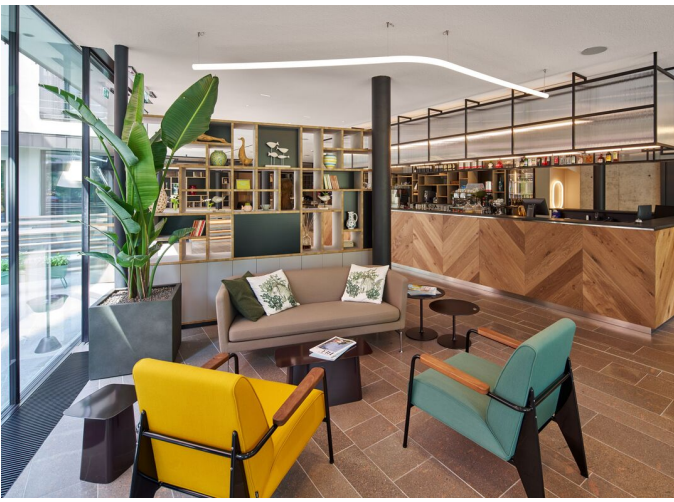

# Hotel Giardino Verdi

➤ Riva del Garda, Italy

➤ Año / 2020

**Categoría** / Hospitality / Outdoor

**Autor** / Betta Zoccatelli Architetti

**Foto** / Nicola Fiorentino

A.24 Circular Stand-alone Sharping Emission - Carlotta de Bevilacqua | Tagora suspension  
80 - S./R. Cornelissen