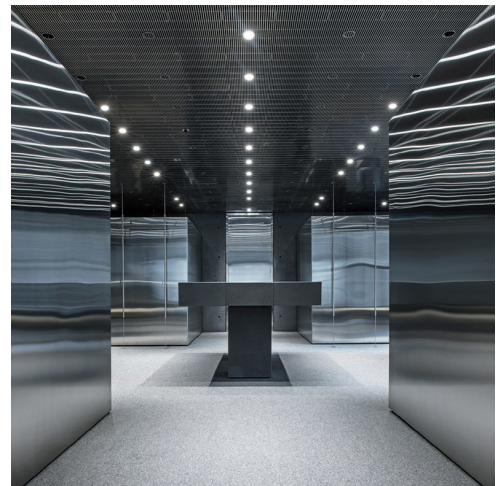

# SSENCE

➤ Montreal, Canada

➤ Año / 2018

Categoría / Retail

Autor / David Chipperfield

Foto / Dominik Hodel

Special version of Vector Recessed with metal joint