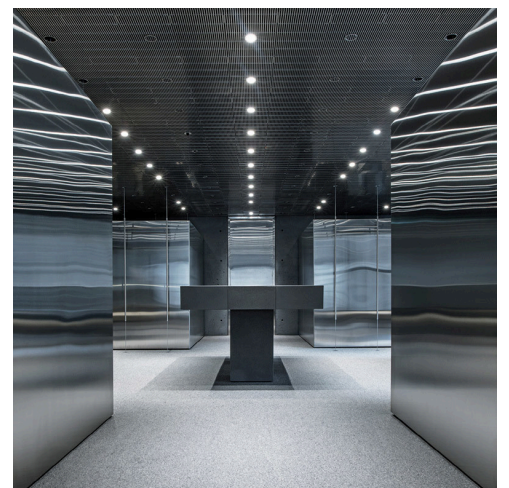

# SSENCE

➤ Montreal, Canada

➤ Año / 2018

Categoría / Retail

Autor / David Chipperfield

Foto / Dominik Hodel

Special version of Vector Recessed with metal joint