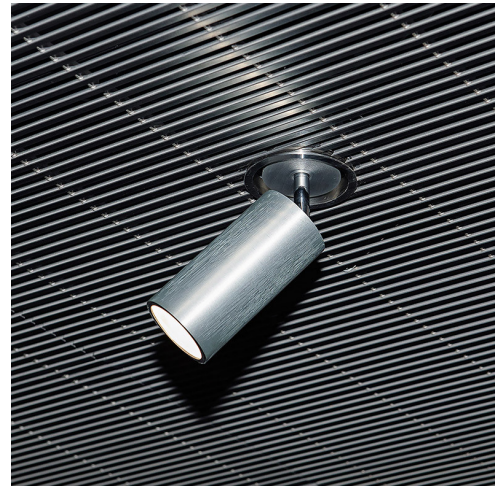

# SSENCE

➤ Montreal, Canada

➤ Año / 2018

Categoría / Retail

Autor / David Chipperfield

Foto / Dominik Hodel

Special version of Vector Recessed with metal joint