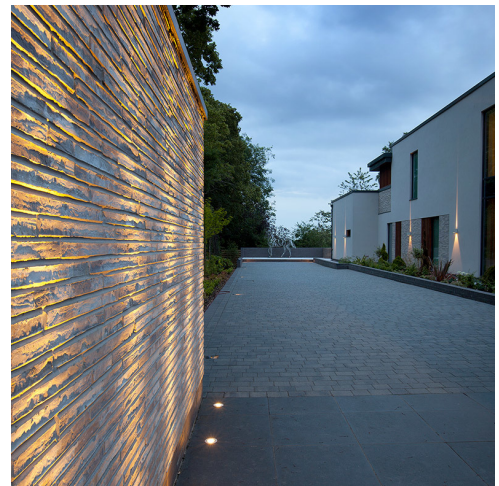

Stonecroft

➤ Leeds, UK

➤ Año / 2018

Categoría / Outdoor

Autor / Halliday Clark Architects

Effetto - Ernesto Gismondi

Ego - Studio Artemide

Talo - Neil Poulton