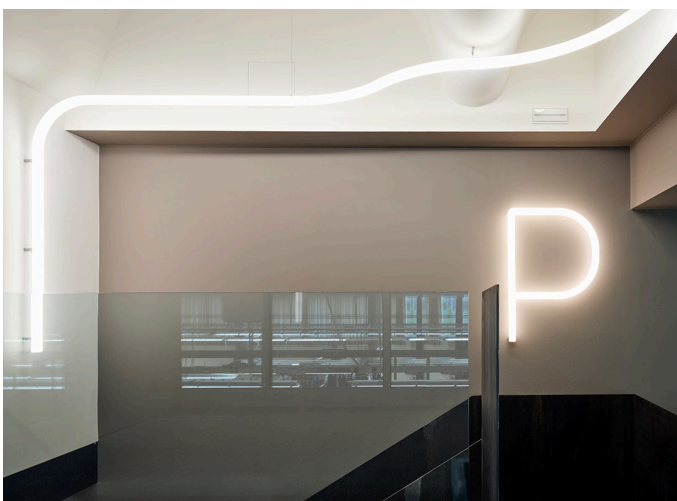

AoL, AoL System - BIG