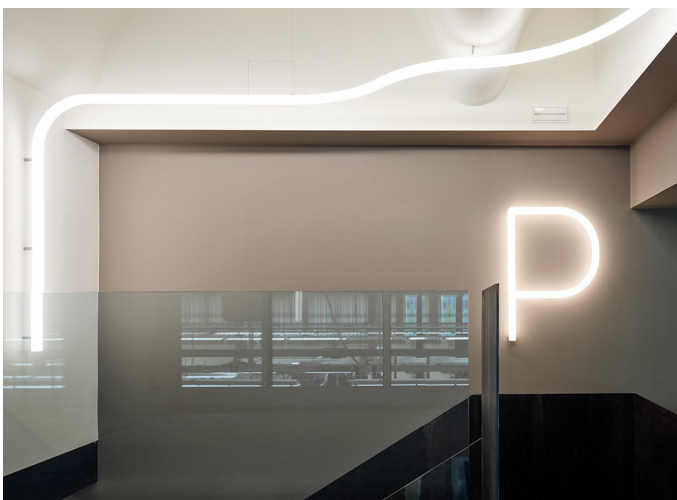

AoL, AoL System - BIG