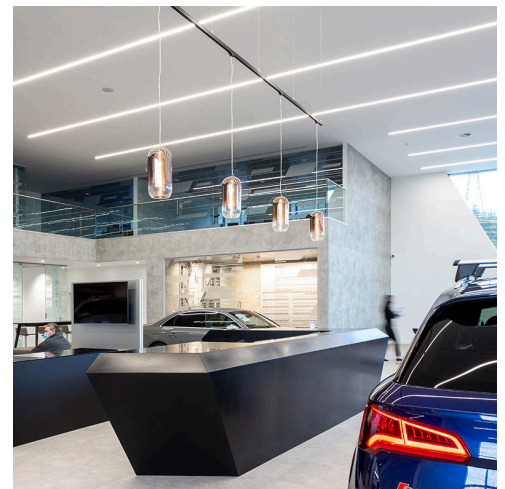

A.39 Recessed - Carlotta de Bevilacqua | Goppe
- BIG