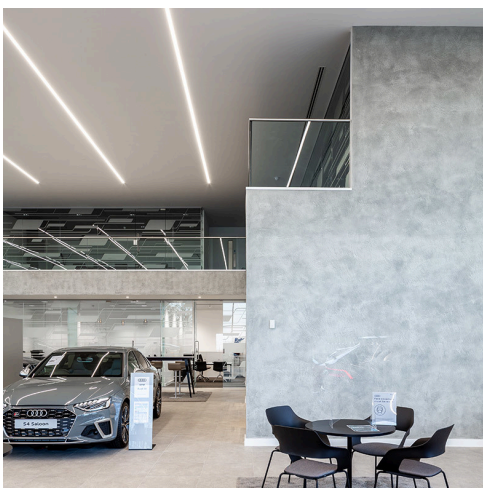

# Audi

➤ Canterbury, UK

➤ Año / 2020

Categoría / Retail

Autor / SDA Architects + Artemide UK Design Office

Foto / Amphitype

A.39 Recessed - Carlotta de Bevilacqua

A.39 - Carlotta de Bevilacqua | Everything 80 - Ernesto Gismondi