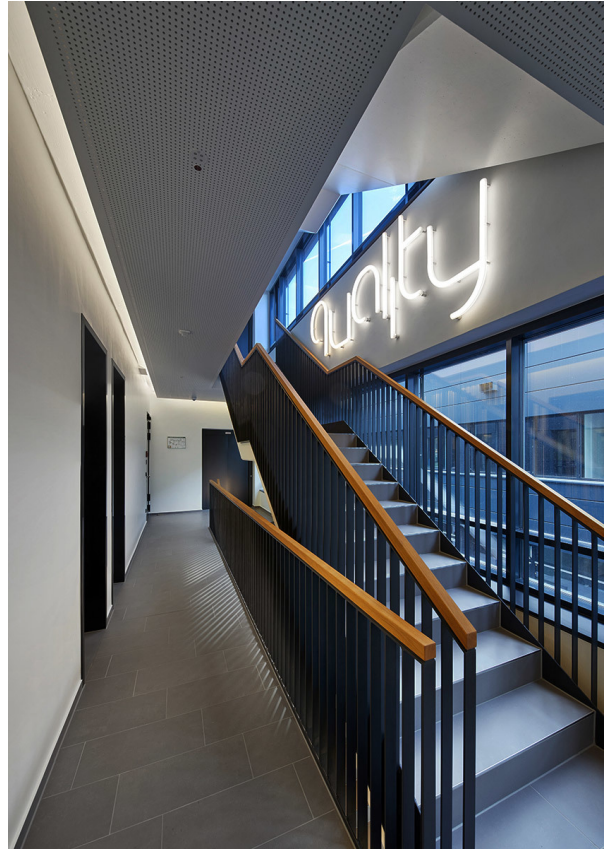

Peter Lacke Office

➤ Hiddenhausen, Germany

➤ Año / 2020

Categoría / Office

Autor / Architekten Wannemacher und Möller (Bielefeld)

Foto / Csaba Mester

Alphabet of Light - BIG

Alphabet of Light - BIG