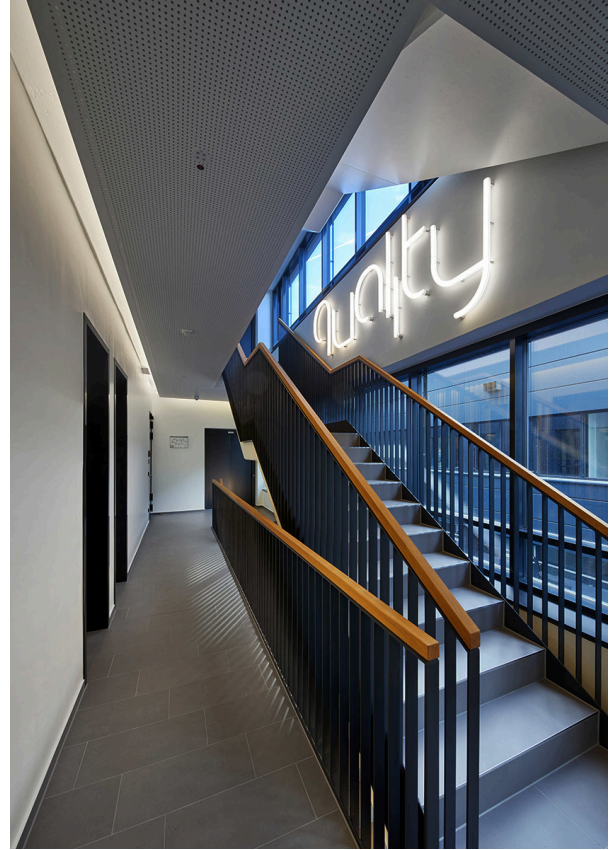

Peter Lacke Office

➤ Hiddenhausen, Germany

➤ Año / 2020

Categoría / Office

Autor / Architekten Wannemacher und Möller (Bielefeld)

Foto / Csaba Mester

Alphabet of Light - BIG

Alphabet of Light - BIG