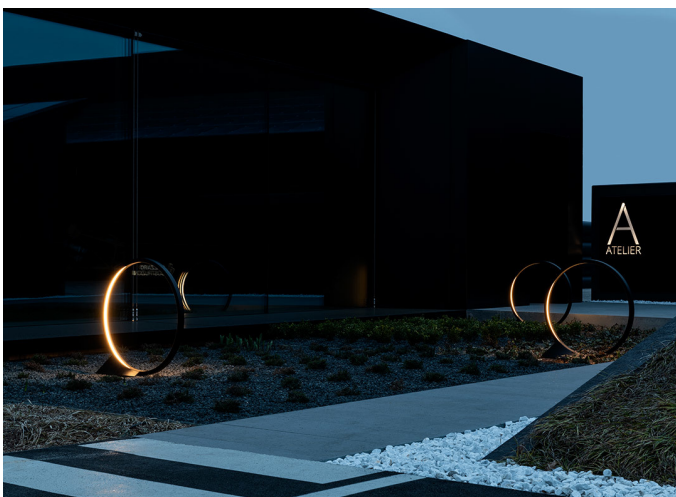

# Atelier Cazzaro Costruzioni

➤ Trebaseleghe, Italy

➤ Année / 2019

Catégorie / Retail / Outdoor

Auteur / Arch. Gianmarco Cazzaro

Photo / Federico Villa

"O" - Elemental

Discovery Vertical - Ernesto Gismondi