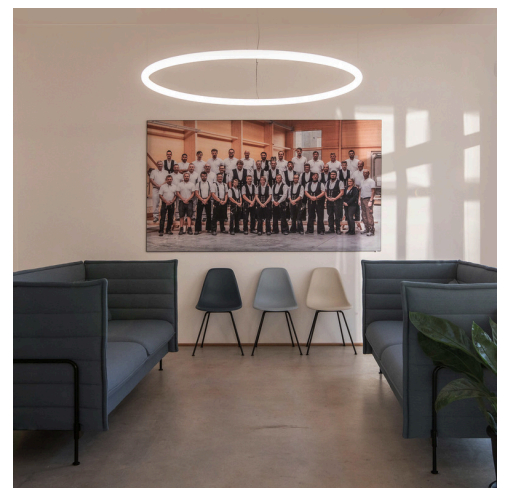

Materio

➤ Soest, Germany

➤ Année / 2019

Catégorie / Office

Auteur / Rinsdorf Ströcker Architekten (Lippstadt)

Photo / Andreas Eschrich

Alphabet of Light Circular - BIG

Alphabet of Light Circular - BIG

Alphabet of Light Circular - BIG

Alphabet of Light Linear - BIG

Alphabet of Light Linear - BIG