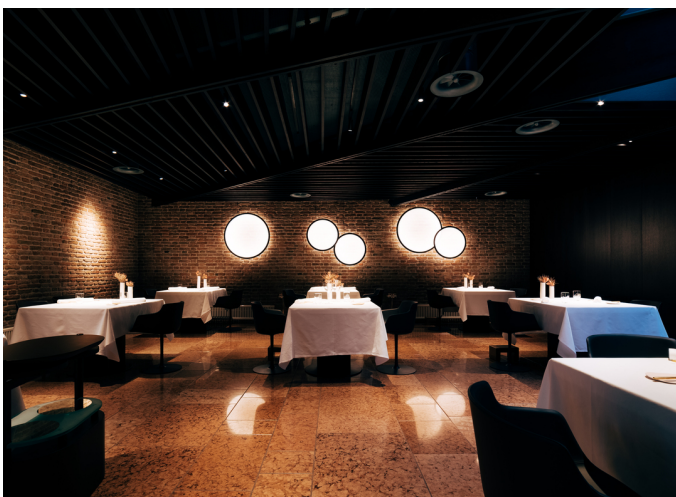

Gellius

➤ Oderzo, Italy

➤ Année / 2020

Catégorie / Hospitality

Auteur / Arch. Alessandro Isola

Photo / Nolita Crazy Lab

Discovery Vertical - Ernesto Gismondi

Discovery Vertical - Ernesto Gismondi