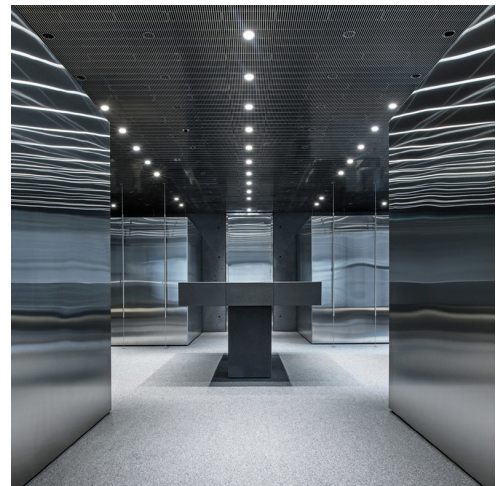

# SSENCE

➤ Montreal, Canada

➤ Année / 2018  
Catégorie / Retail  
Auteur / David Chipperfield  
Photo / Dominik Hodel

Special version of Vector Recessed with metal joint