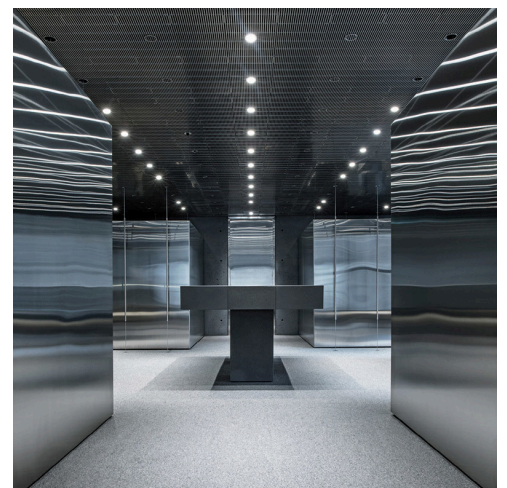

SSENCE

➤ Montreal, Canada

➤ Année / 2018

Catégorie / Retail

Auteur / David Chipperfield

Photo / Dominik Hodel

Special version of Vector Recessed with metal joint