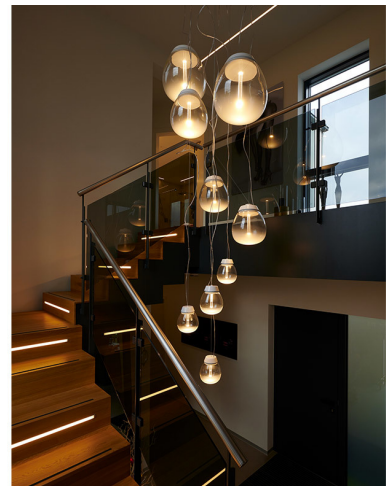

Private Residence

➤ Lübeck, Germany

➤ Année / 2019

Catégorie / Residential

Auteur / Raumideen, Iserlohn

Photo / Juliander Enßle

↗ A.24 with Vector forms the functional basic structure of the lighting concept