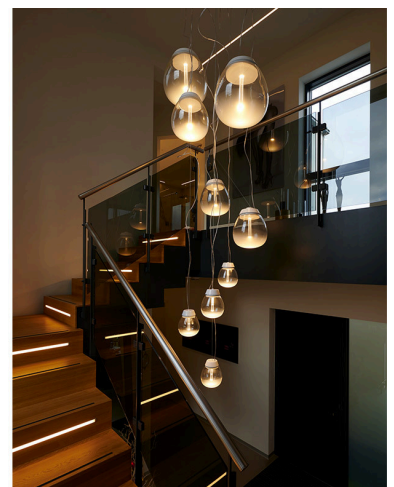

Private Residence

➤ Lübeck, Germany

➤ Année / 2019

Catégorie / Residential

Auteur / Raumideen, Iserlohn

Photo / Juliander Enßle

➤ A.24 with Vector forms the functional basic structure of the lighting concept