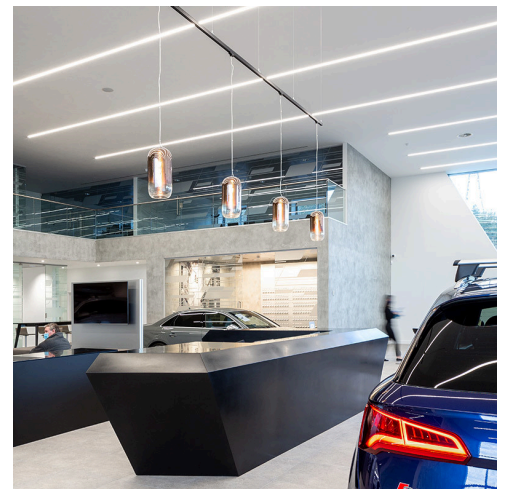

A.39 Recessed - Carlotta de Bevilacqua | Gople
- BIG