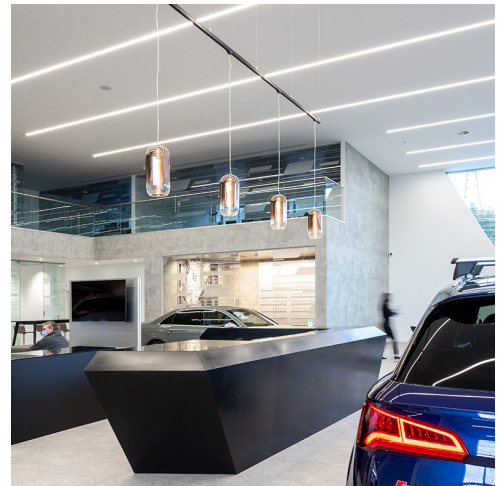

A.39 Recessed - Carlotta de Bevilacqua | Gople
- BIG