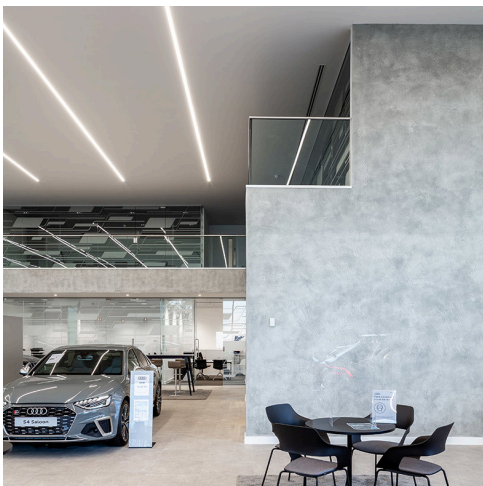

Audi

➤ Canterbury, UK

➤ Année / 2020

Catégorie / Retail

Auteur / SDA Architects + Artemide UK Design Office

Photo / Amphitype

A.39 Recessed - Carlotta de Bevilacqua

A.39 - Carlotta de Bevilacqua | Everything 80 - Ernesto Gismondi